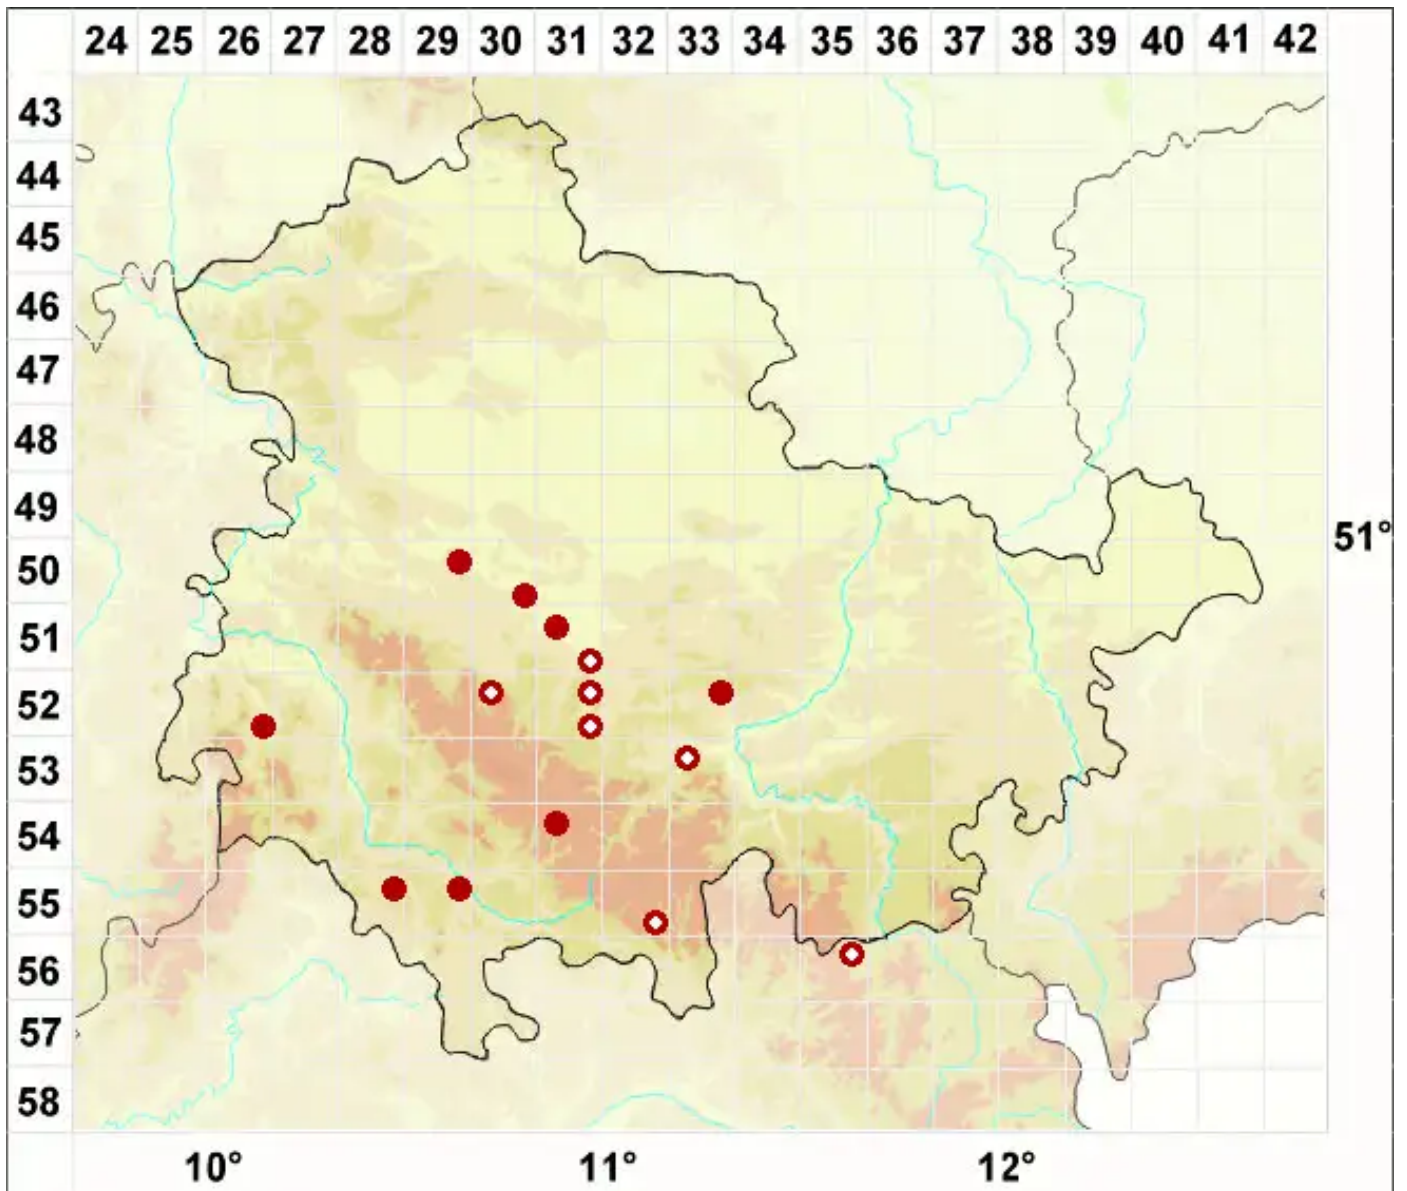

# Lecanora allophana (Ach.) Nyl.

Trägerische Kuchenflechte

Legende:

- Symbole:**
- Ausgefülltes Symbol:  
Zeitraum von 1980 bis heute (Aktuelle Angabe)
  - Leeres Symbol:  
Zeitraum vor 1980 (Altangabe)
  - Quadrat: Herbarbeleg