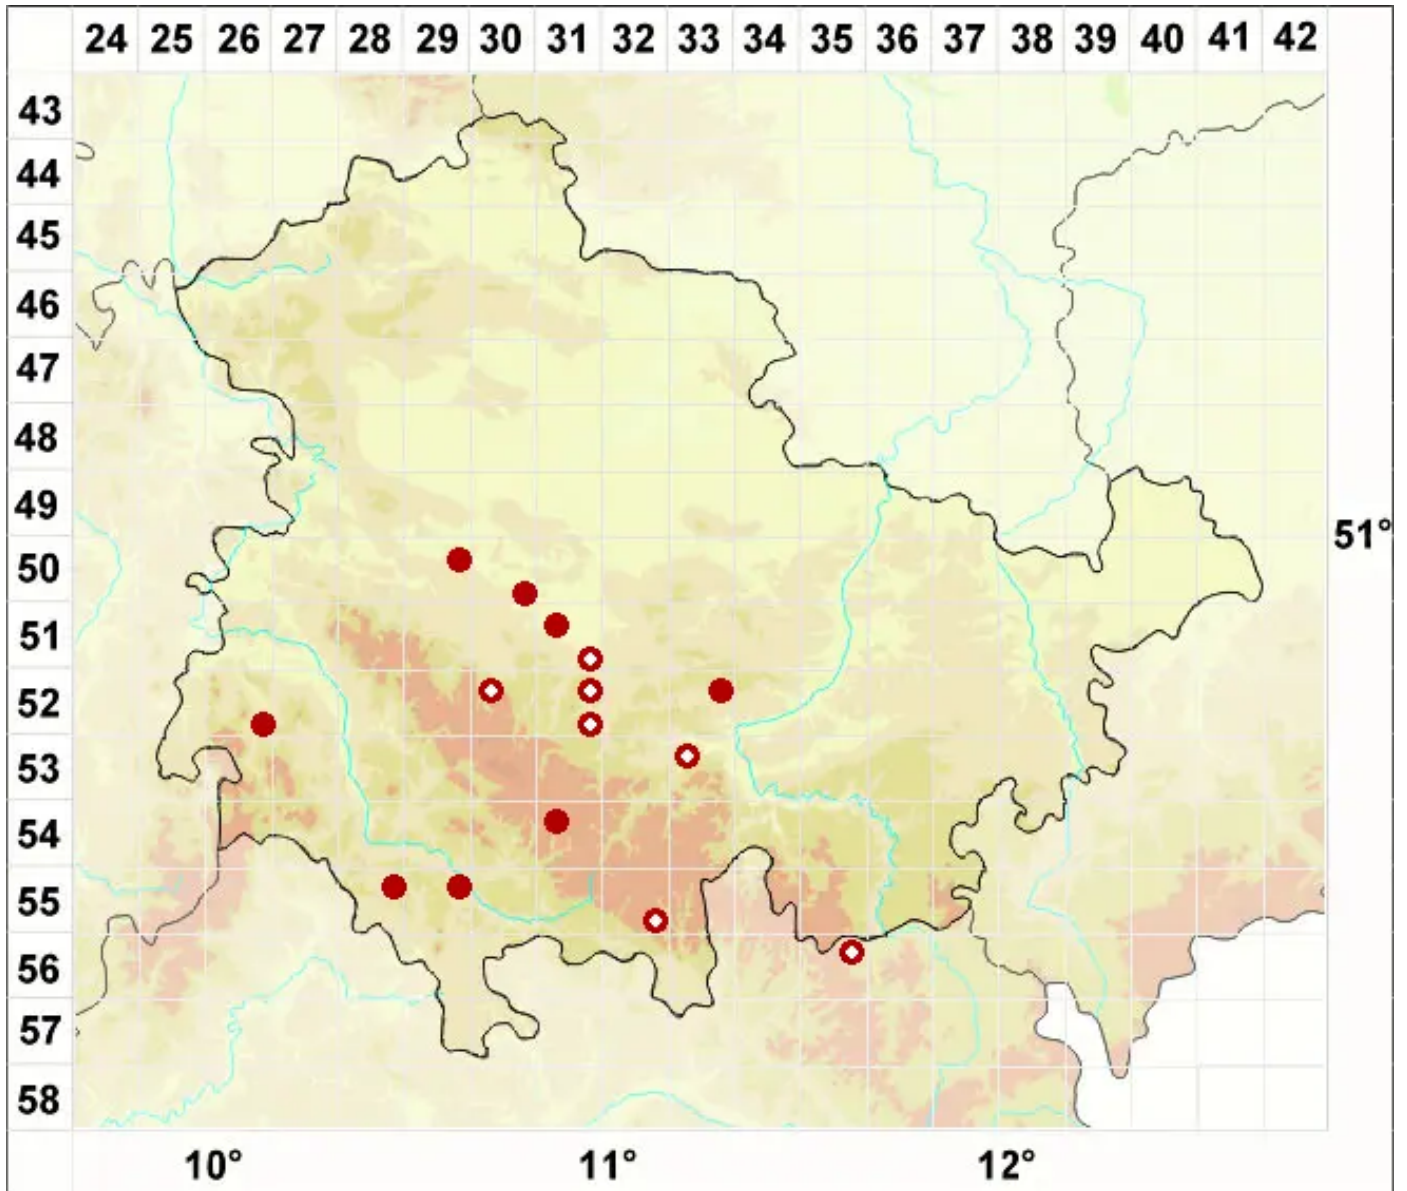

Lecanora allophana (Ach.) Nyl.

Trägerische Kuchenflechte

Legende:

- Symbole:**
Ausgefülltes Symbol:
Zeitraum von 1980 bis heute (Aktuelle Angabe)
Leeres Symbol:
Zeitraum vor 1980 (Altangabe)
Quadrat: Herbarbeleg