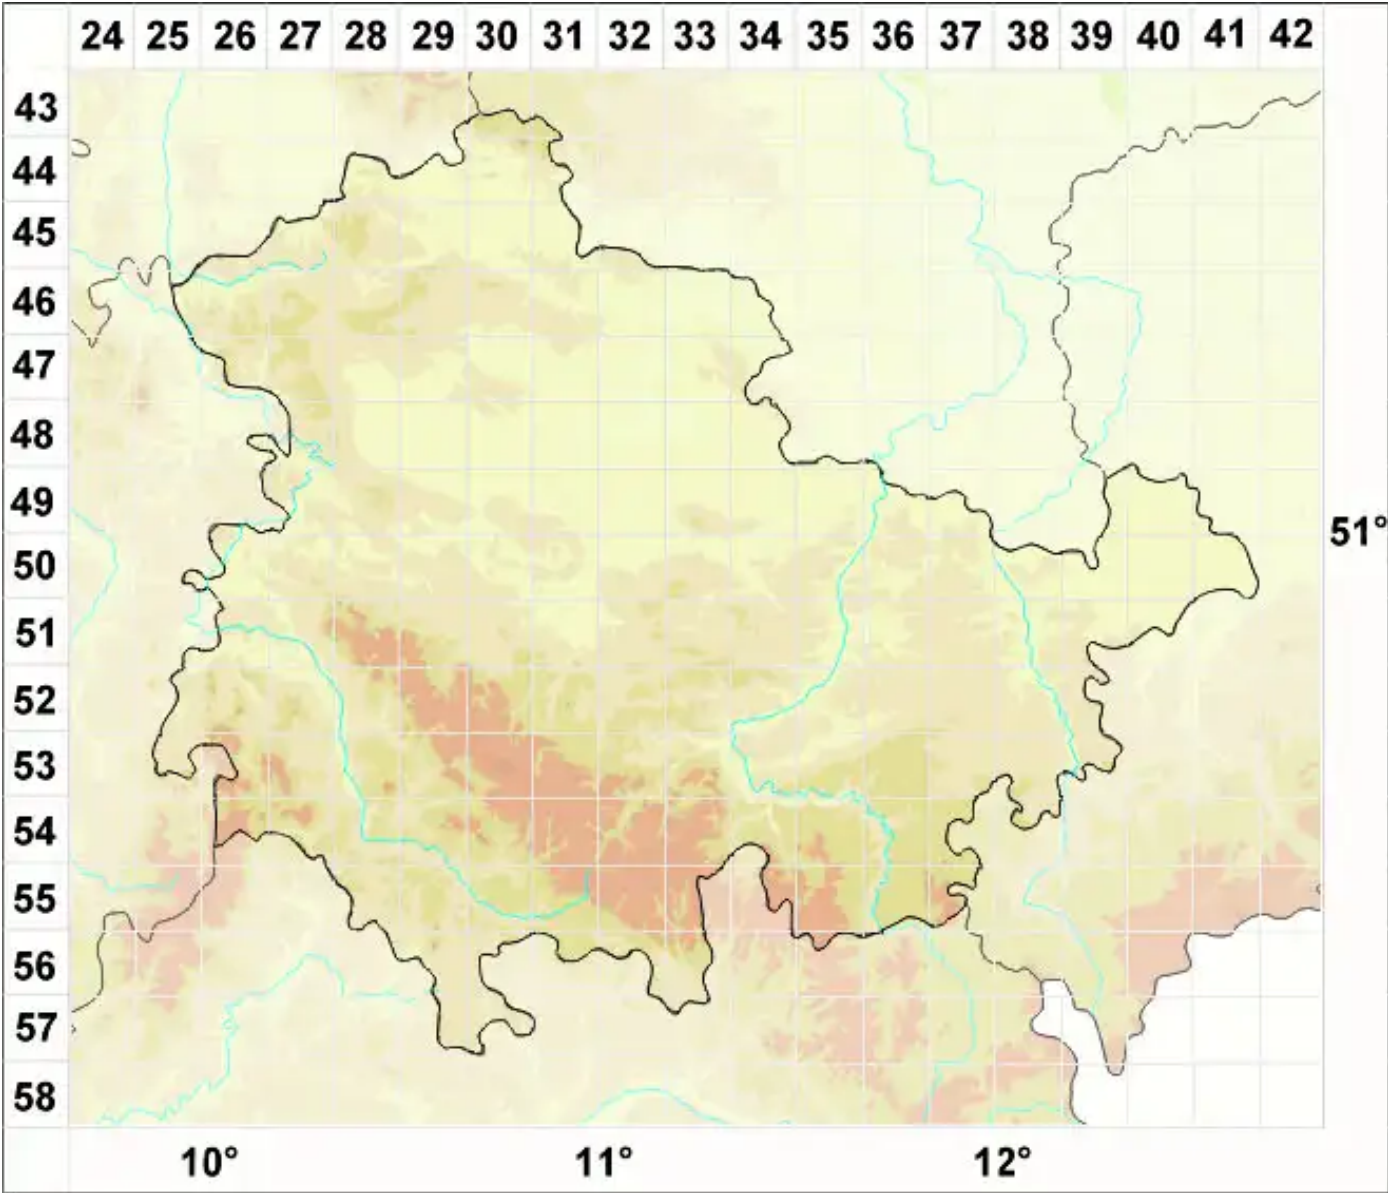

Lecanora albula (Nyl.) Hue

Reifschuppige Mauerflechte

Legende:

- Symbole:**
Ausgefülltes Symbol:
Zeitraum von 1980 bis heute (Aktuelle Angabe)
Leeres Symbol:
Zeitraum vor 1980 (Altangabe)
Quadrat: Herbarbeleg