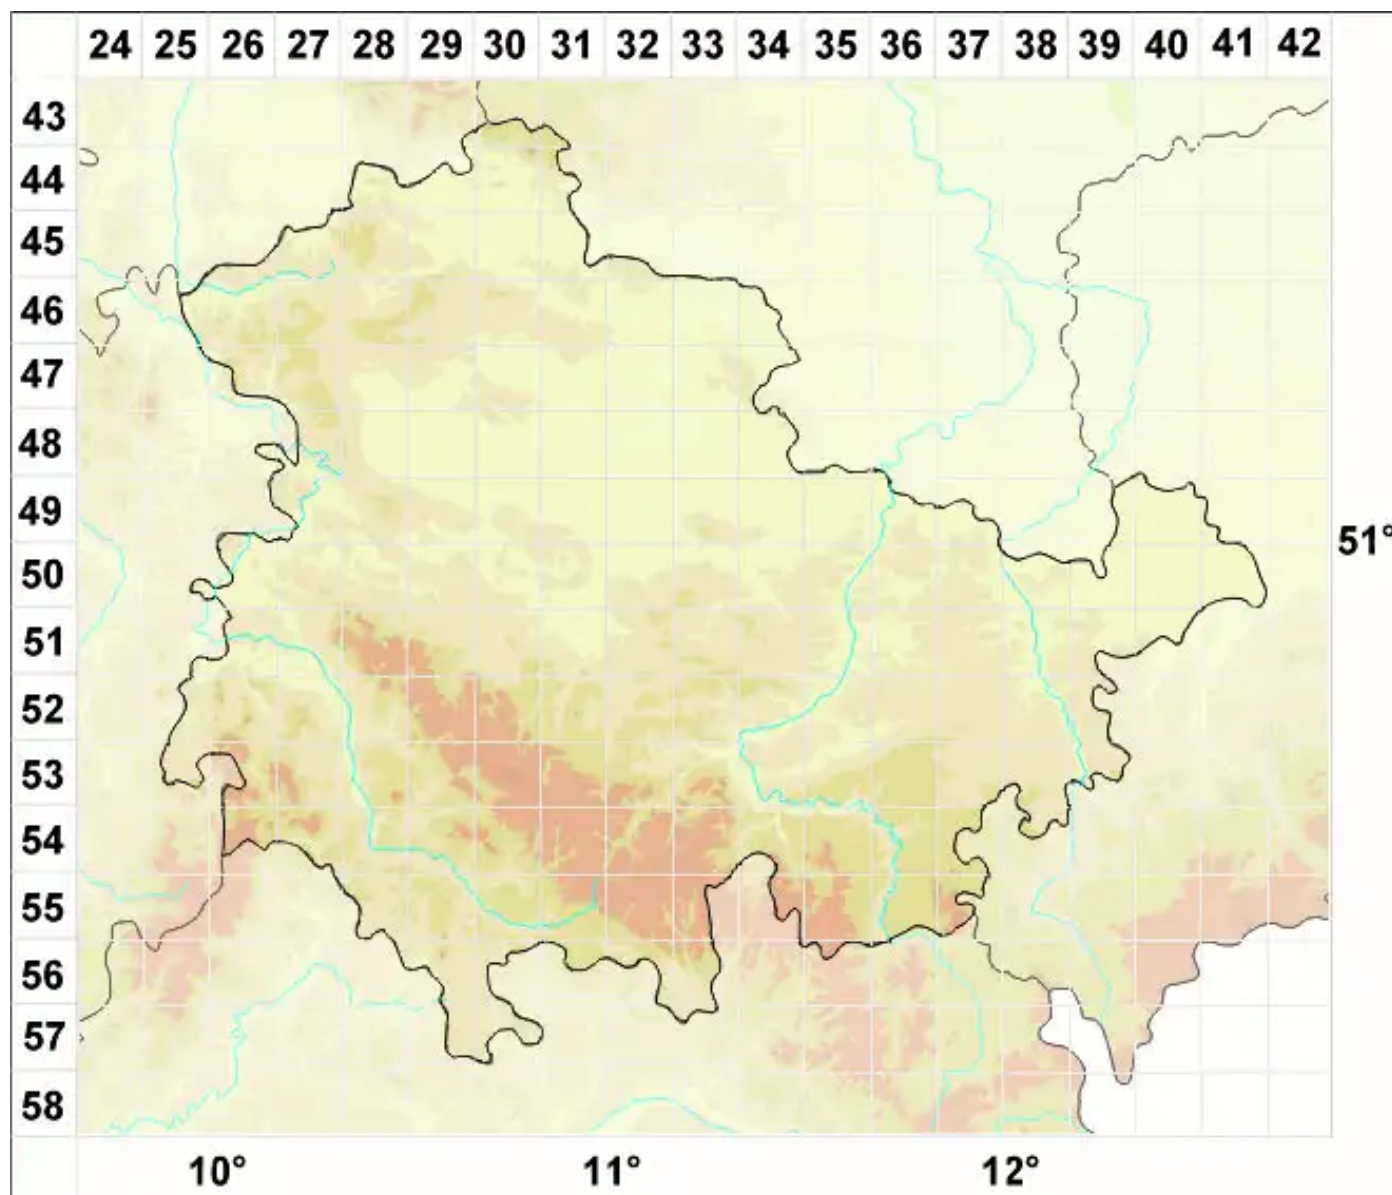

Lecanora albula (Nyl.) Hue

Reifschuppige Mauerflechte

Legende:

Symbole:

Ausgefülltes Symbol:
Zeitraum von 1980 bis heute (Aktuelle Angabe)

Leeres Symbol:
Zeitraum vor 1980 (Altangabe)

Quadrat: Herbarbeleg