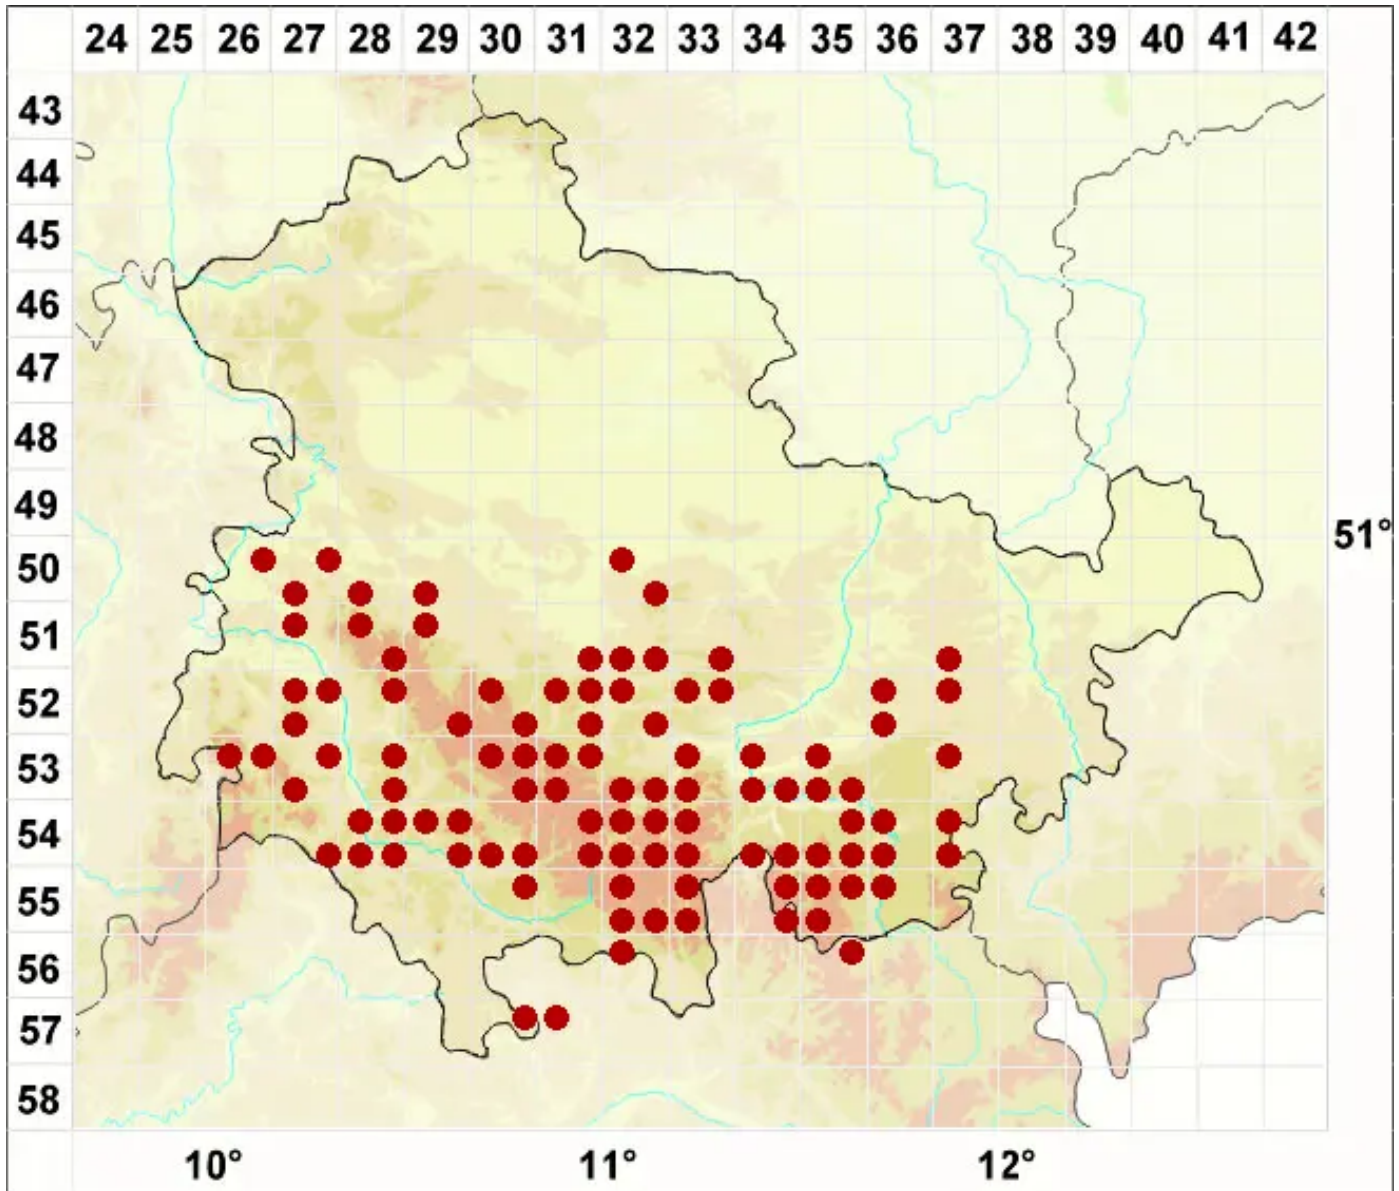

Lecanora albellula (Nyl.) Th. Fr.

Kiefern-Kuchenflechte

Legende:

- Symbole:**
- Ausgefülltes Symbol:
Zeitraum von 1980 bis heute (Aktuelle Angabe)
 - Leeres Symbol:
Zeitraum vor 1980 (Altangabe)
 - Quadrat: Herbarbeleg