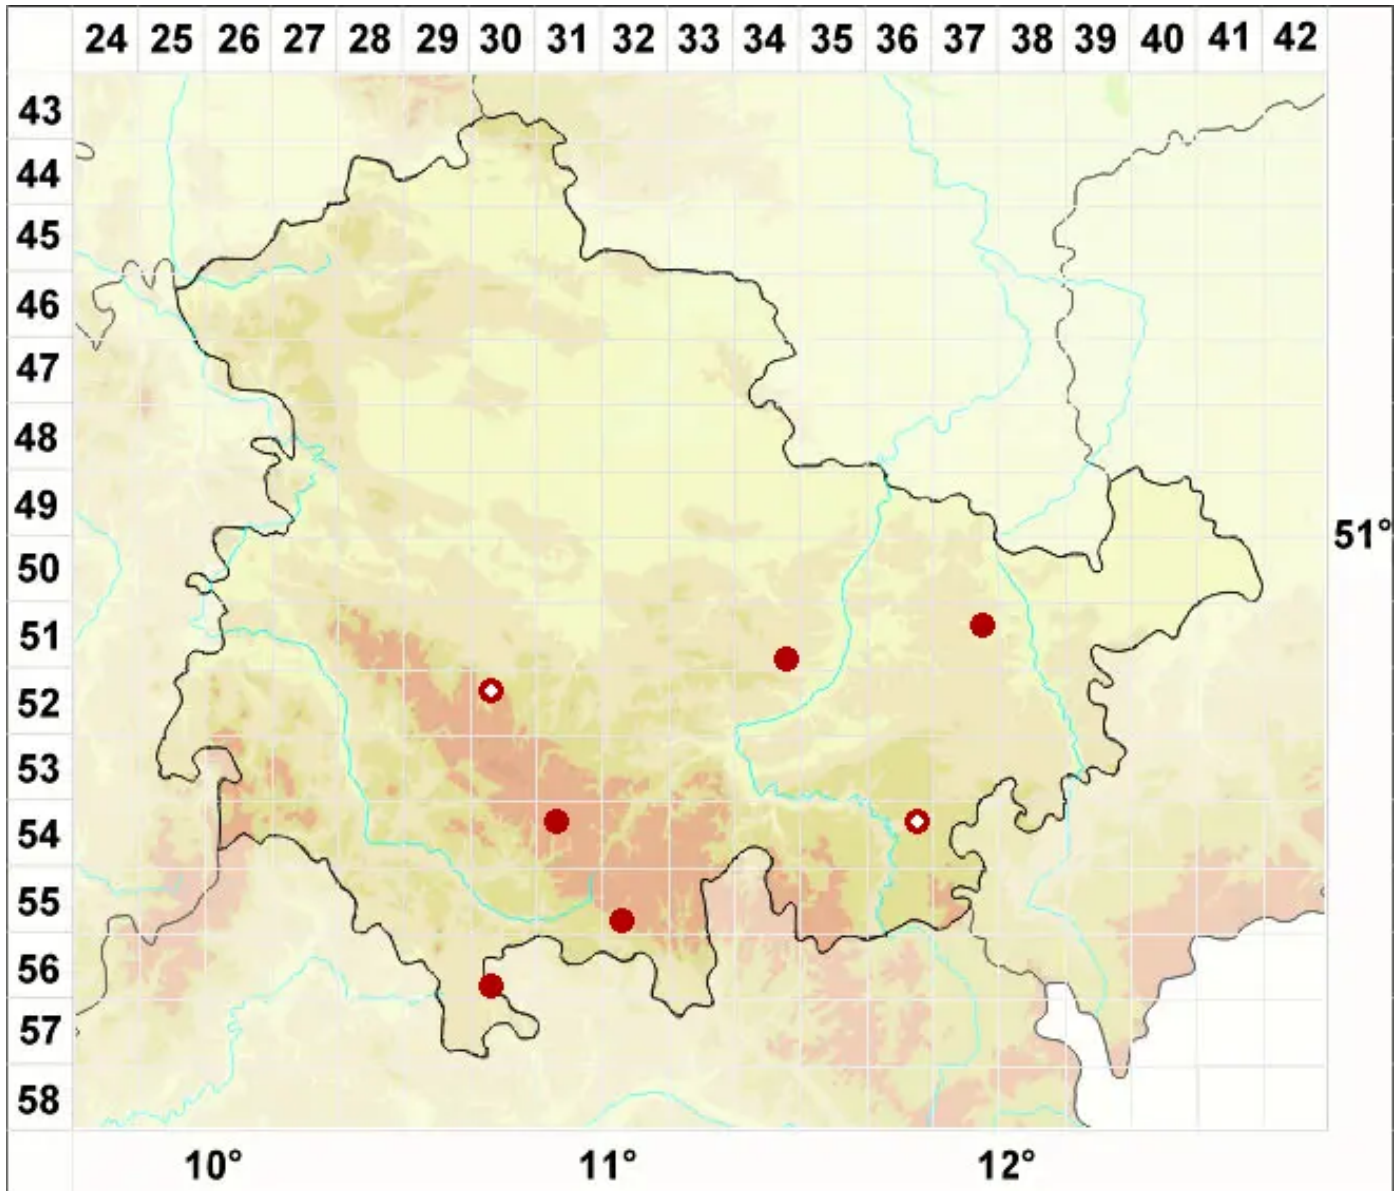

Lecanora albella (Pers.) Ach.

Weißliche Kuchenflechte

Legende:

- Symbole:**
- Ausgefülltes Symbol:
Zeitraum von 1980 bis heute (Aktuelle Angabe)
 - Leeres Symbol:
Zeitraum vor 1980 (Altangabe)
 - Quadrat: Herbarbeleg