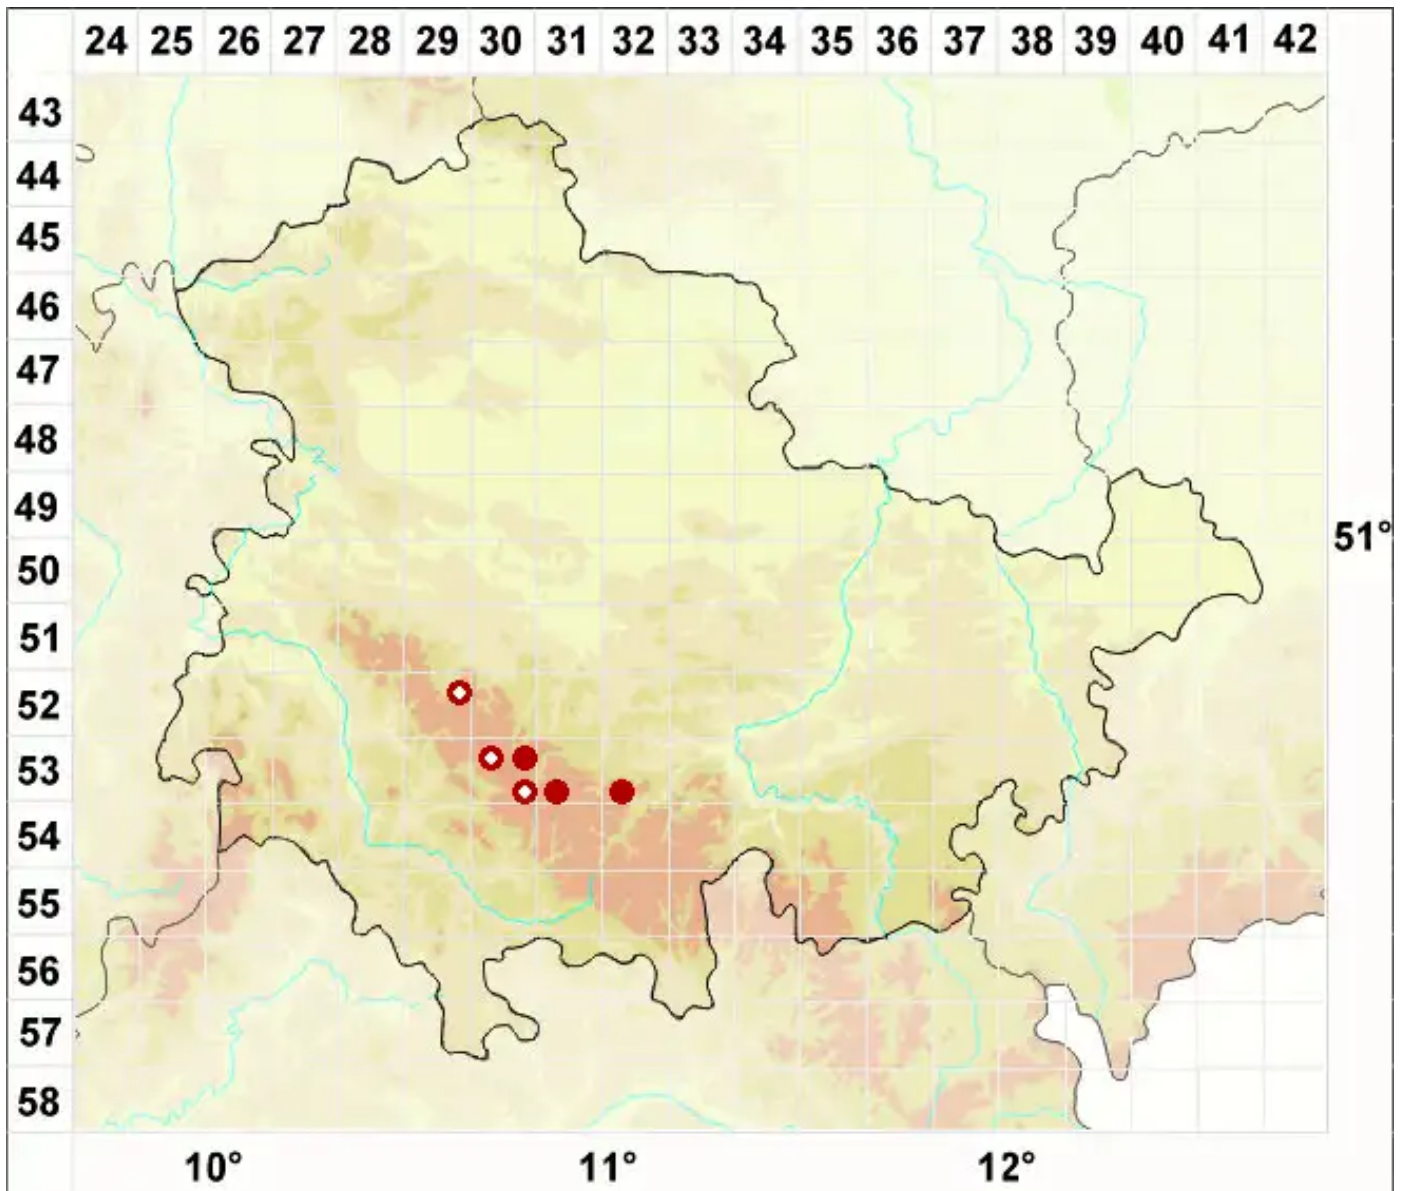

# Lecanora aitema (Ach.) Hepp

Dunkle Kuchenflechte

Legende:

- Symbole:**
- Ausgefülltes Symbol:  
Zeitraum von 1980 bis heute (Aktuelle Angabe)
  - Leeres Symbol:  
Zeitraum vor 1980 (Altangabe)
  - Quadrat: Herbarbeleg