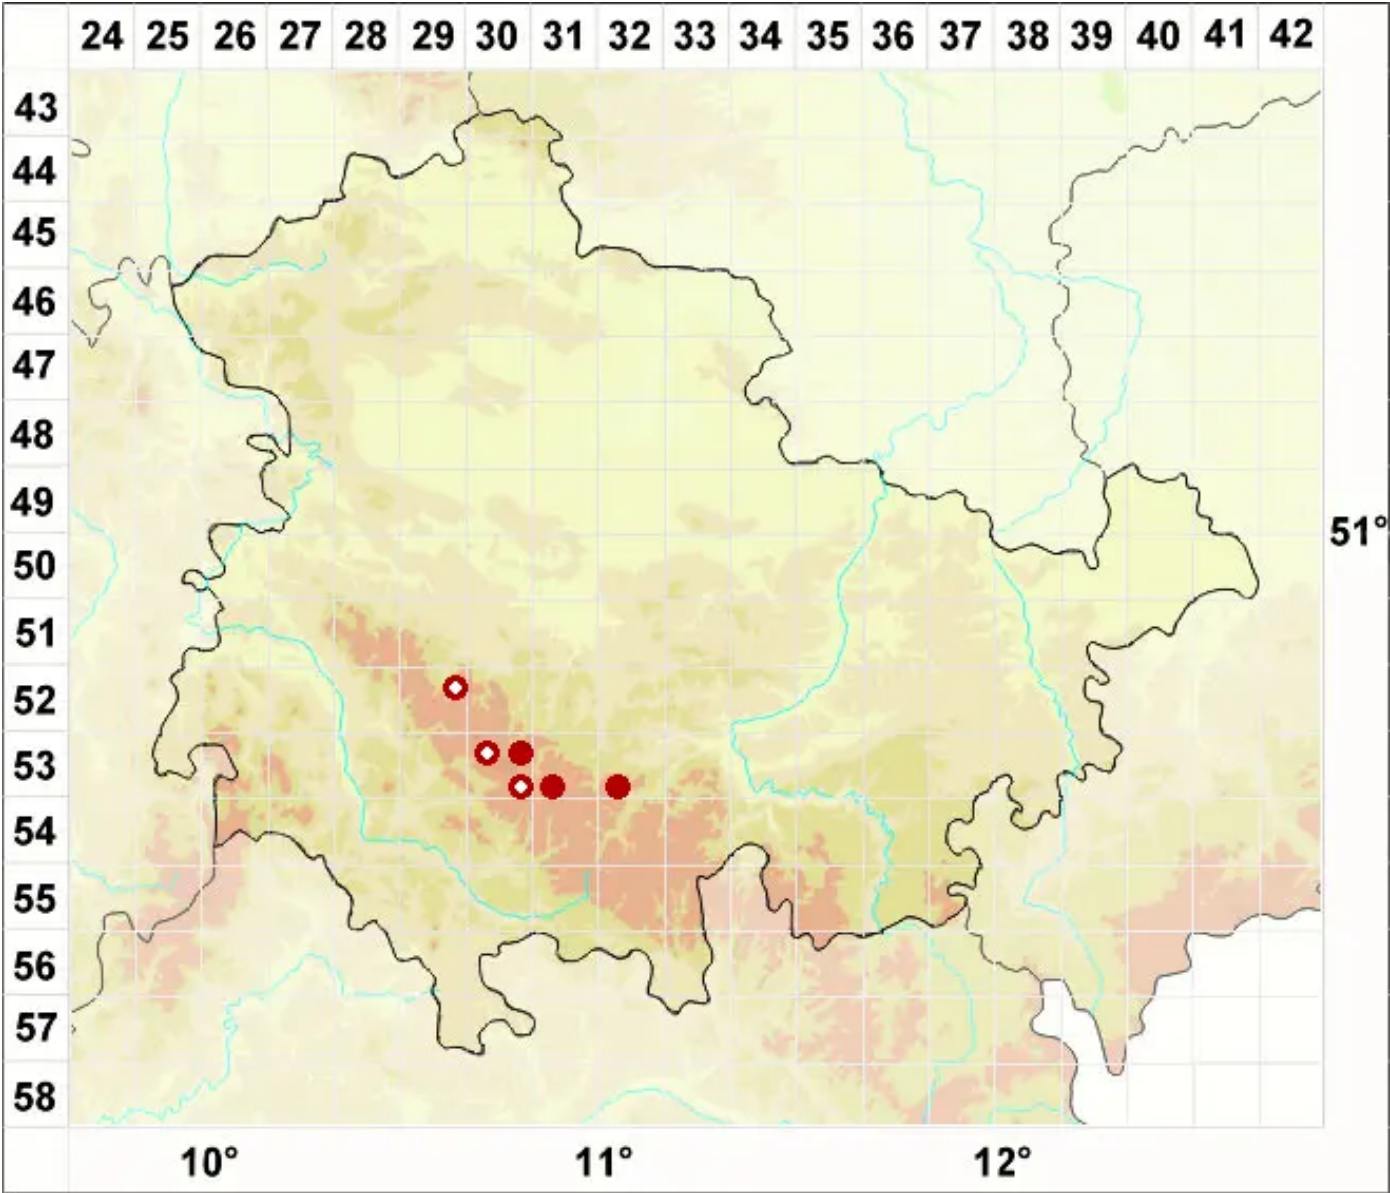

Lecanora aitema (Ach.) Hepp

Dunkle Kuchenflechte

Legende:

- Symbole:**
Ausgefülltes Symbol:
Zeitraum von 1980 bis heute (Aktuelle Angabe)
Leeres Symbol:
Zeitraum vor 1980 (Altangabe)
Quadrat: Herbarbeleg