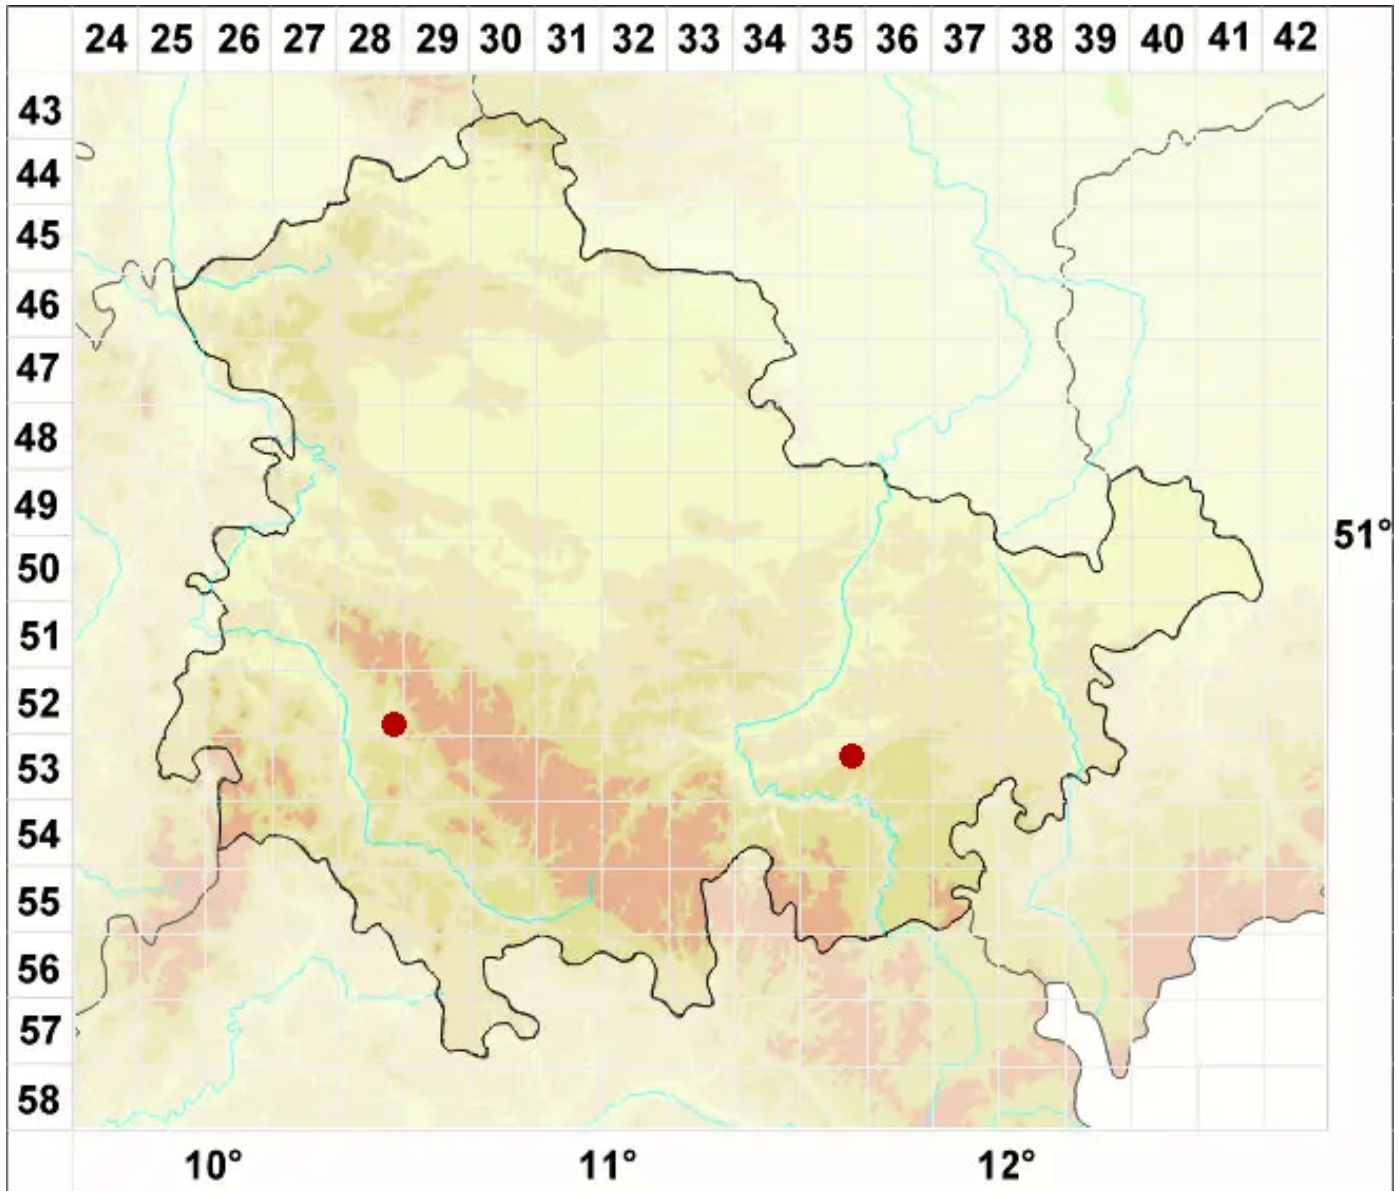

# Lecania subfuscula (Nyl.) S. Ekman

Hellbraune Blassrandflechte

Legende:

**Symbole:**

Ausgefülltes Symbol:  
Zeitraum von 1980 bis heute (Aktuelle Angabe)

Leeres Symbol:  
Zeitraum vor 1980 (Altangabe)

Quadrat: Herbarbeleg