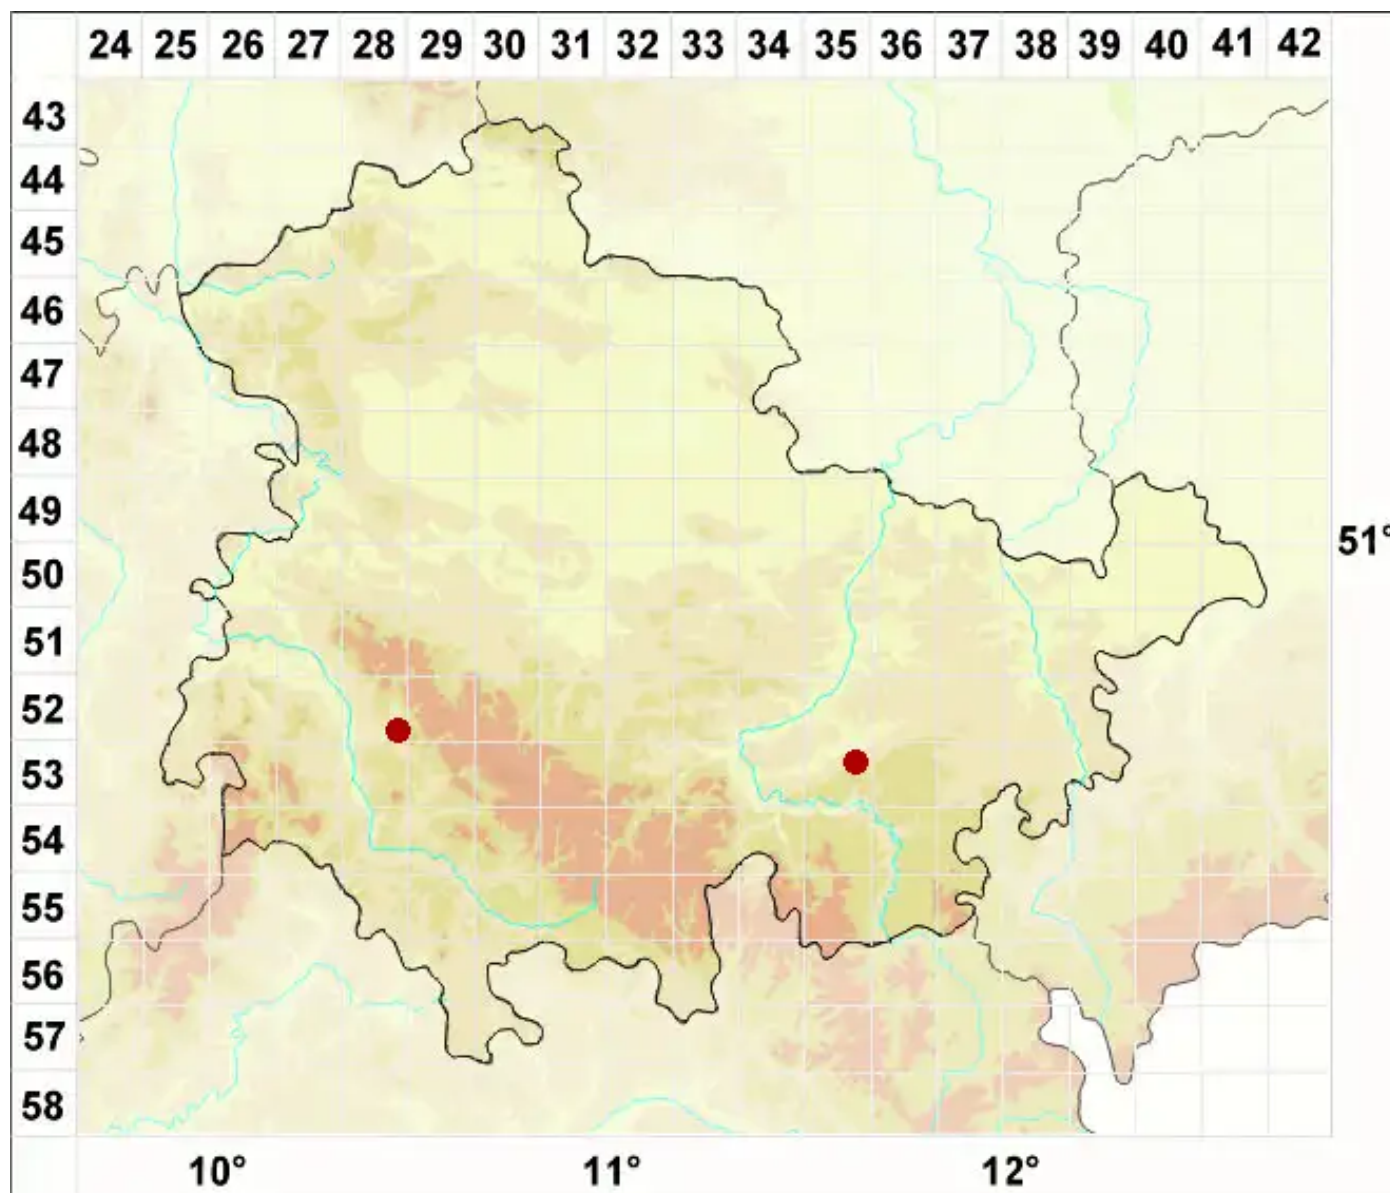

# Lecania subfuscula (Nyl.) S. Ekman

Hellbraune Blassrandflechte

Legende:

**Symbole:**

Ausgefülltes Symbol:  
Zeitraum von 1980 bis heute (Aktuelle Angabe)

Leeres Symbol:  
Zeitraum vor 1980 (Altangabe)

Quadrat: Herbarbeleg