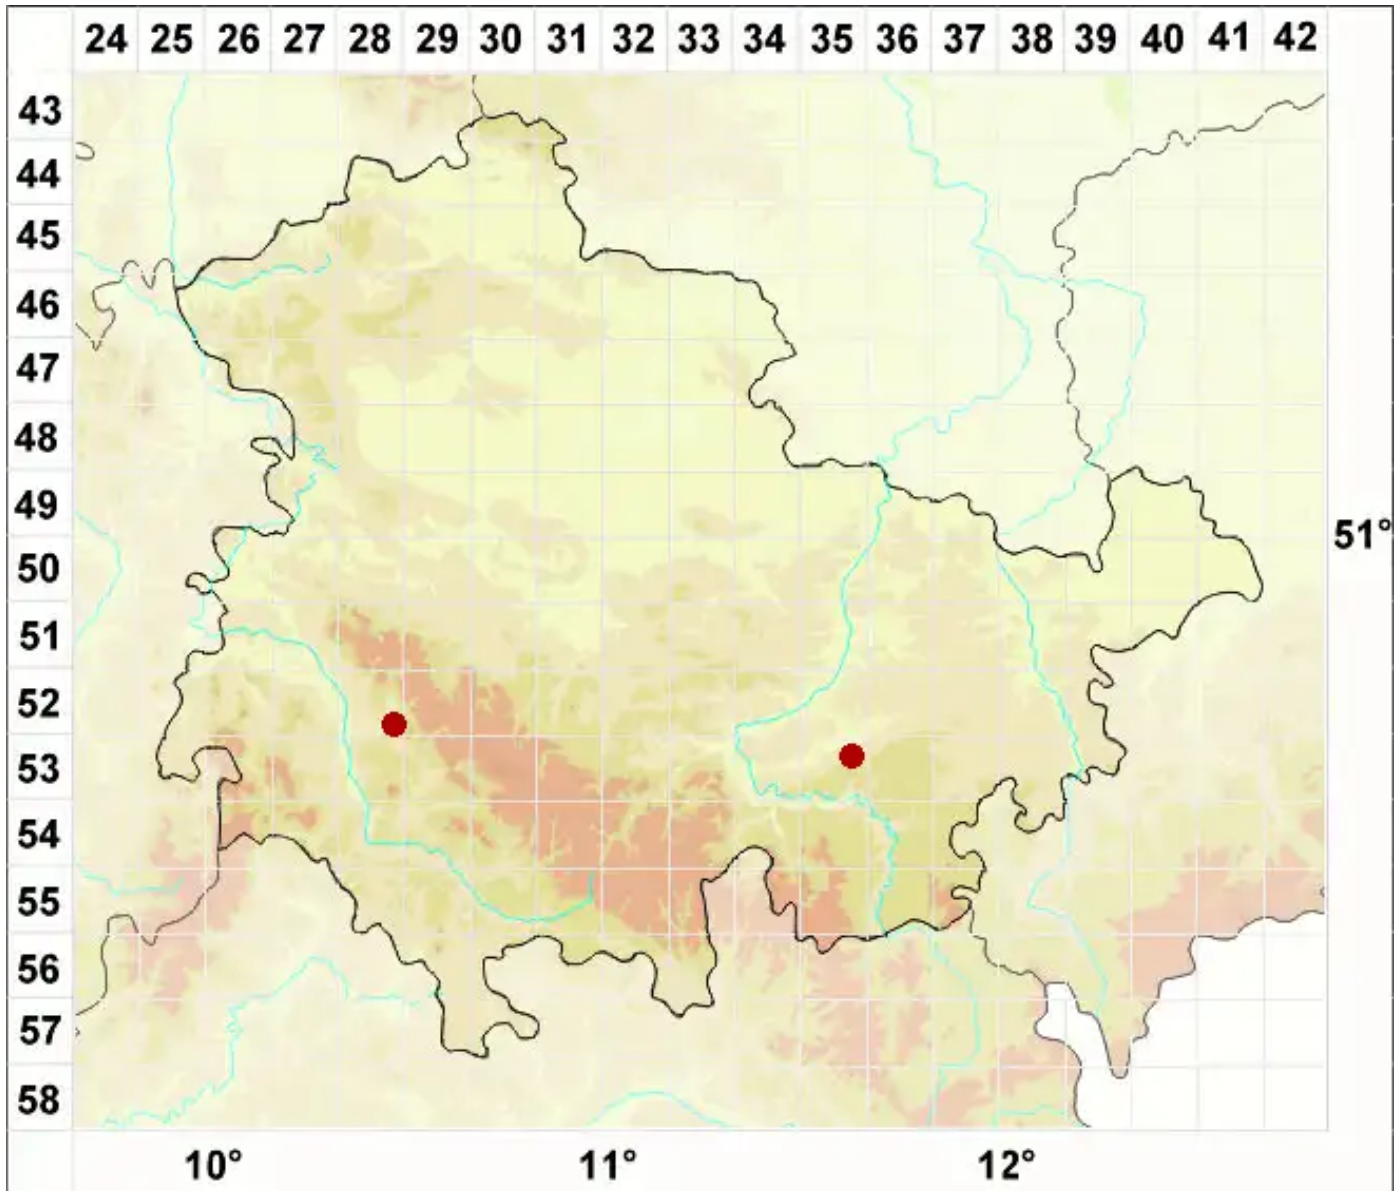

# Lecania subfuscula (Nyl.) S. Ekman

Hellbraune Blassrandflechte

Legende:

- Symbole:**
- Ausgefülltes Symbol:  
Zeitraum von 1980 bis heute (Aktuelle Angabe)
  - Leeres Symbol:  
Zeitraum vor 1980 (Altangabe)
  - Quadrat: Herbarbeleg