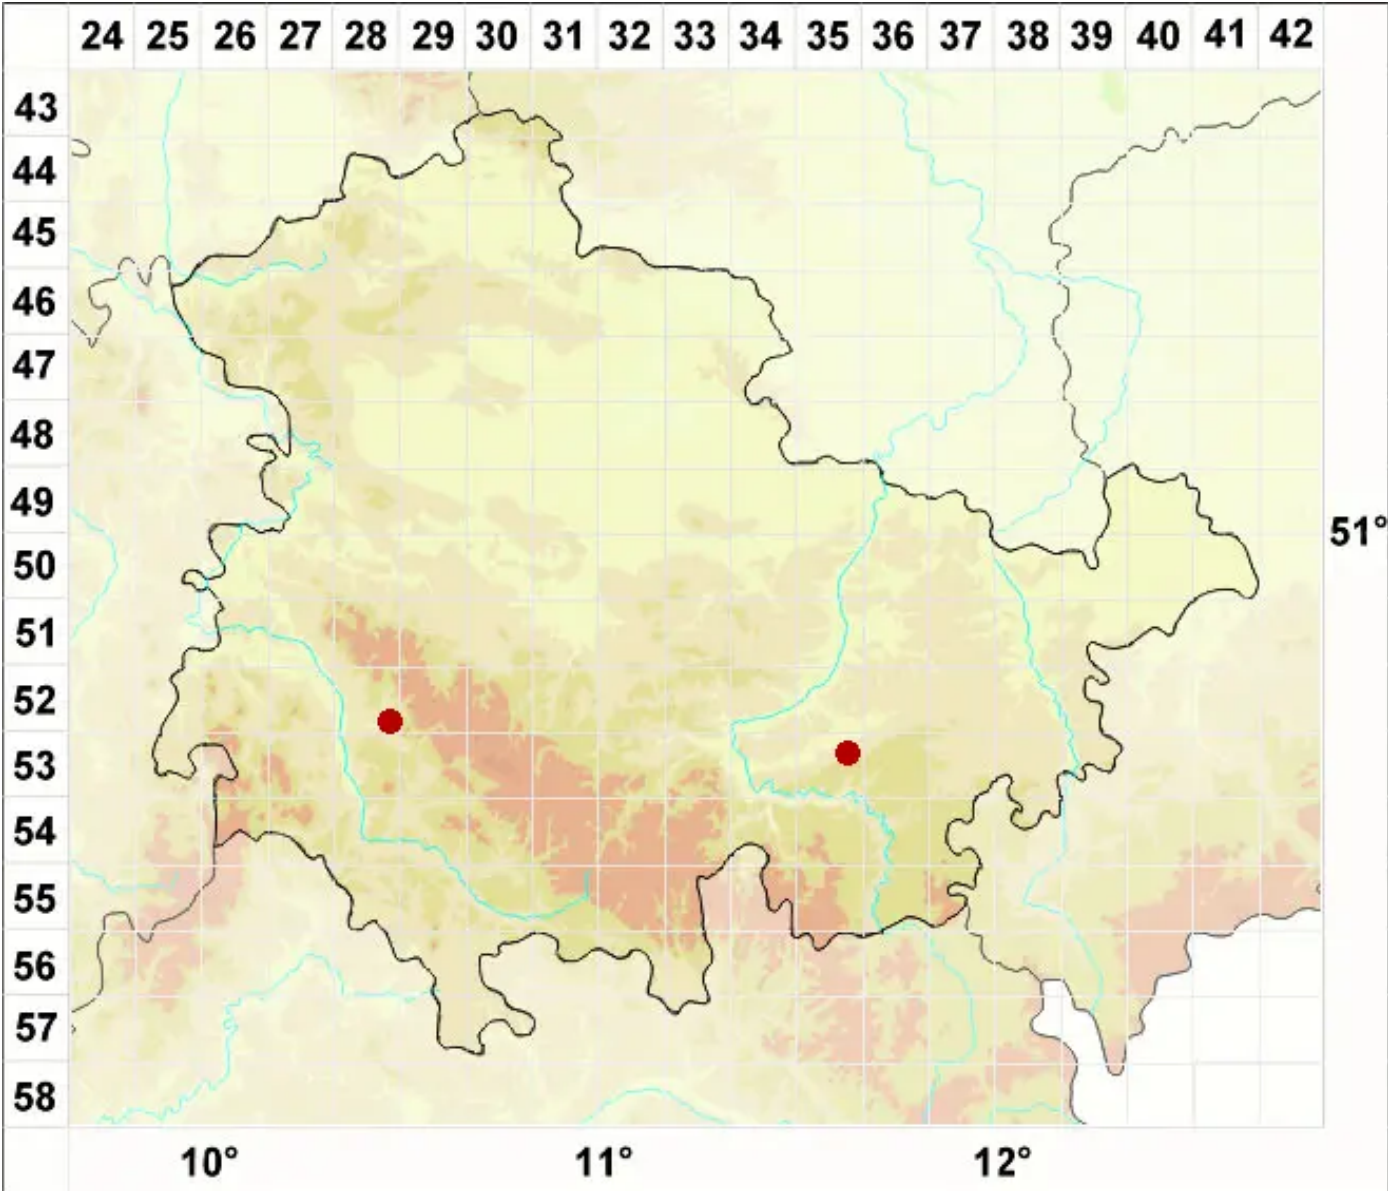

Lecania subfuscula (Nyl.) S. Ekman

Hellbraune Blassrandflechte

Legende:

- Symbole:**
Ausgefülltes Symbol:
Zeitraum von 1980 bis heute (Aktuelle Angabe)
Leeres Symbol:
Zeitraum vor 1980 (Altangabe)
Quadrat: Herbarbeleg