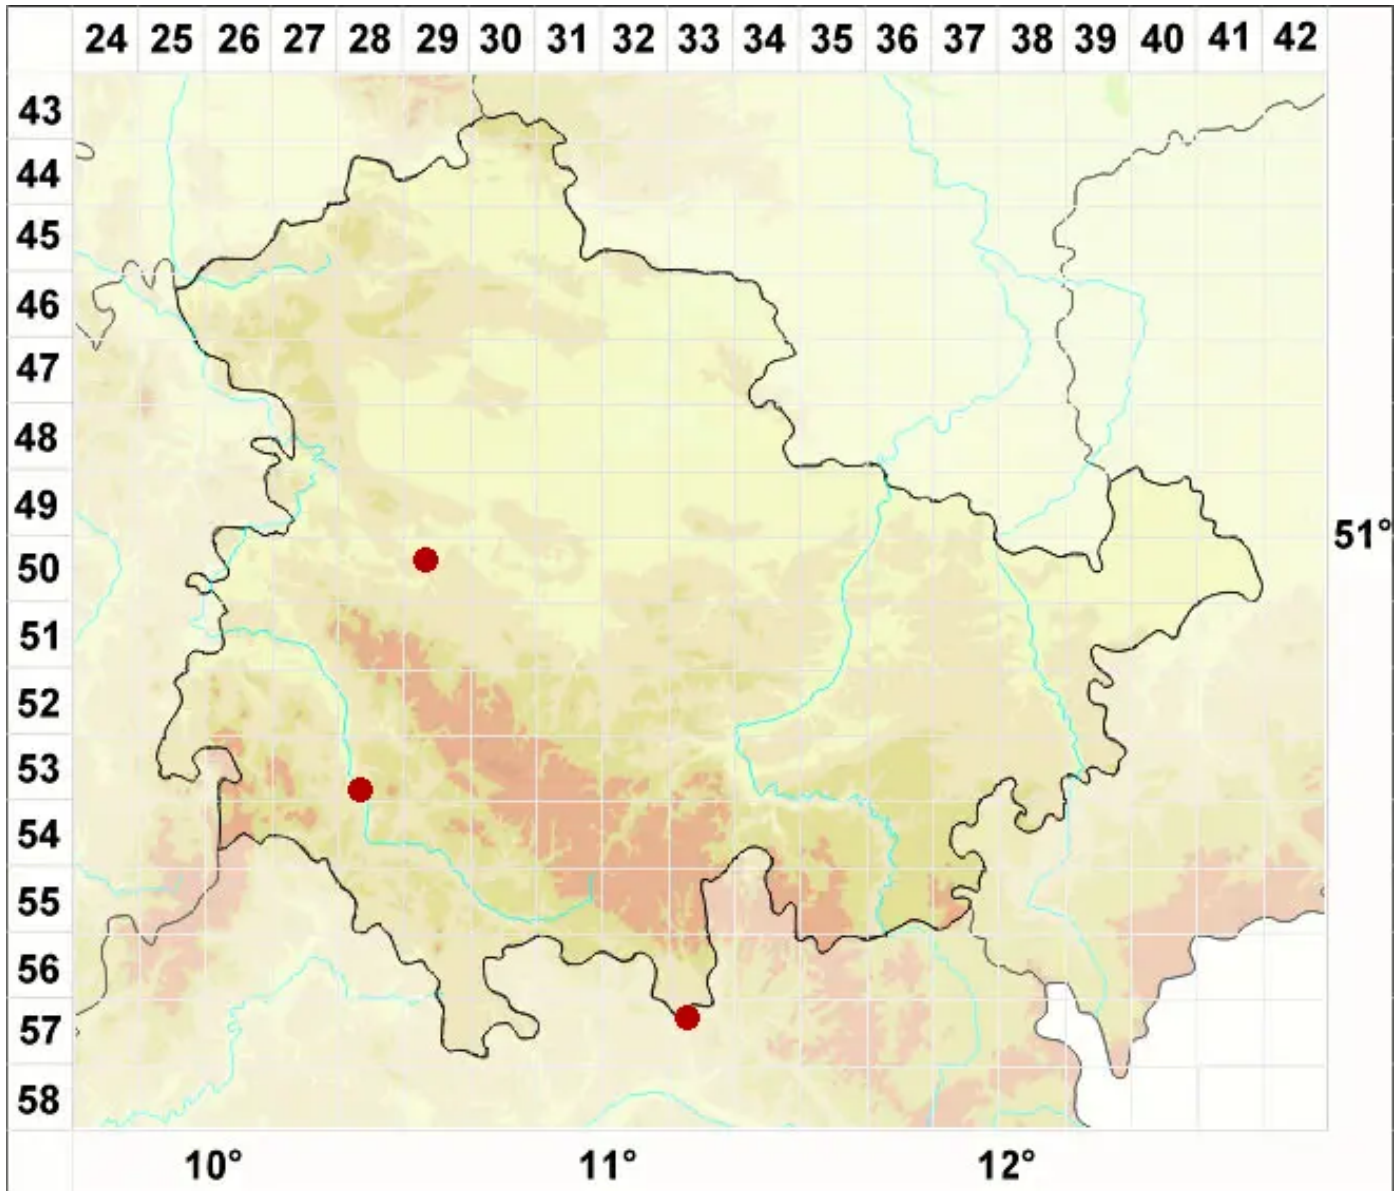

Lecania sordida Reese Naesborg

Sorediöse Blassrandflechte

Legende:

- Symbole:**
Ausgefülltes Symbol:
Zeitraum von 1980 bis heute (Aktuelle Angabe)
Leeres Symbol:
Zeitraum vor 1980 (Altangabe)
Quadrat: Herbarbeleg