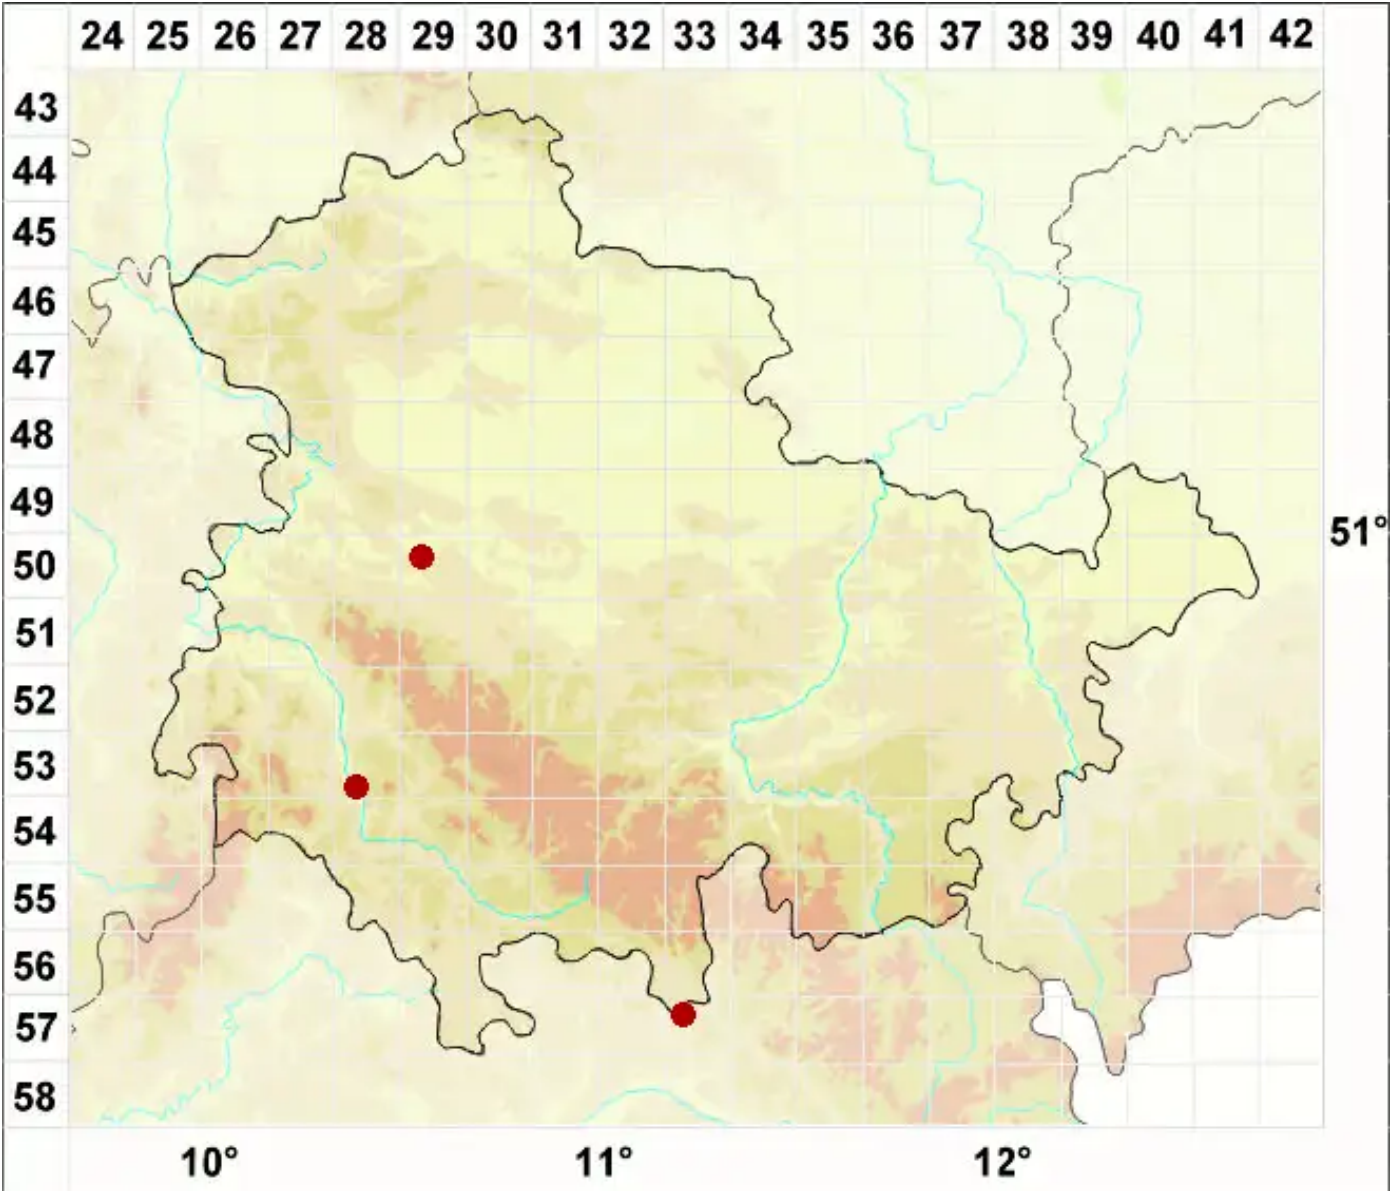

Lecania sordida Reese Naesborg

Sorediöse Blassrandflechte

Legende:

- Symbole:**
Ausgefülltes Symbol:
Zeitraum von 1980 bis heute (Aktuelle Angabe)
Leeres Symbol:
Zeitraum vor 1980 (Altangabe)
Quadrat: Herbarbeleg