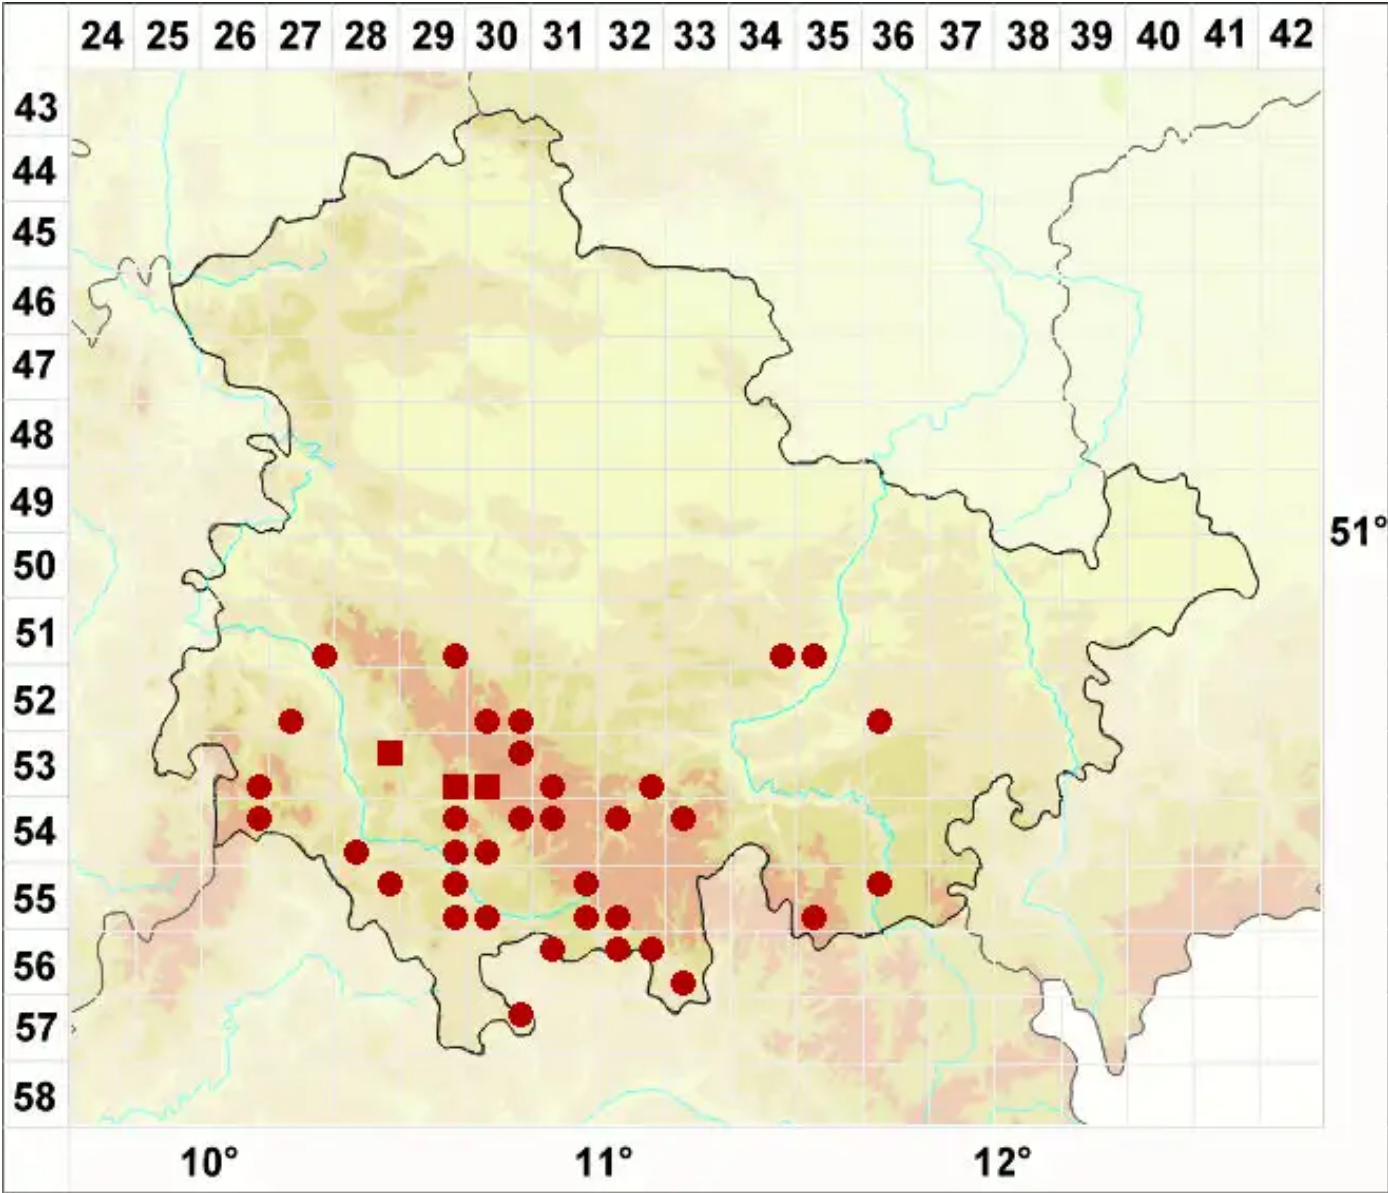

# Lecania hyalina (Fr.) R. Sant.

Legende:

- Symbole:**
- Ausgefülltes Symbol:  
Zeitraum von 1980 bis heute (Aktuelle Angabe)
  - Leeres Symbol:  
Zeitraum vor 1980 (Altangabe)
  - Quadrat: Herbarbeleg