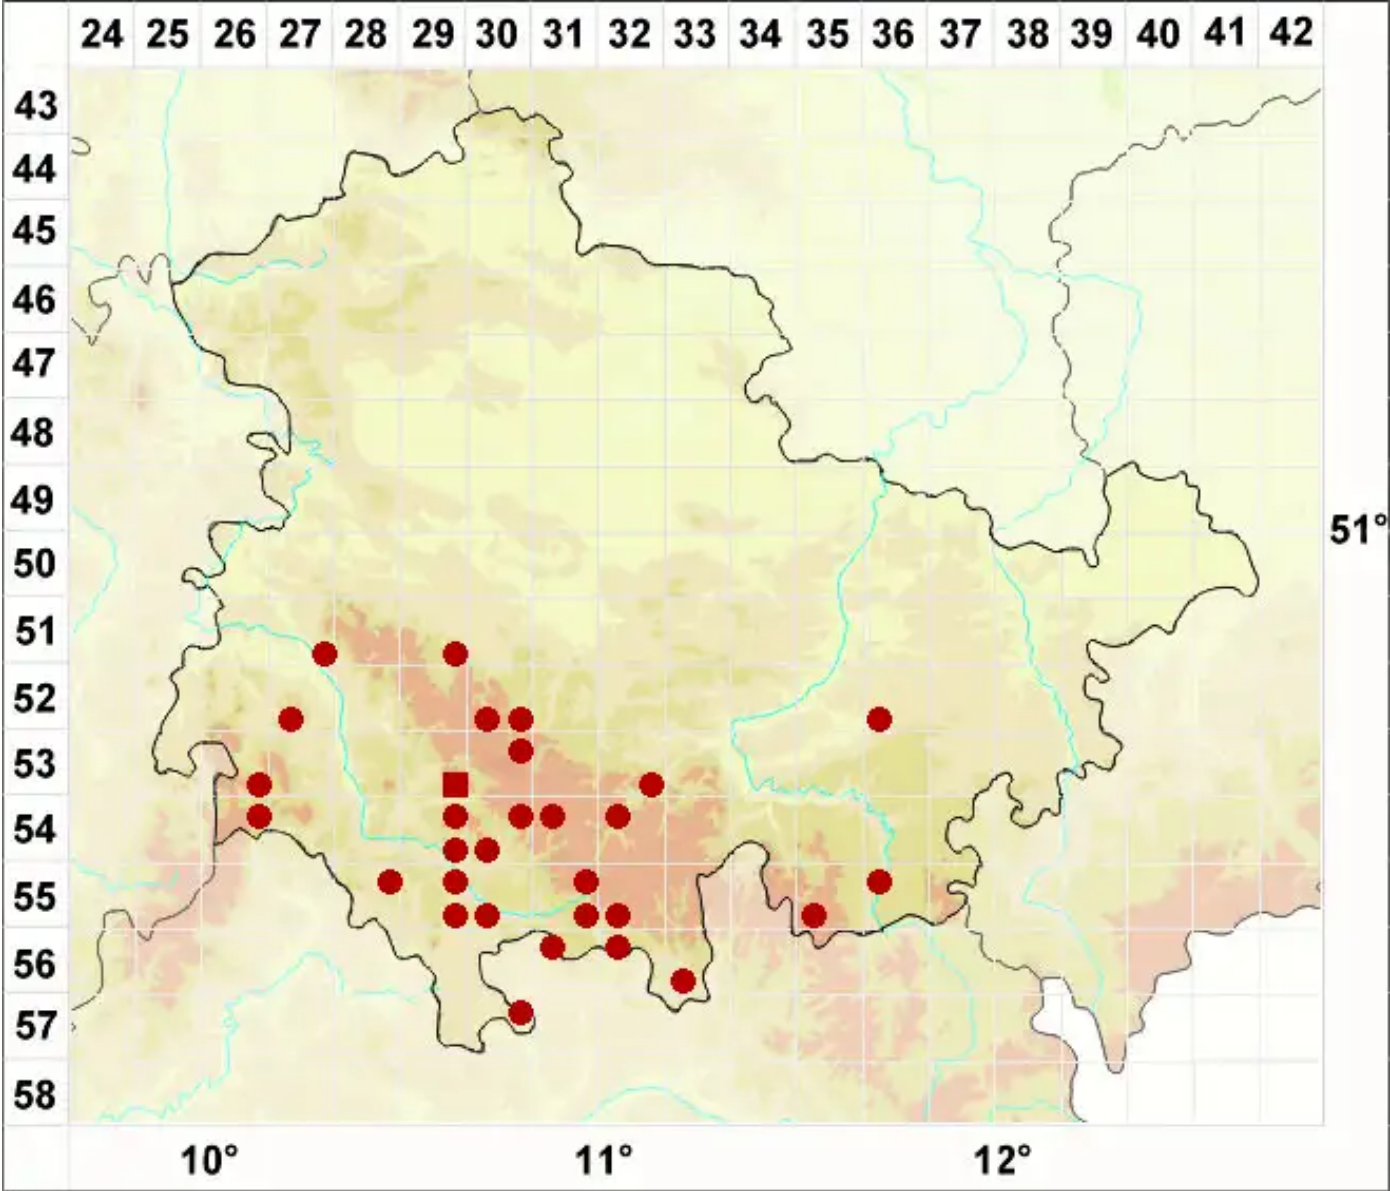

# Lecania hyalina (Fr.) R. Sant.

Legende:

- Symbole:**  
Ausgefülltes Symbol:  
Zeitraum von 1980 bis heute (Aktuelle Angabe)  
Leeres Symbol:  
Zeitraum vor 1980 (Altangabe)  
Quadrat: Herbarbeleg