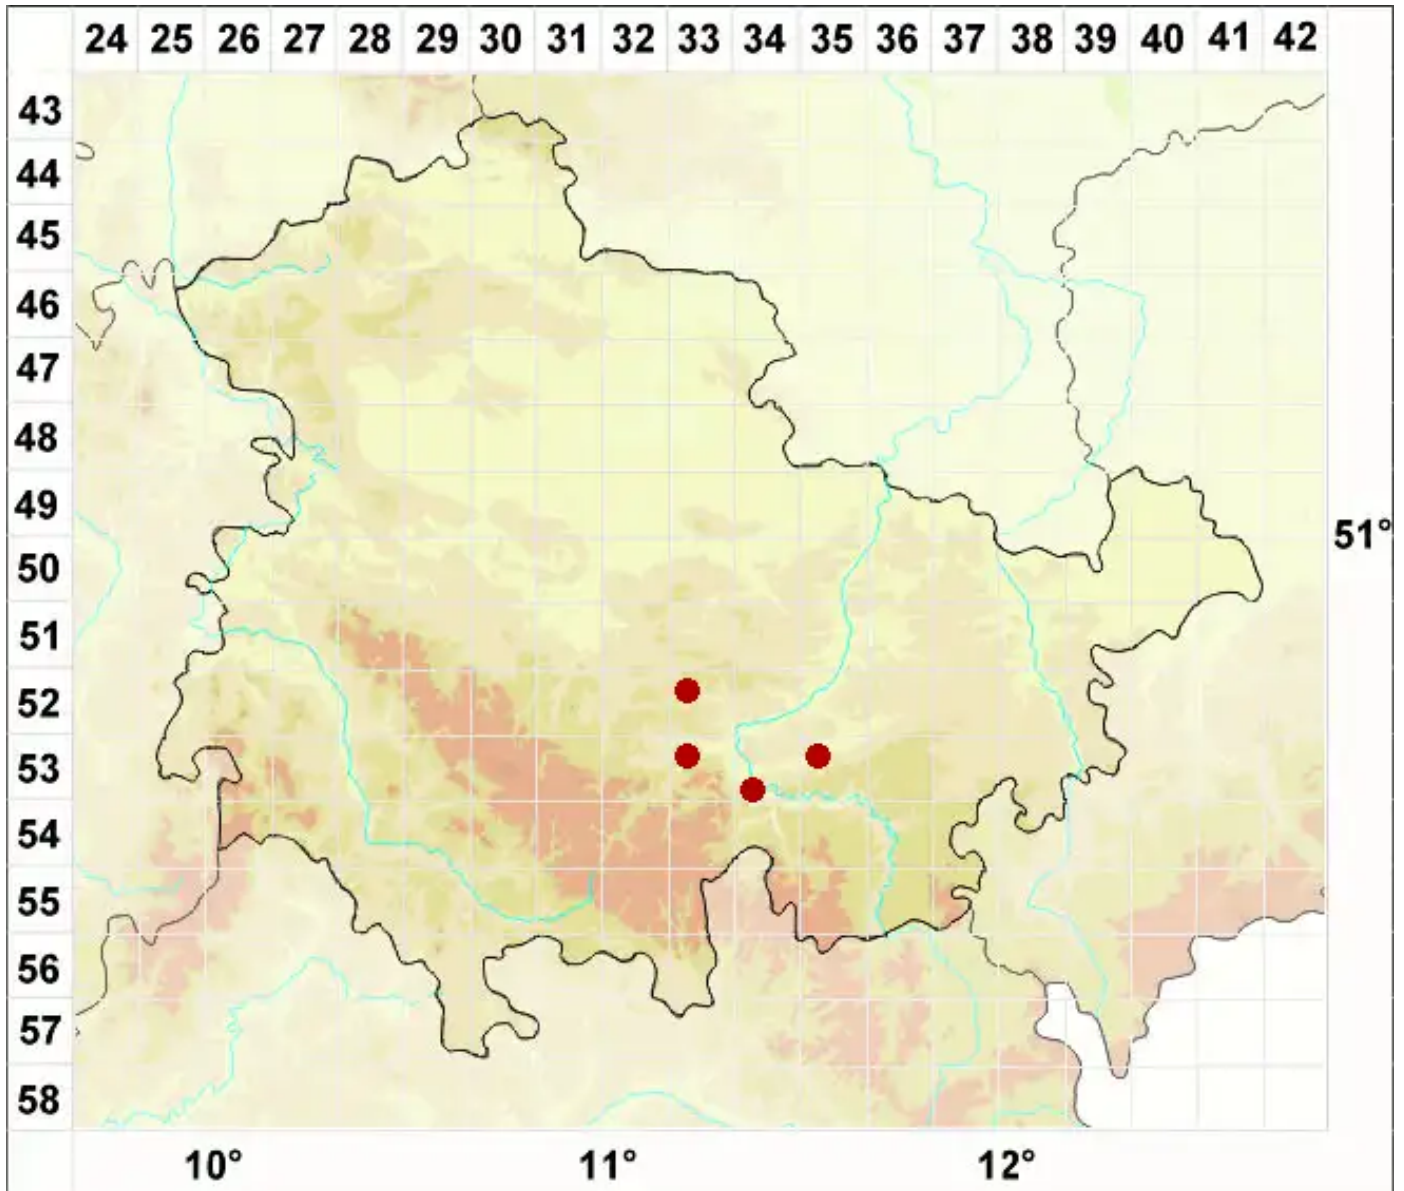

Lecania cuprea (A. Massal.) van den Boom & Coppins

Kupferne Blassrandflechte

Legende:

Symbole:

Ausgefülltes Symbol:
Zeitraum von 1980 bis heute (Aktuelle Angabe)

Leeres Symbol:
Zeitraum vor 1980 (Altangabe)

Quadrat: Herbarbeleg