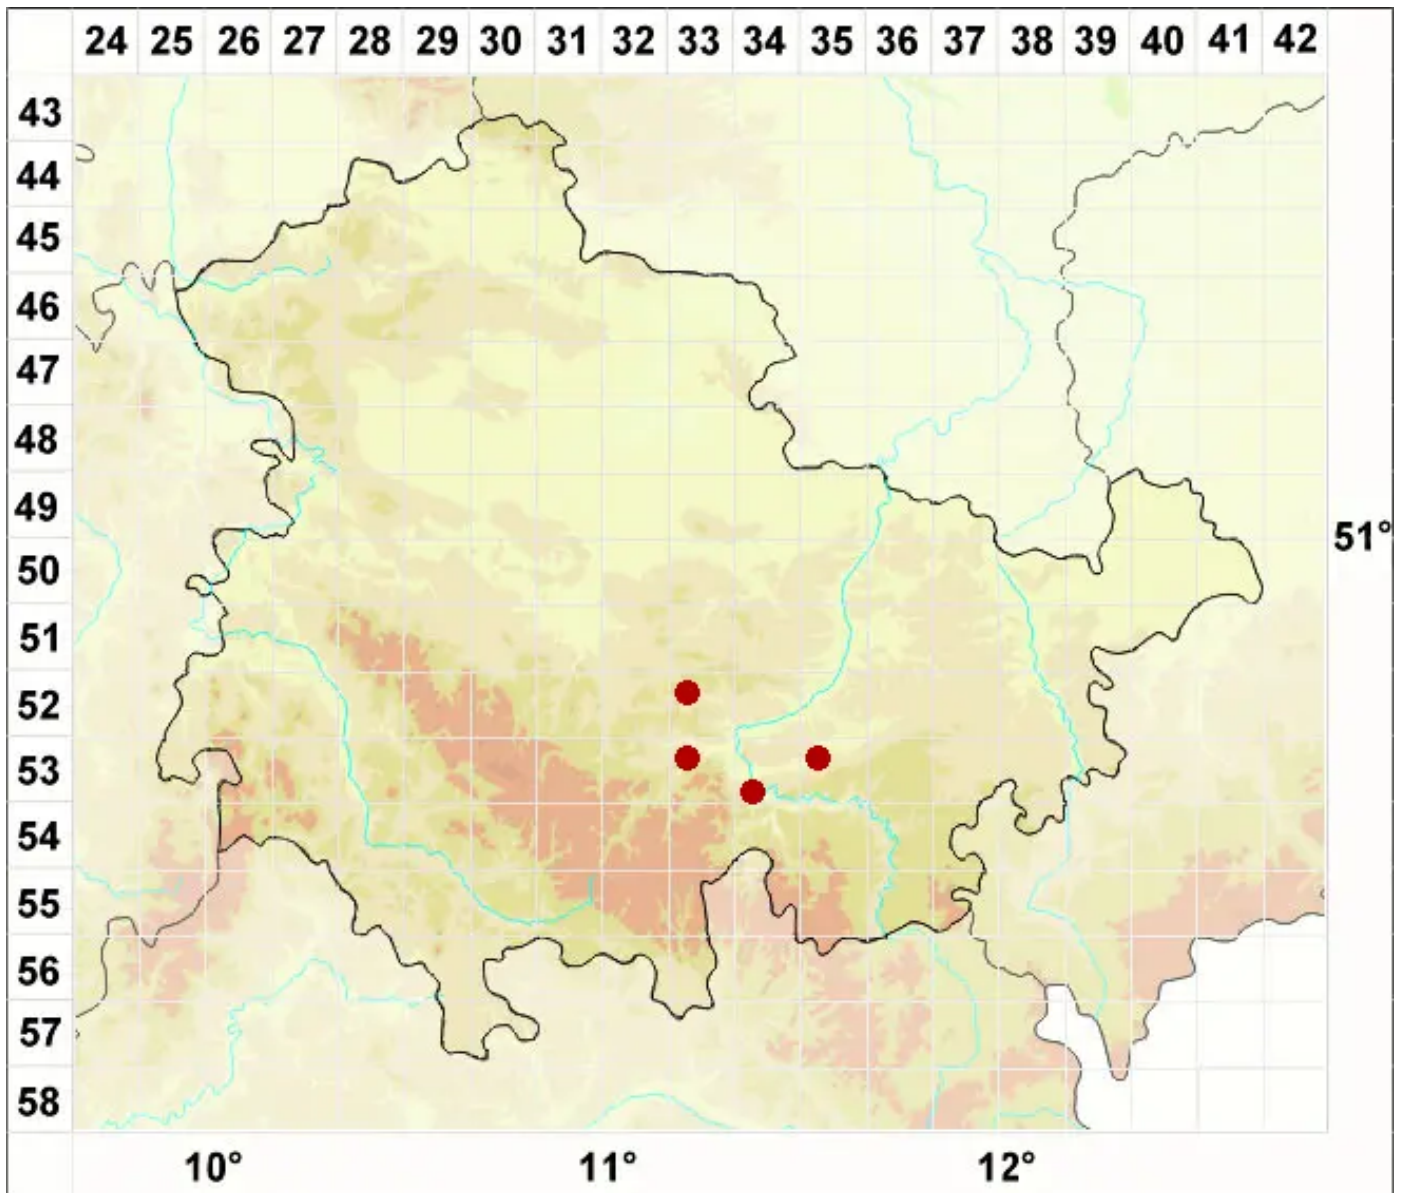

Lecania cuprea (A. Massal.) van den Boom & Coppins

Kupferne Blassrandflechte

Legende:

Symbole:
Ausgefülltes Symbol:
Zeitraum von 1980 bis heute (Aktuelle Angabe)
Leeres Symbol:
Zeitraum vor 1980 (Altangabe)
Quadrat: Herbarbeleg