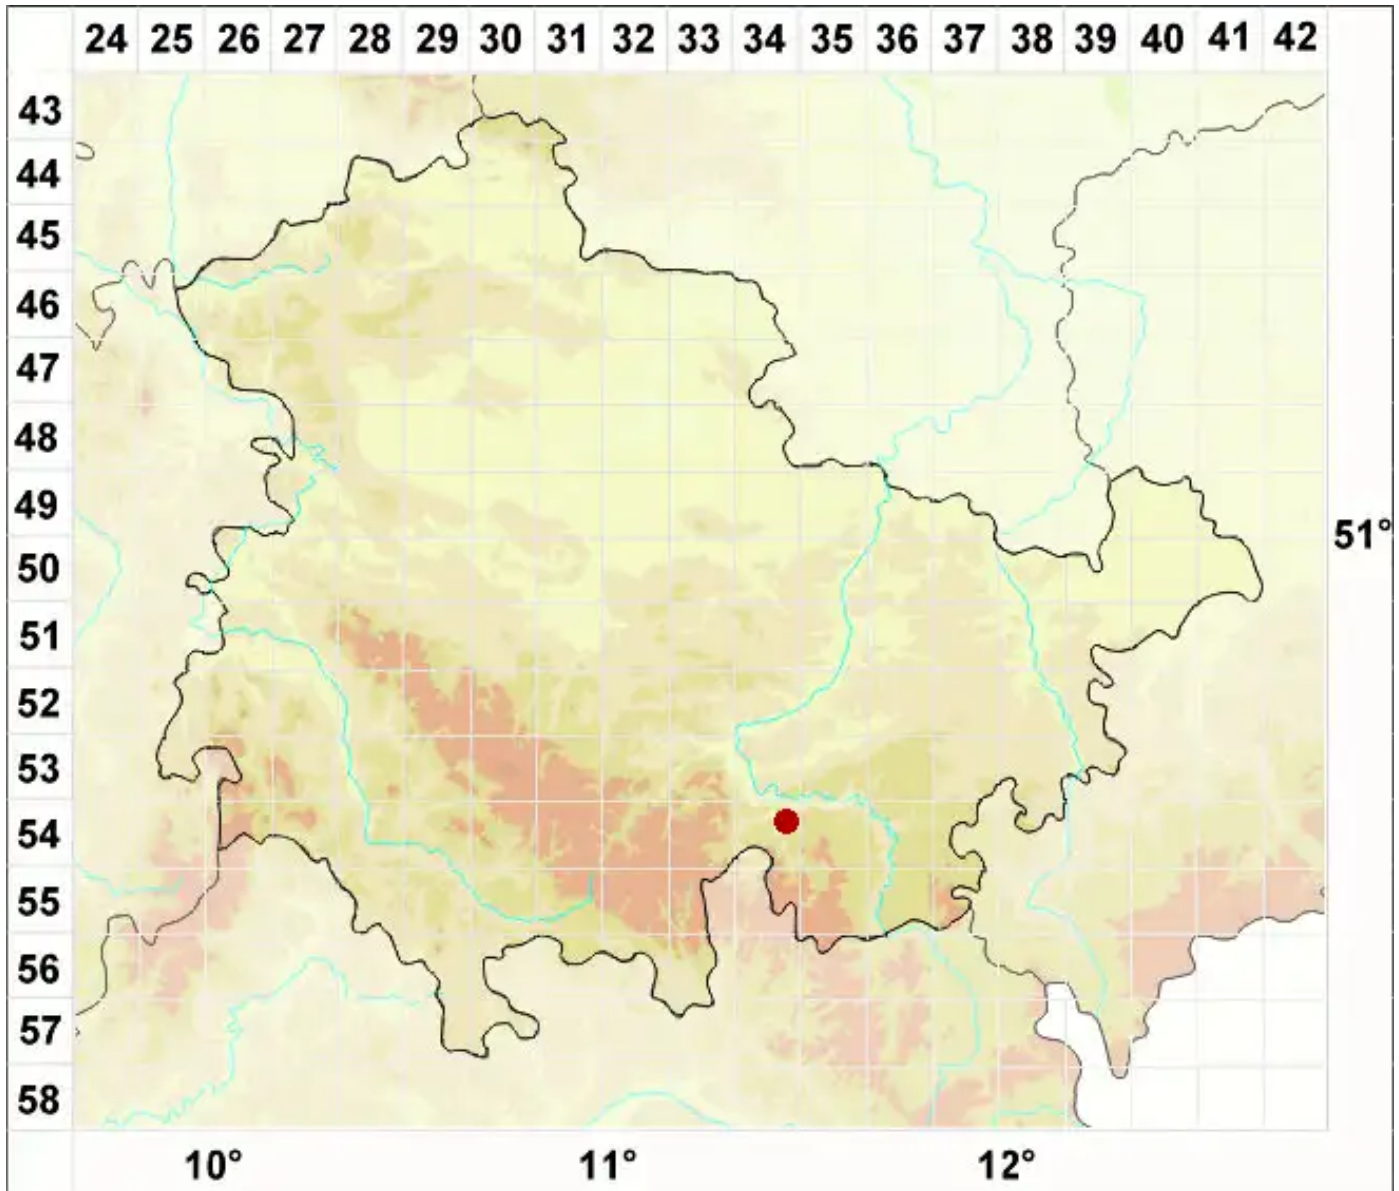

Lecania coeruleorubella (Mudd) M. Mayrhofer

Blaurote Blassrandflechte

Legende:

Symbole:

Ausgefülltes Symbol:
Zeitraum von 1980 bis heute (Aktuelle Angabe)

Leeres Symbol:
Zeitraum vor 1980 (Altangabe)

Quadrat: Herbarbeleg