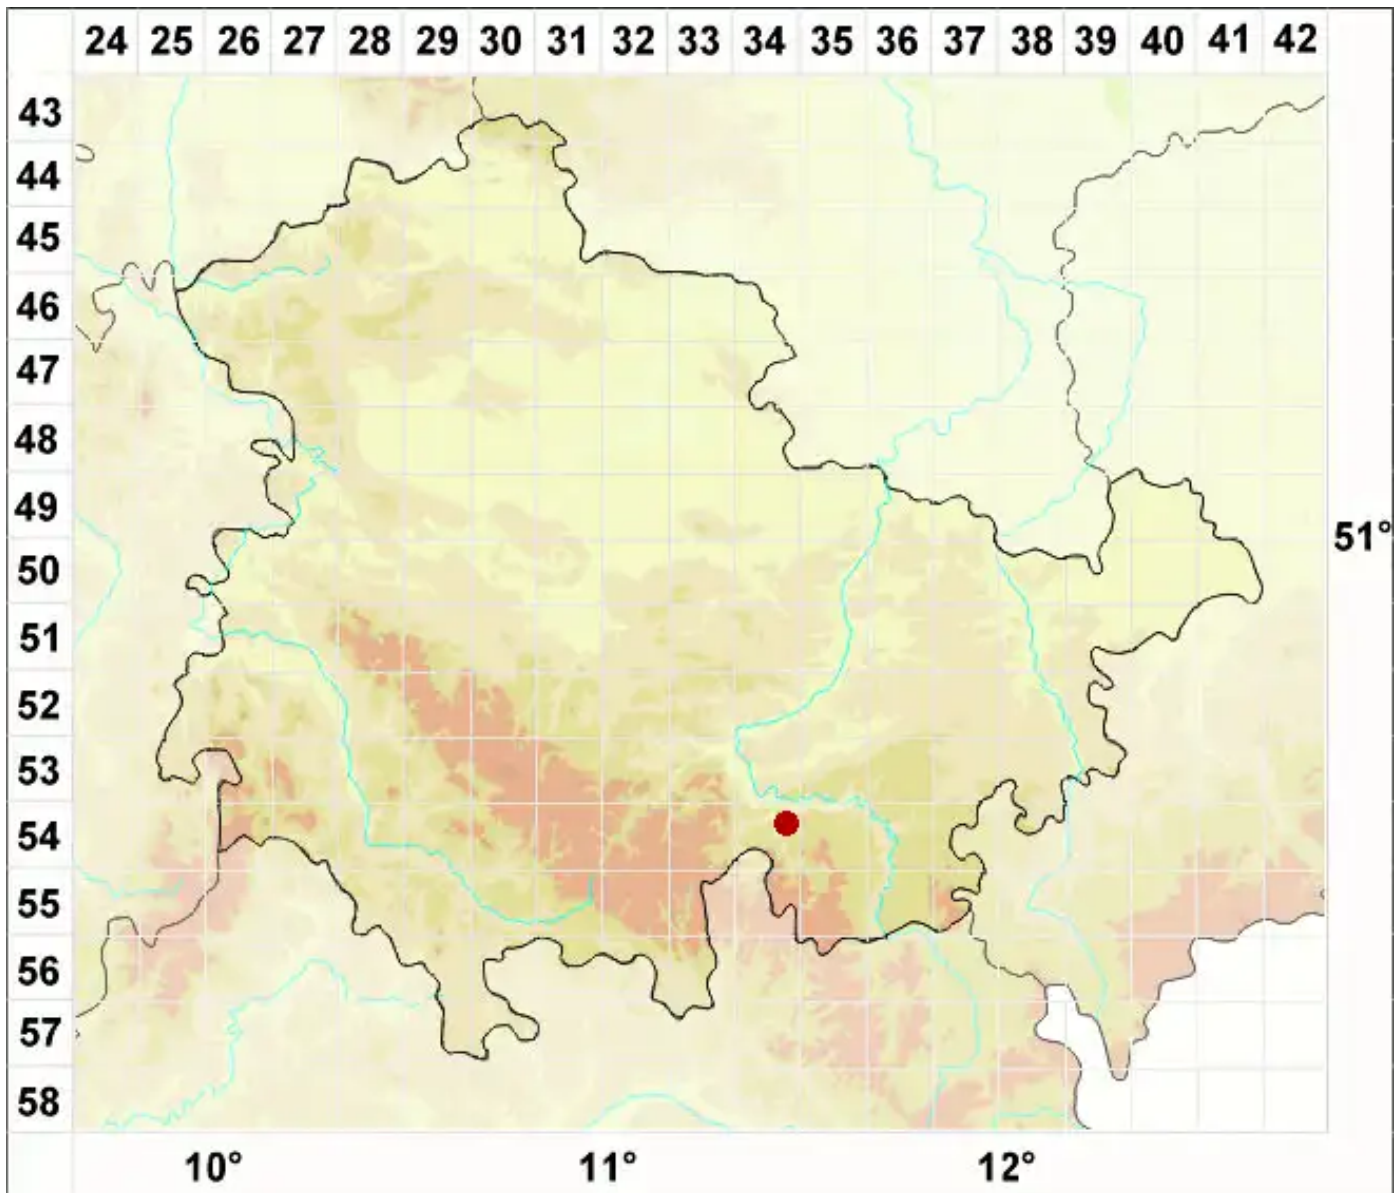

Lecania coeruleorubella (Mudd) M. Mayrhofer

Blaurote Blassrandflechte

Legende:

Symbole:

Ausgefülltes Symbol:
Zeitraum von 1980 bis heute (Aktuelle Angabe)

Leeres Symbol:
Zeitraum vor 1980 (Altangabe)

Quadrat: Herbarbeleg