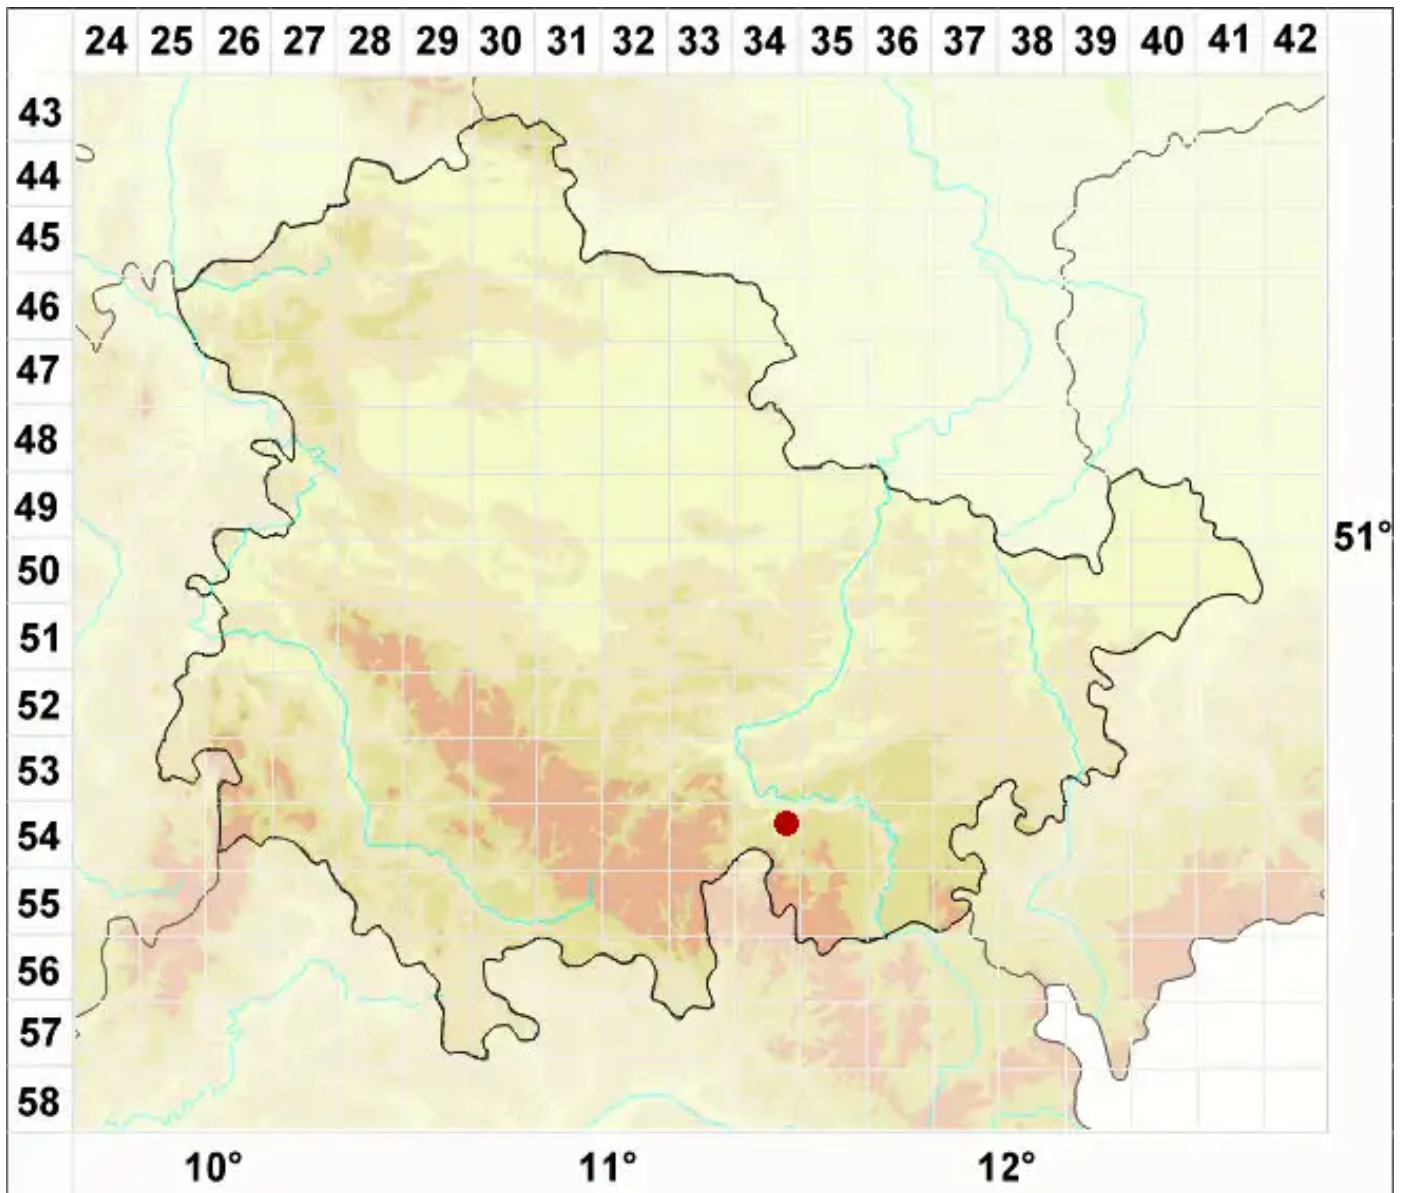

Lecania coeruleorubella (Mudd) M. Mayrhofer

Blaurote Blassrandflechte

Legende:

Symbole:
Ausgefülltes Symbol:
Zeitraum von 1980 bis heute (Aktuelle Angabe)
Leeres Symbol:
Zeitraum vor 1980 (Altangabe)
Quadrat: Herbarbeleg