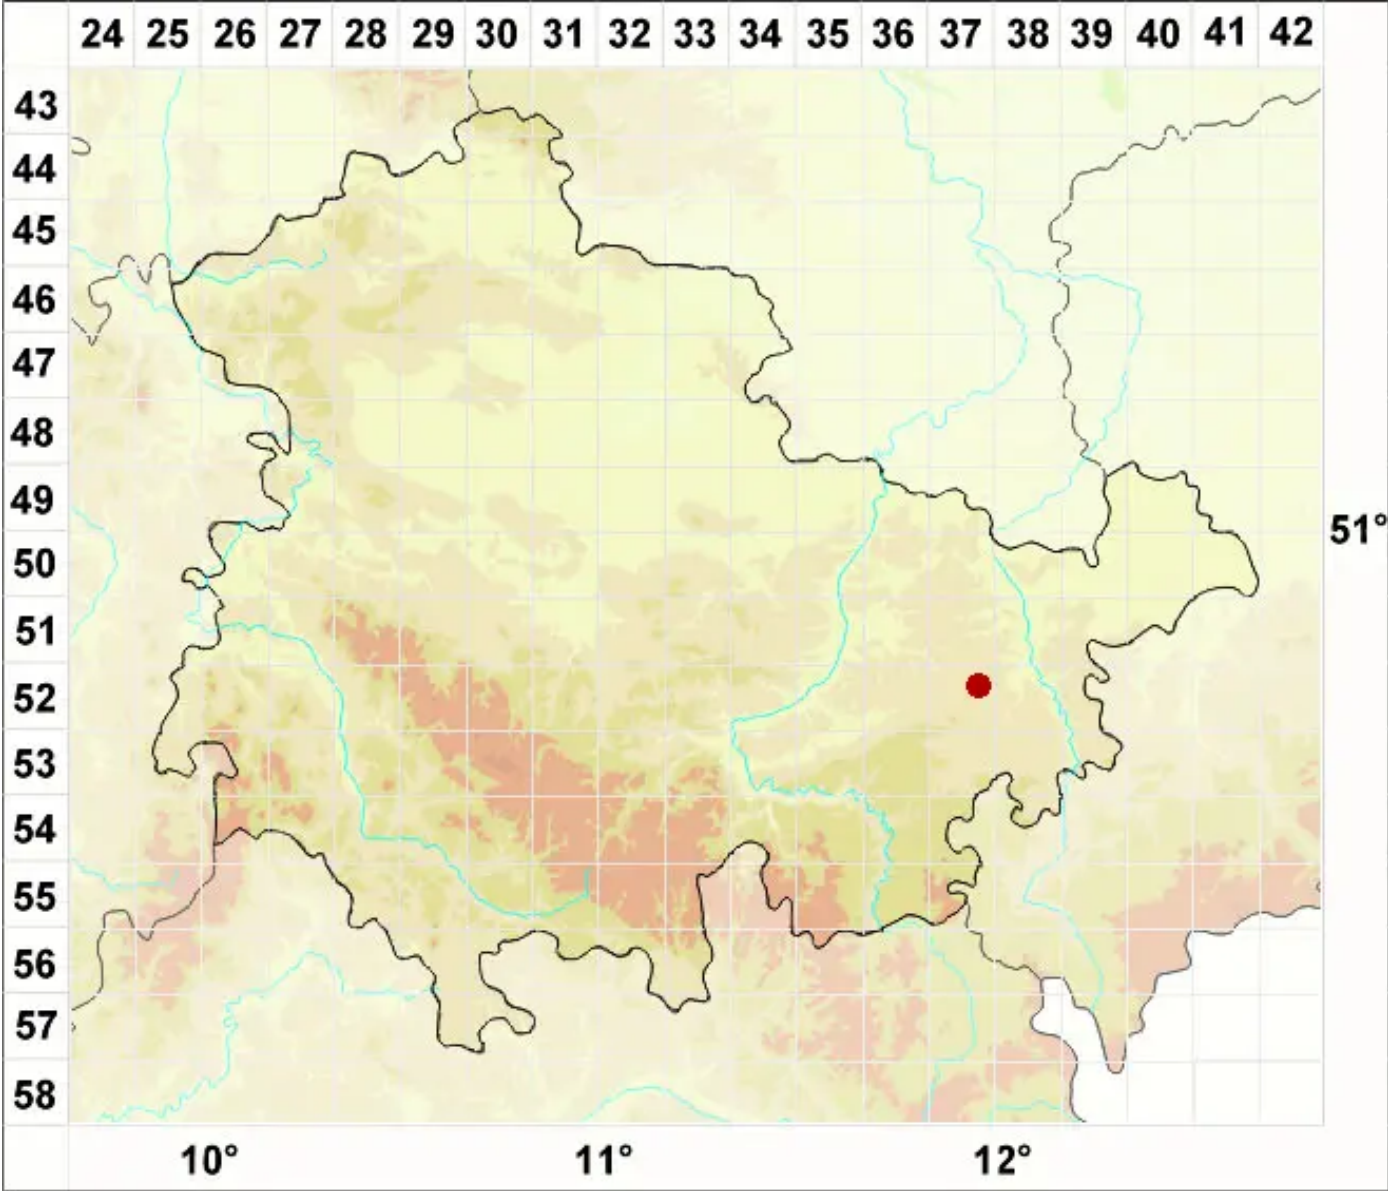

# Lecania chlorotiza (Nyl.) P. James

Legende:

- Symbole:**  
Ausgefülltes Symbol:  
Zeitraum von 1980 bis heute (Aktuelle Angabe)  
Leeres Symbol:  
Zeitraum vor 1980 (Altangabe)  
Quadrat: Herbarbeleg