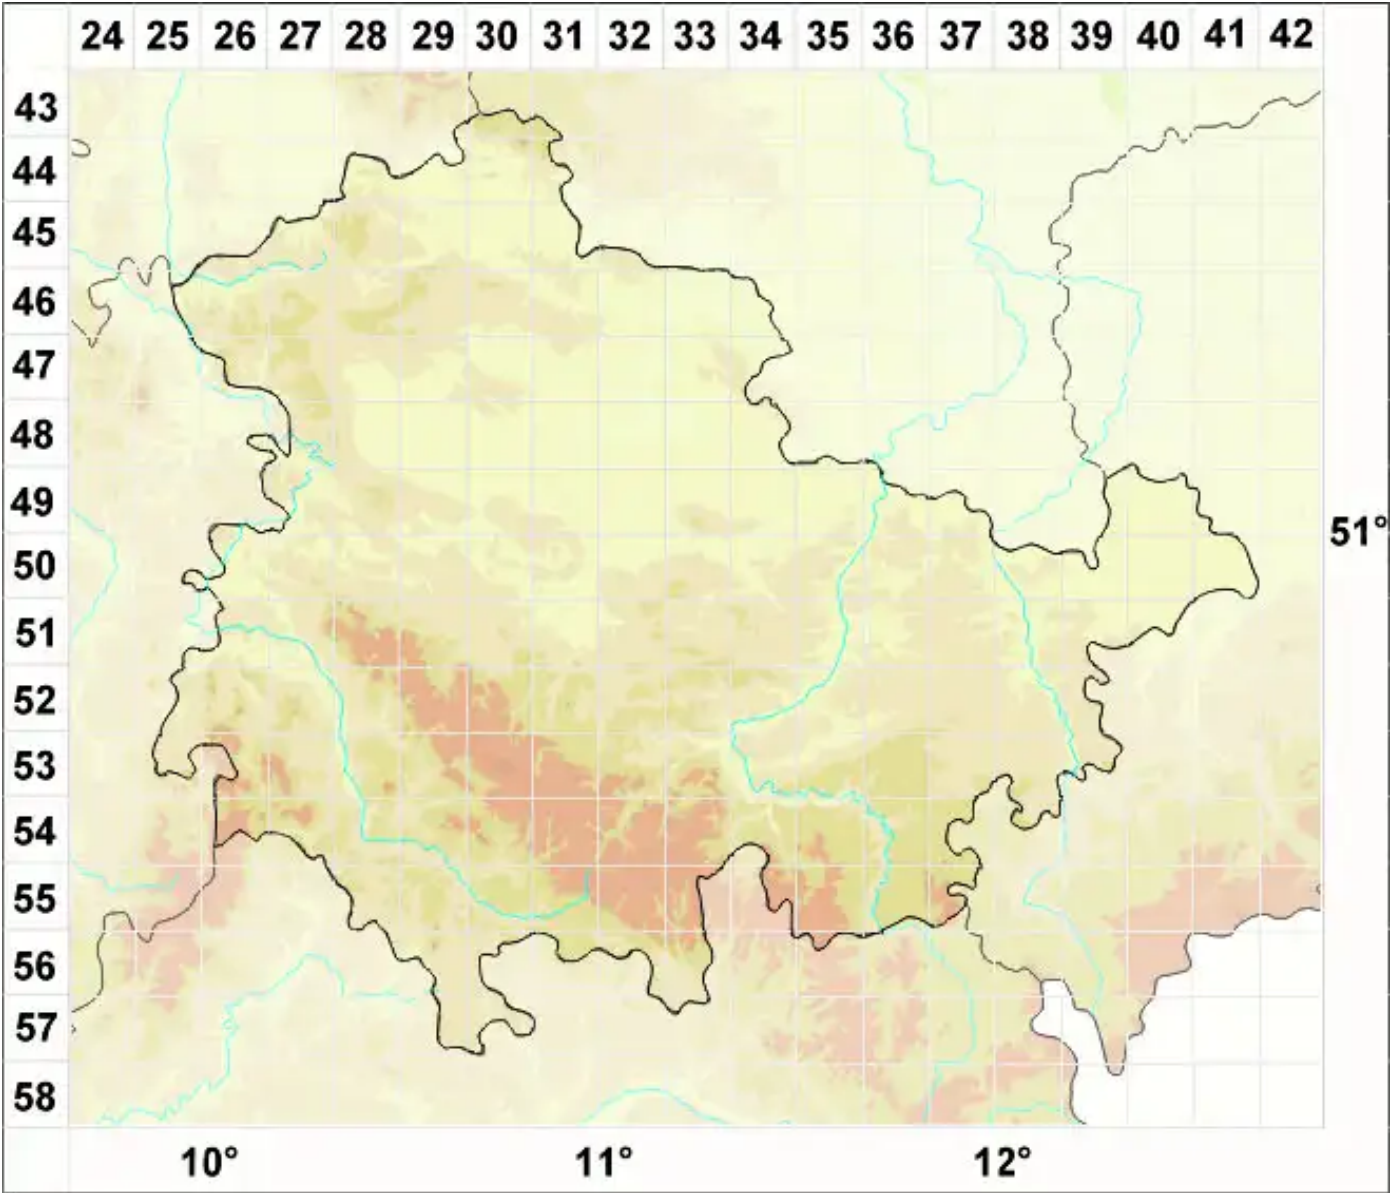

Lecania atrynoides M. Knowles

Strand-Blassrandflechte

Legende:

- Symbole:**
- Ausgefülltes Symbol:
Zeitraum von 1980 bis heute (Aktuelle Angabe)
 - Leeres Symbol:
Zeitraum vor 1980 (Altangabe)
 - Quadrat: Herbarbeleg