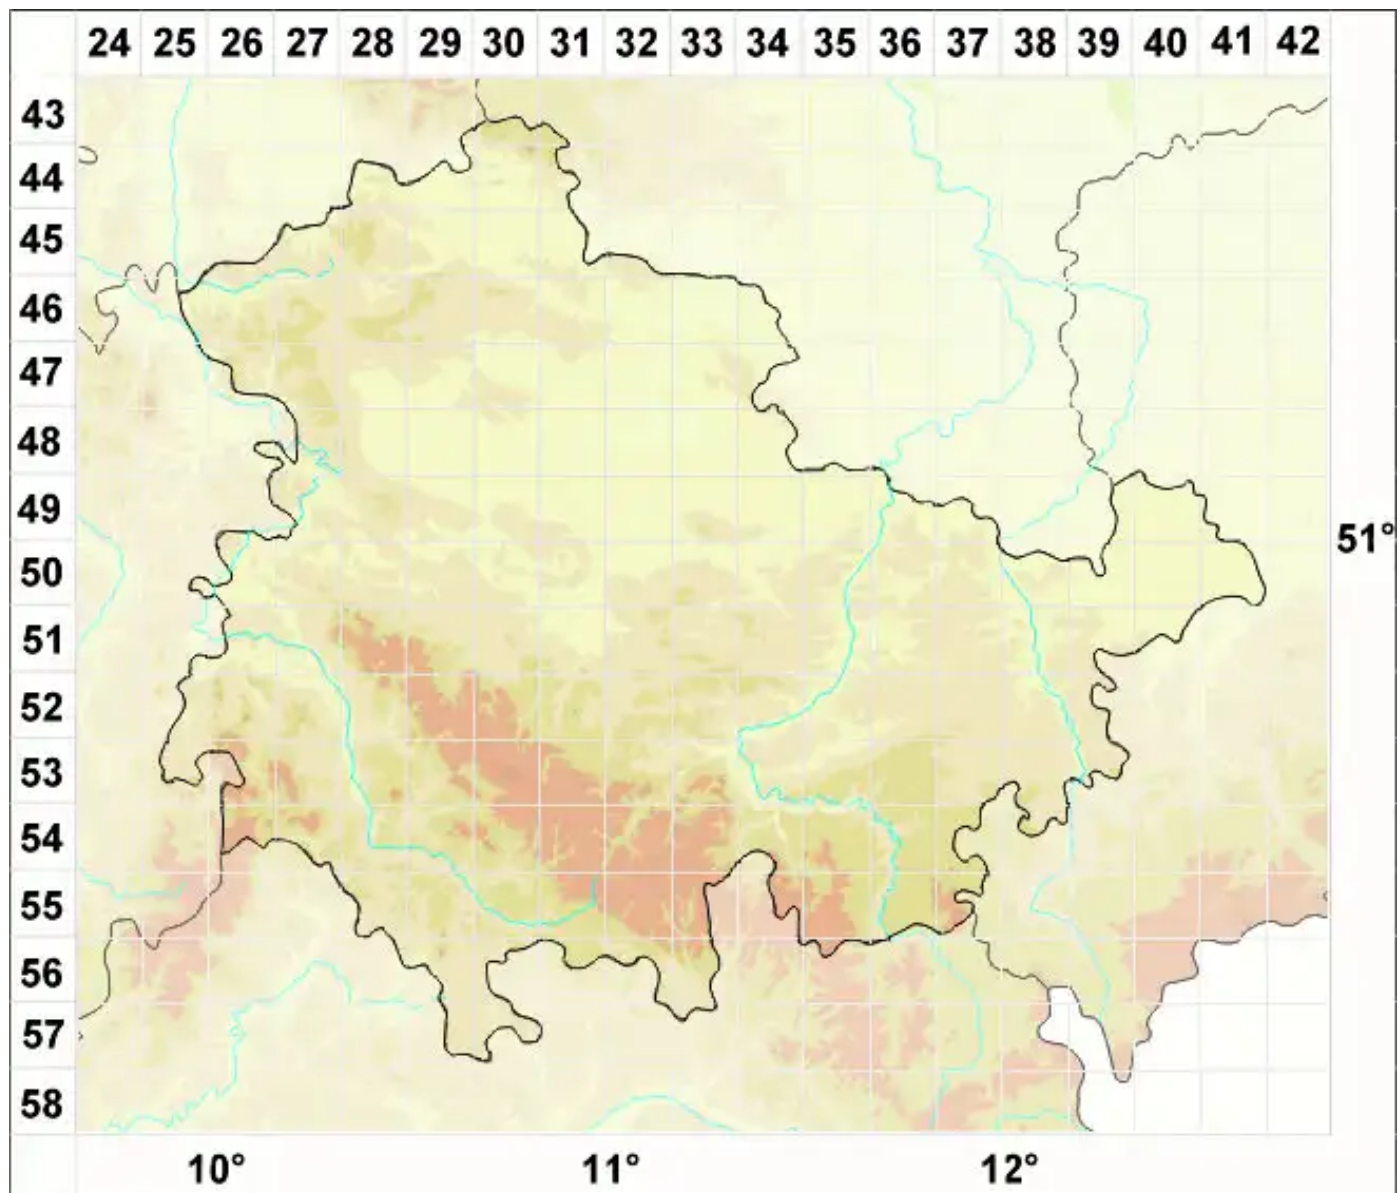

Lecanographa grumulosa (Dufour) Egea & Torrente

Legende:

Symbole:

Ausgefülltes Symbol:
Zeitraum von 1980 bis heute (Aktuelle Angabe)

Leeres Symbol:
Zeitraum vor 1980 (Altangabe)

Quadrat: Herbarbeleg