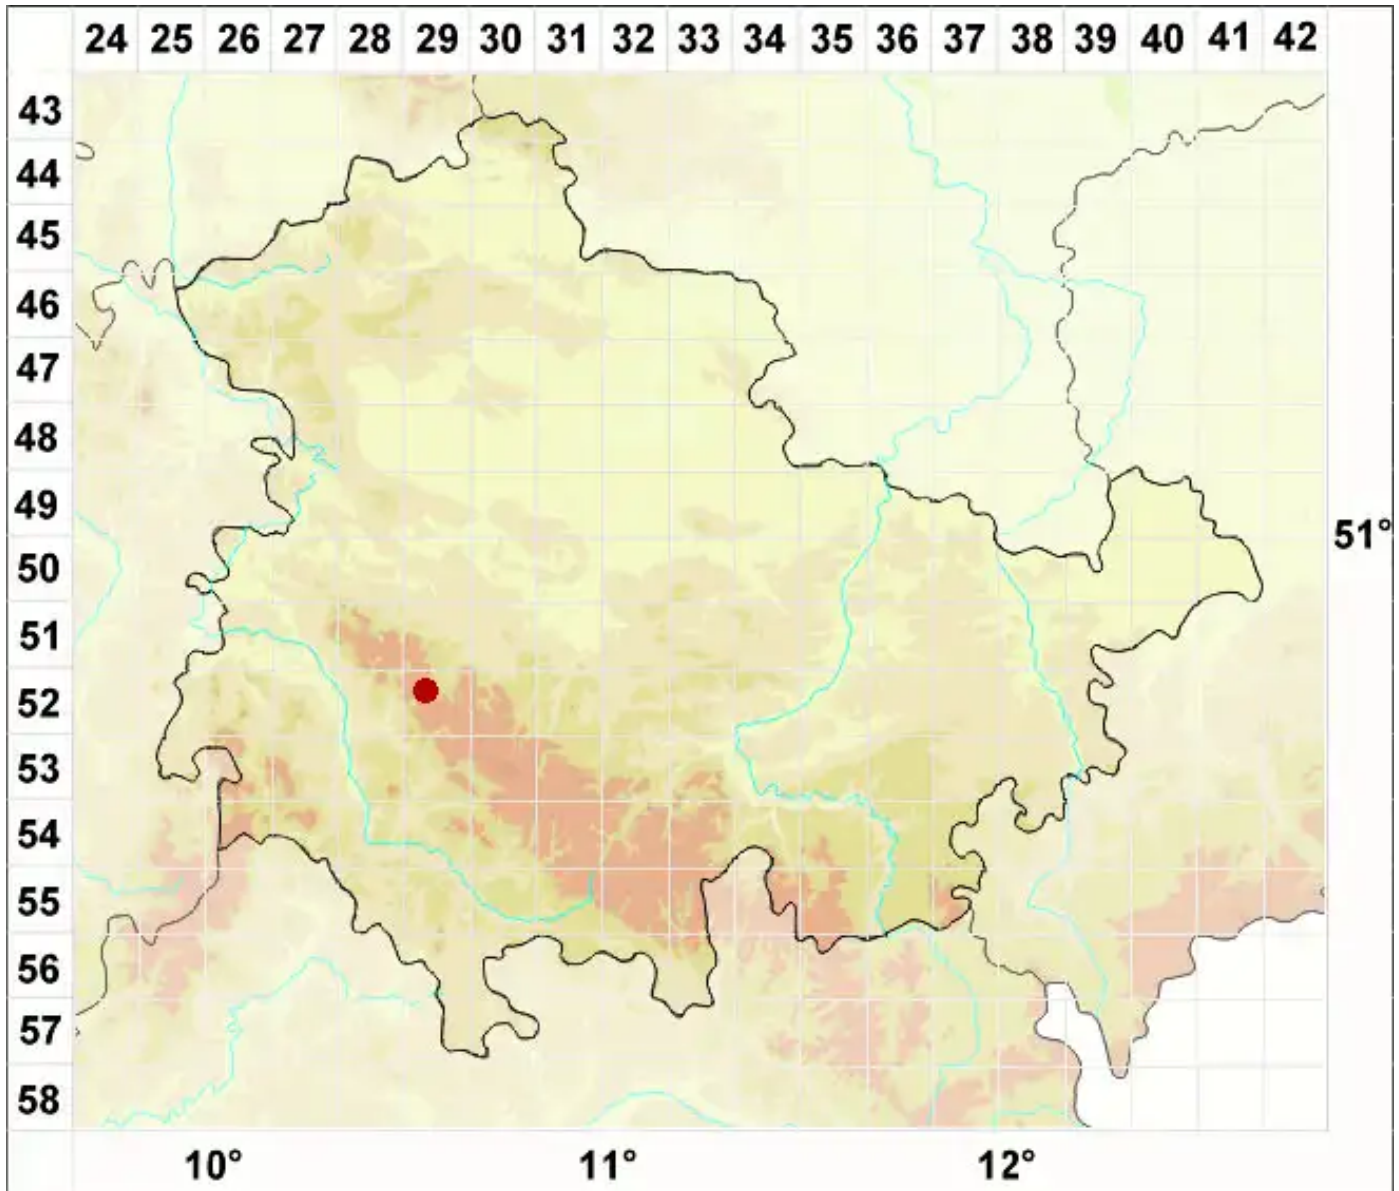

Lecanactis dilleniana (Ach.) Körb.

Dillenius' Strahlflechte

Legende:

Symbole:

Ausgefülltes Symbol:
Zeitraum von 1980 bis heute (Aktuelle Angabe)

Leeres Symbol:
Zeitraum vor 1980 (Altangabe)

Quadrat: Herbarbeleg