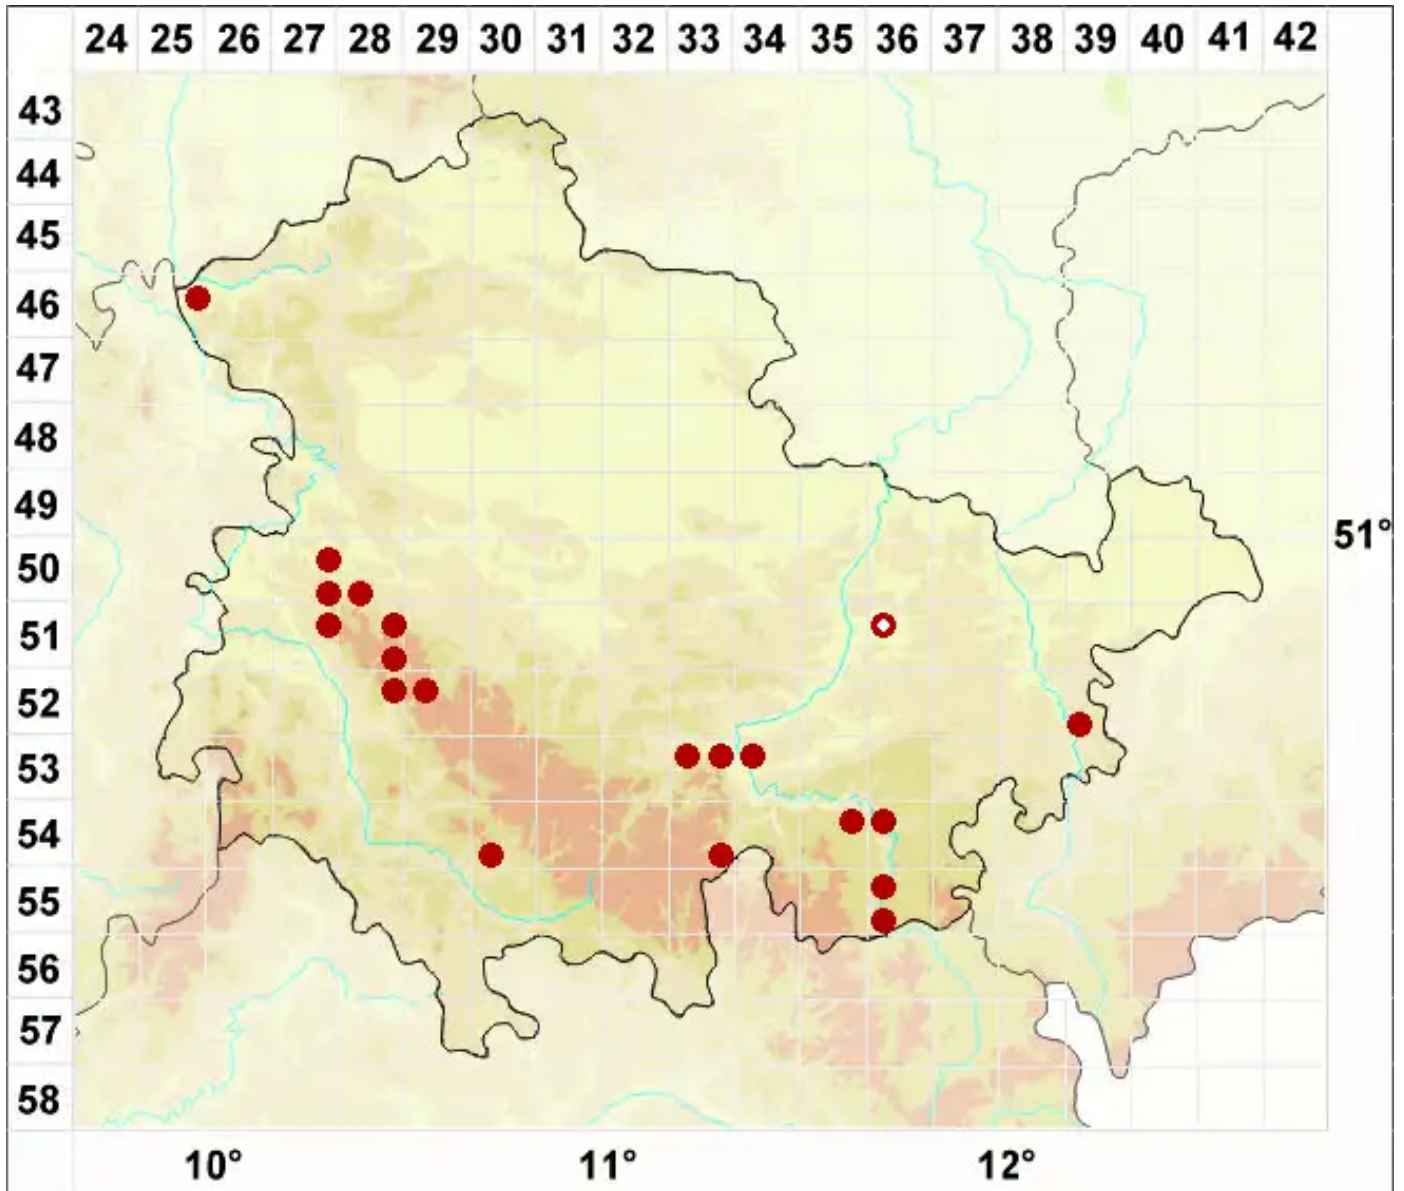

Lasallia pustulata (L.) Mérat

Pustelflechte

Legende:

- Symbole:**
- Ausgefülltes Symbol:
Zeitraum von 1980 bis heute (Aktuelle Angabe)
 - Leeres Symbol:
Zeitraum vor 1980 (Altangabe)
 - Quadrat: Herbarbeleg