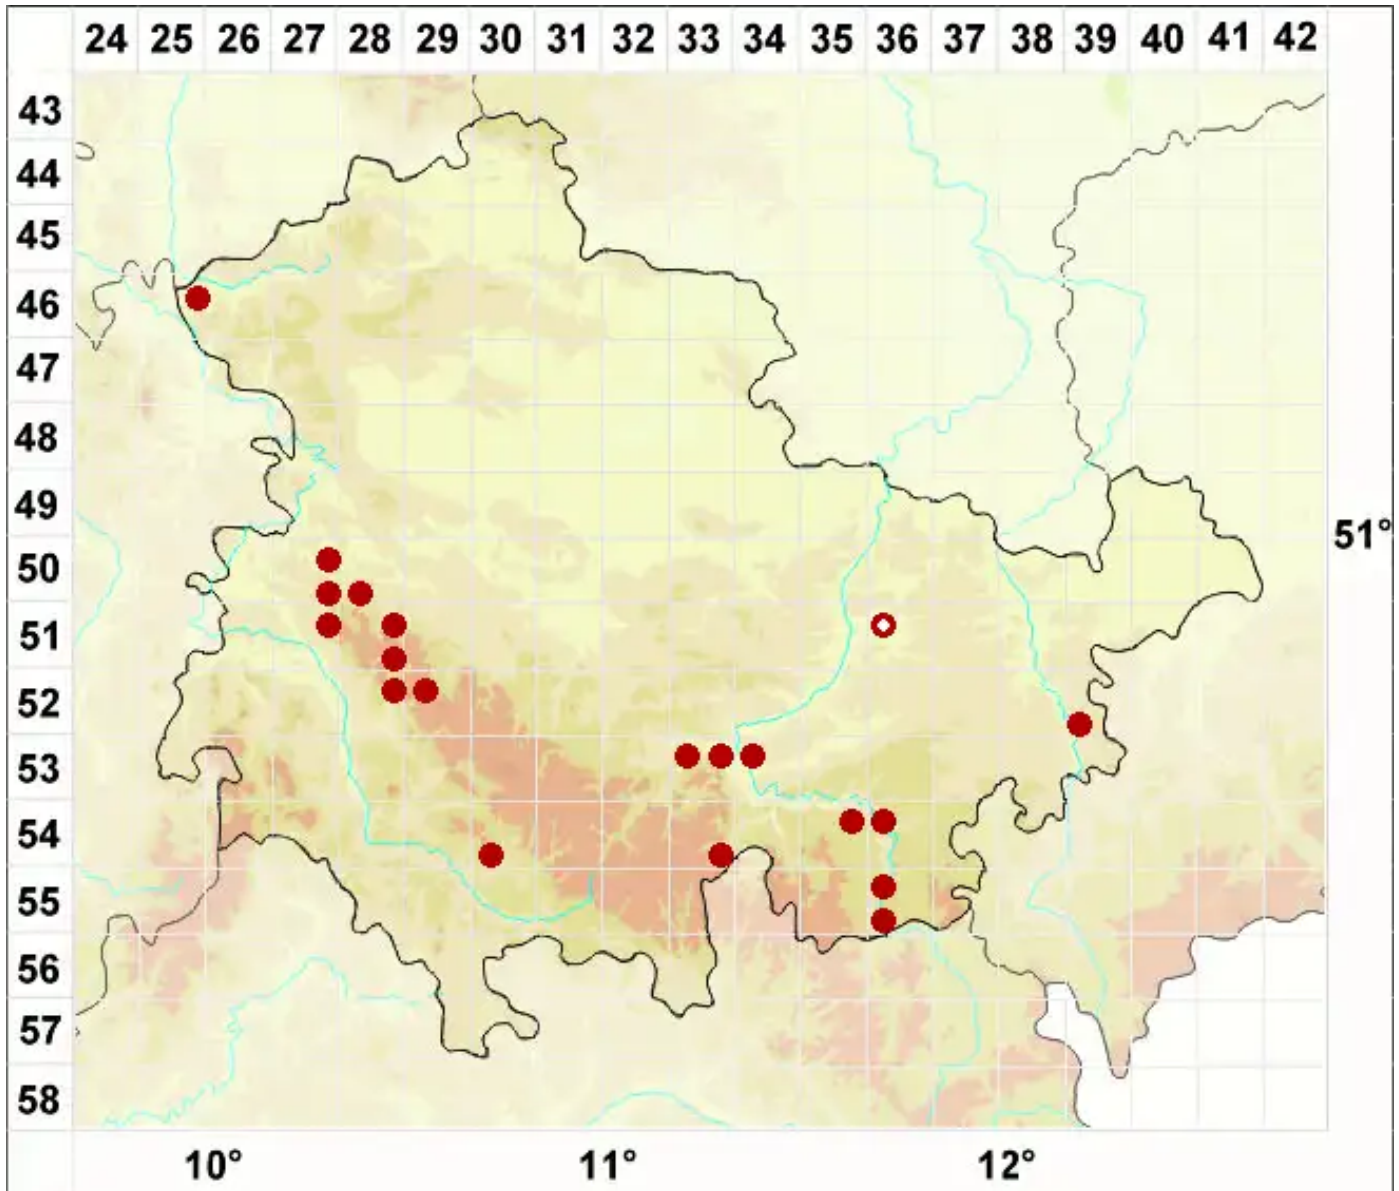

Lasallia pustulata (L.) Mérat

Pustelflechte

Legende:

Symbole:

Ausgefülltes Symbol:
Zeitraum von 1980 bis heute (Aktuelle Angabe)

Leeres Symbol:
Zeitraum vor 1980 (Altangabe)

Quadrat: Herbarbeleg