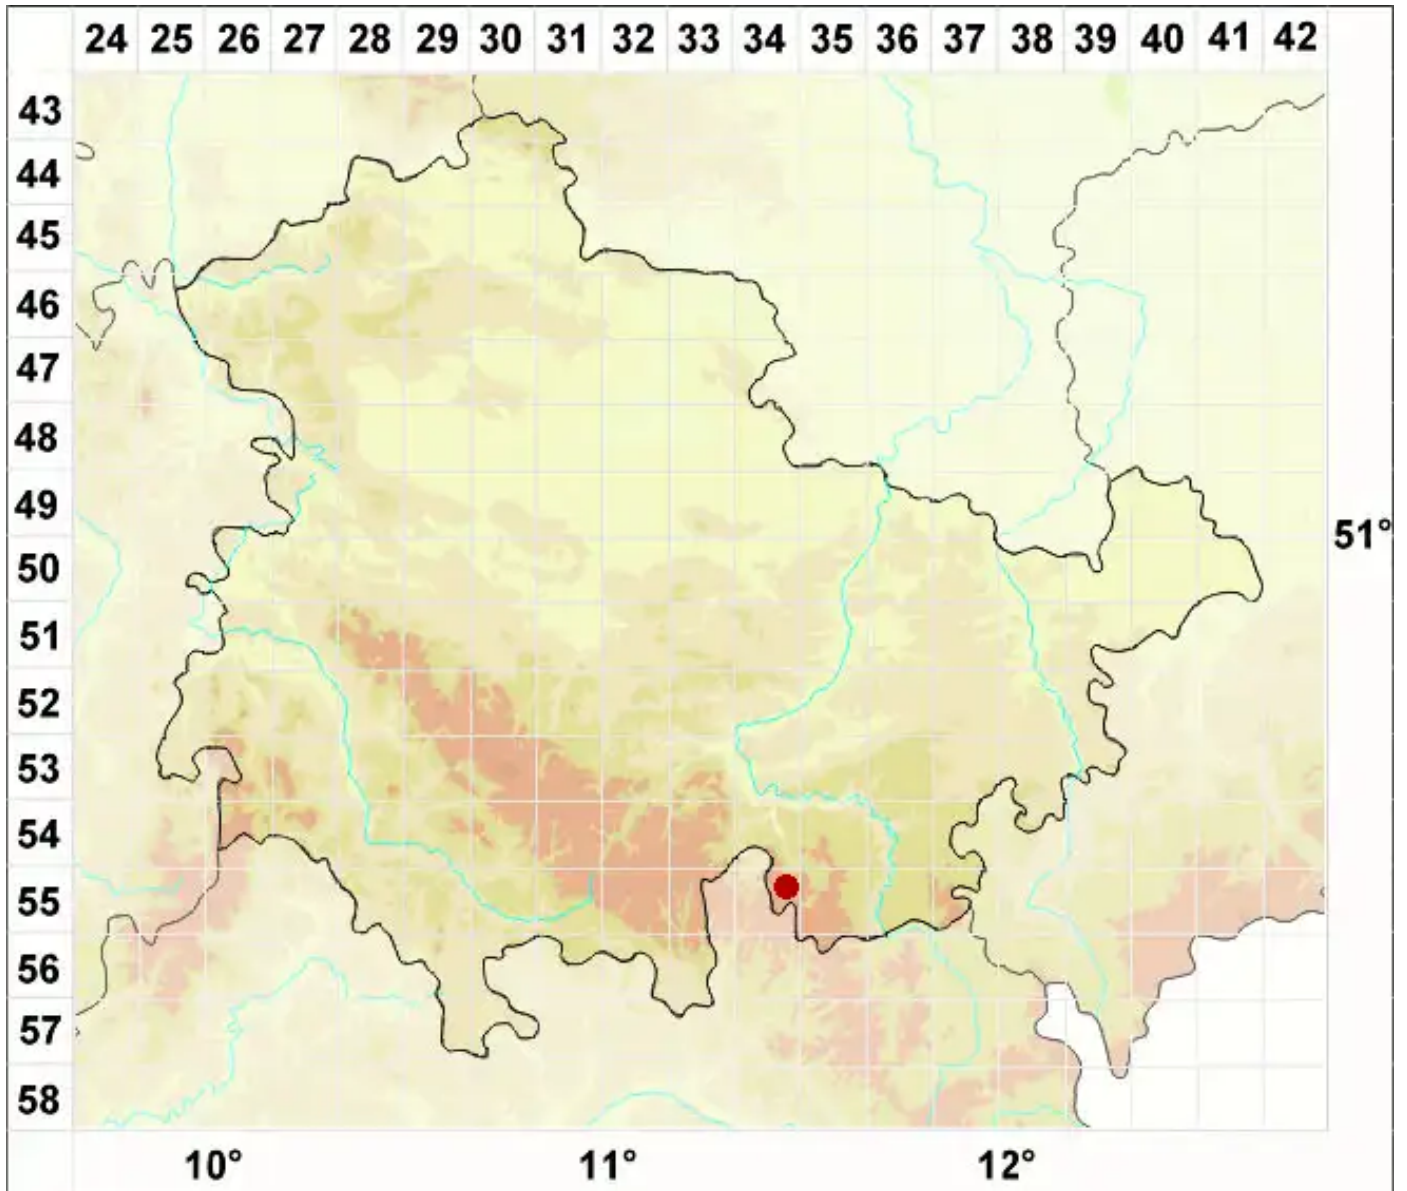

Rimularia furvella (Nyl. ex Mudd) Hertel & Rambold

Kohlige Ritzenflechte

Legende:

Symbole:

Ausgefülltes Symbol:
Zeitraum von 1980 bis heute (Aktuelle Angabe)

Leeres Symbol:
Zeitraum vor 1980 (Altangabe)

Quadrat: Herbarbeleg