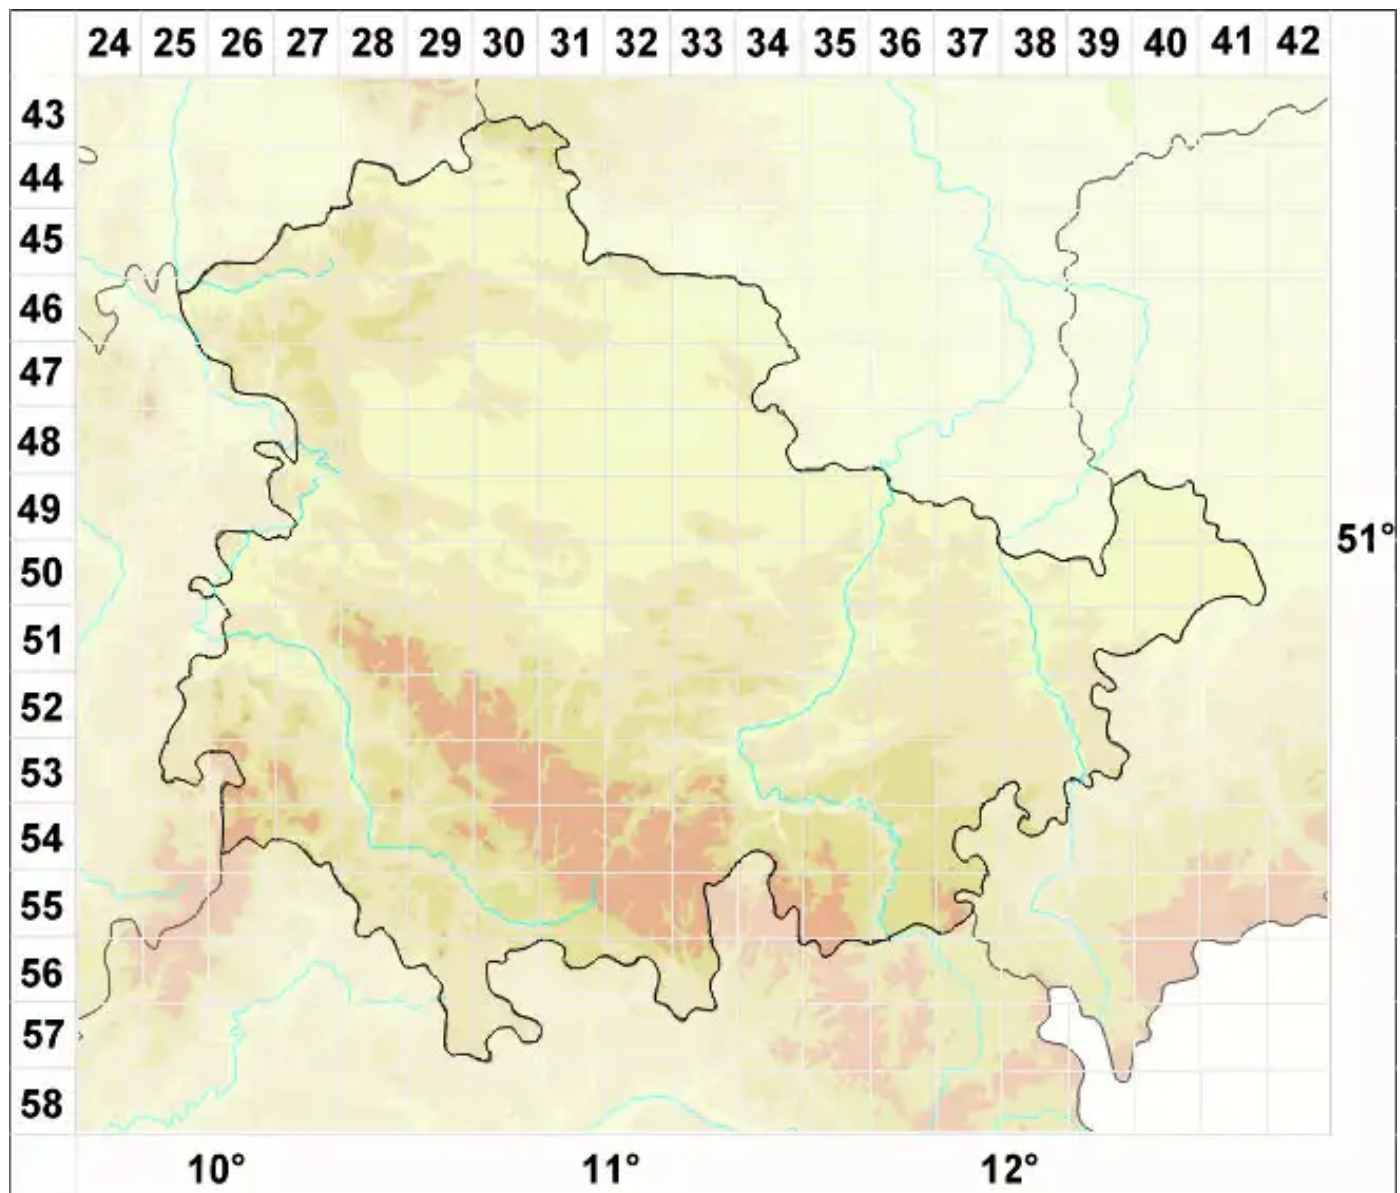

Julella lactea (A. Massal.) M. E. Barr

Milchige Streukernflechte

Legende:

Symbole:

Ausgefülltes Symbol:
Zeitraum von 1980 bis heute (Aktuelle Angabe)

Leeres Symbol:
Zeitraum vor 1980 (Altangabe)

Quadrat: Herbarbeleg