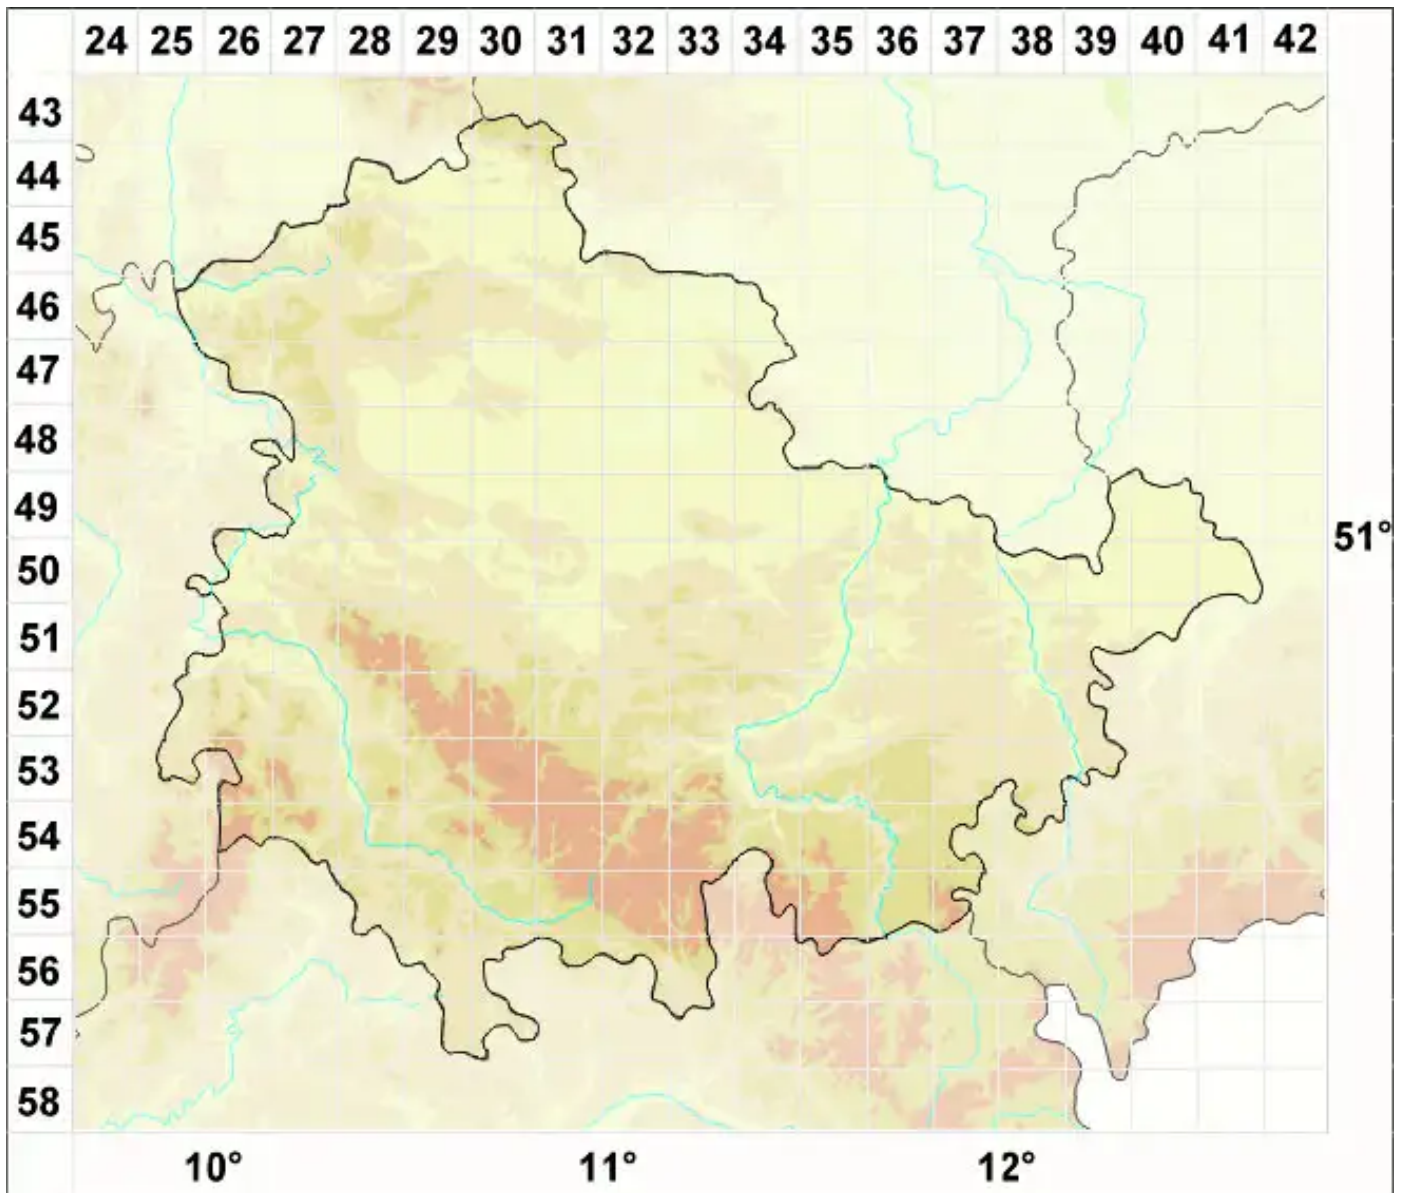

Julella Fabre

Streukernflechten

Legende:

Symbole:

Ausgefülltes Symbol:
Zeitraum von 1980 bis heute (Aktuelle Angabe)

Leeres Symbol:
Zeitraum vor 1980 (Altangabe)

Quadrat: Herbarbeleg