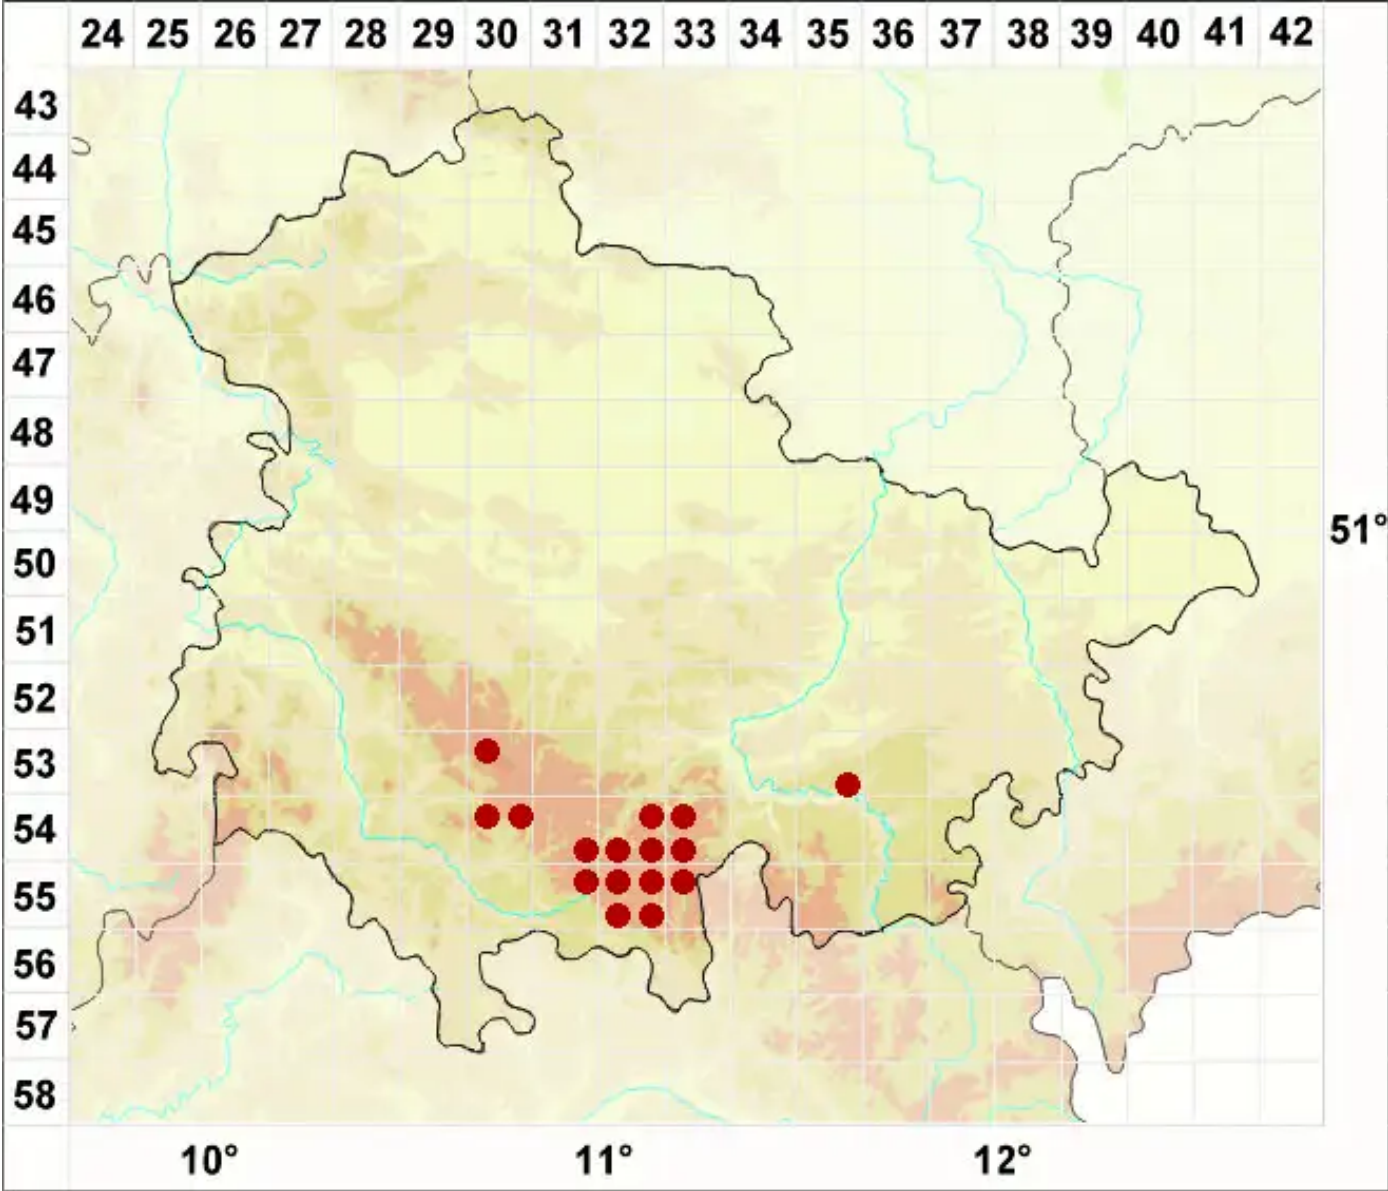

# Ionaspis lacustris (With.) Lutzoni

Legende:

- Symbole:**
- Ausgefülltes Symbol:  
Zeitraum von 1980 bis heute (Aktuelle Angabe)
  - Leeres Symbol:  
Zeitraum vor 1980 (Altangabe)
  - Quadrat: Herbarbeleg