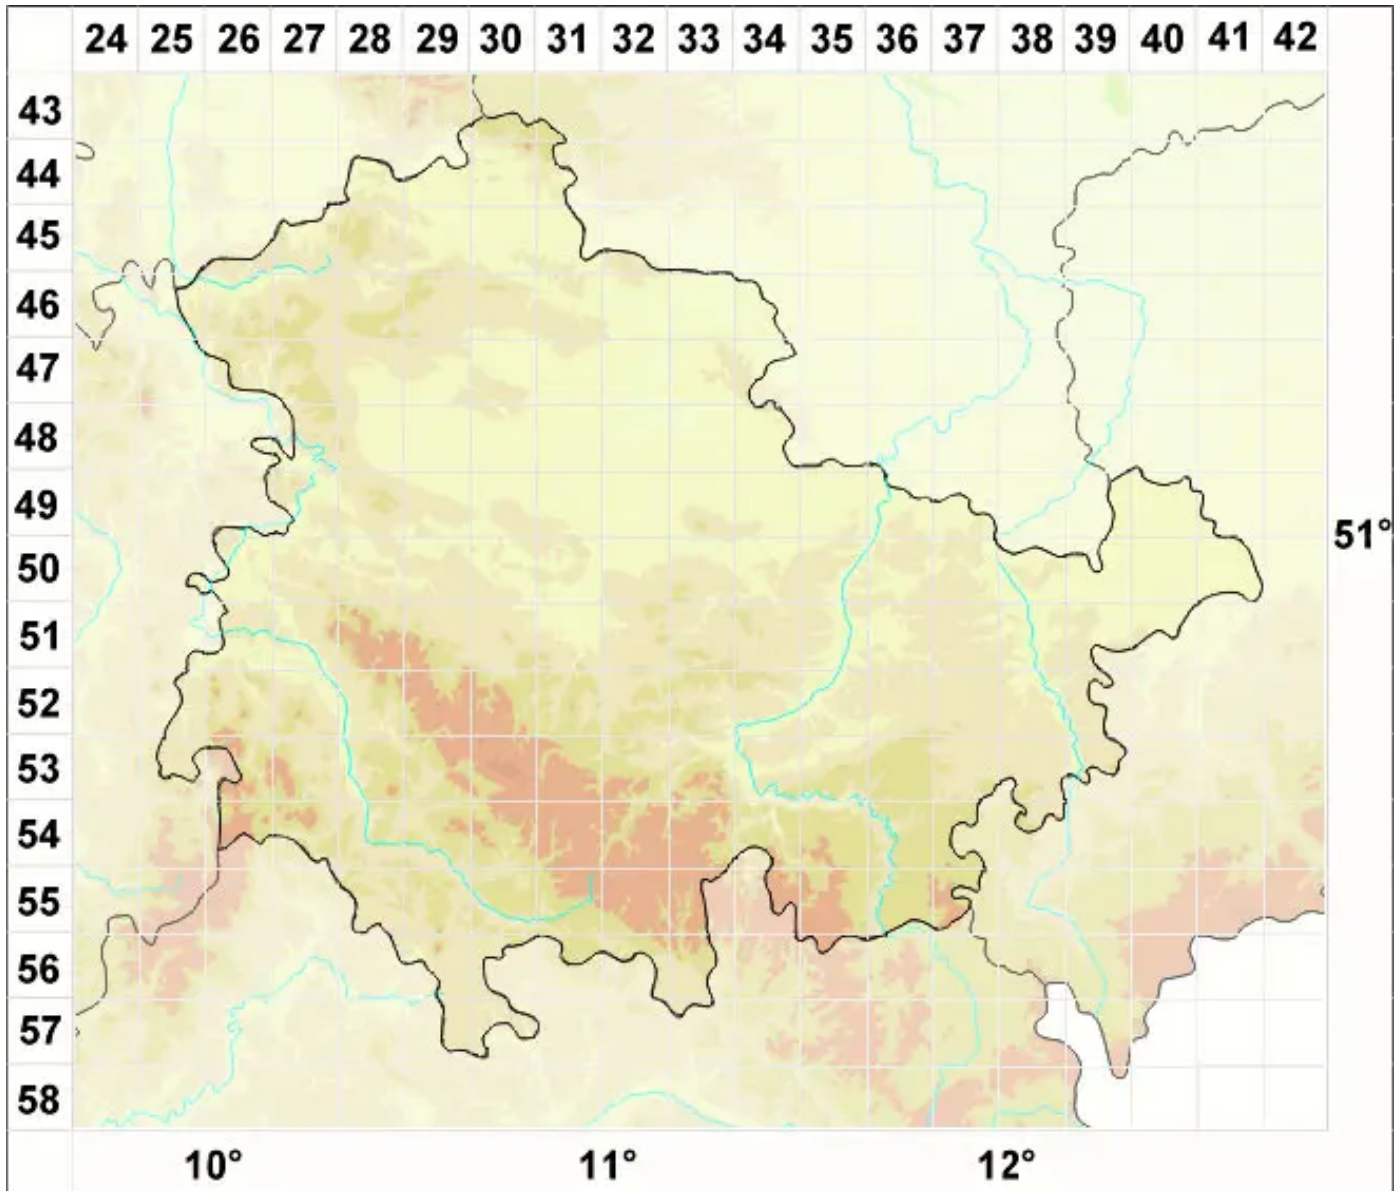

Hypotrachyna sinuosa (Sm.) Hale

Bogige Grauschüselflechte

Legende:

Symbole:
Ausgefülltes Symbol:
Zeitraum von 1980 bis heute (Aktuelle Angabe)
Leeres Symbol:
Zeitraum vor 1980 (Altangabe)
Quadrat: Herbarbeleg