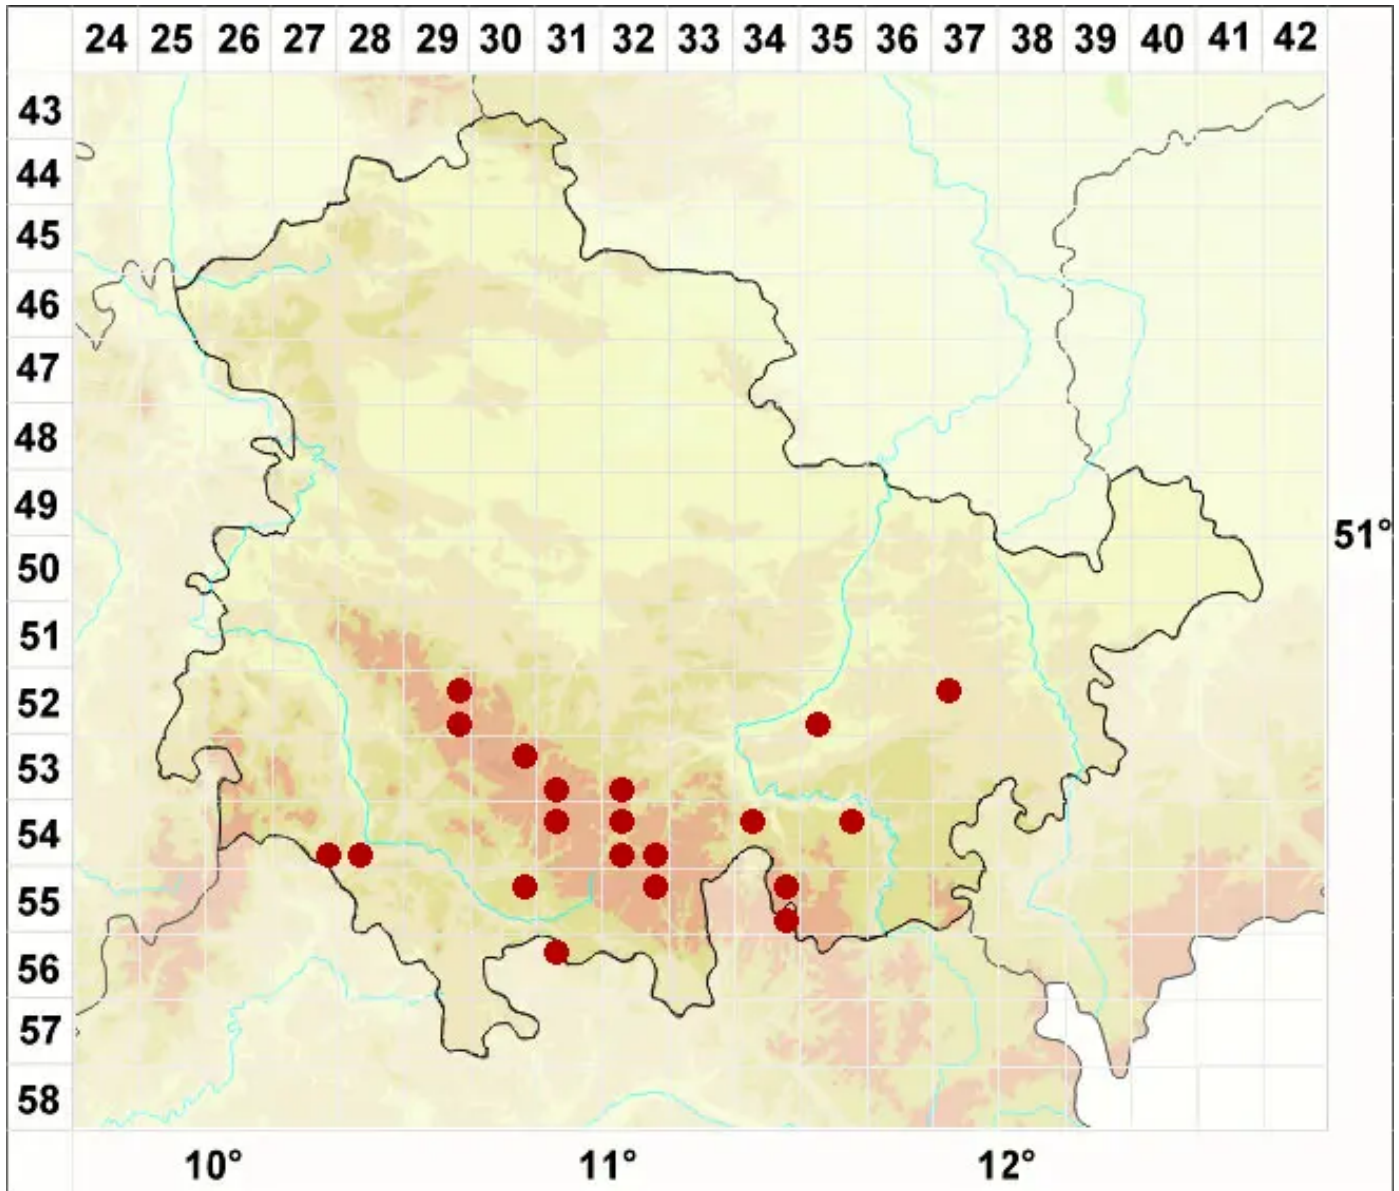

Hypocenomyce caradocensis (Leight. ex Nyl.) P. James & Gottsch.

Wertvolle Schuppenflechte

Legende:

- Symbole:**
- Ausgefülltes Symbol:
Zeitraum von 1980 bis heute (Aktuelle Angabe)
 - Leeres Symbol:
Zeitraum vor 1980 (Altangabe)
 - Quadrat: Herbarbeleg