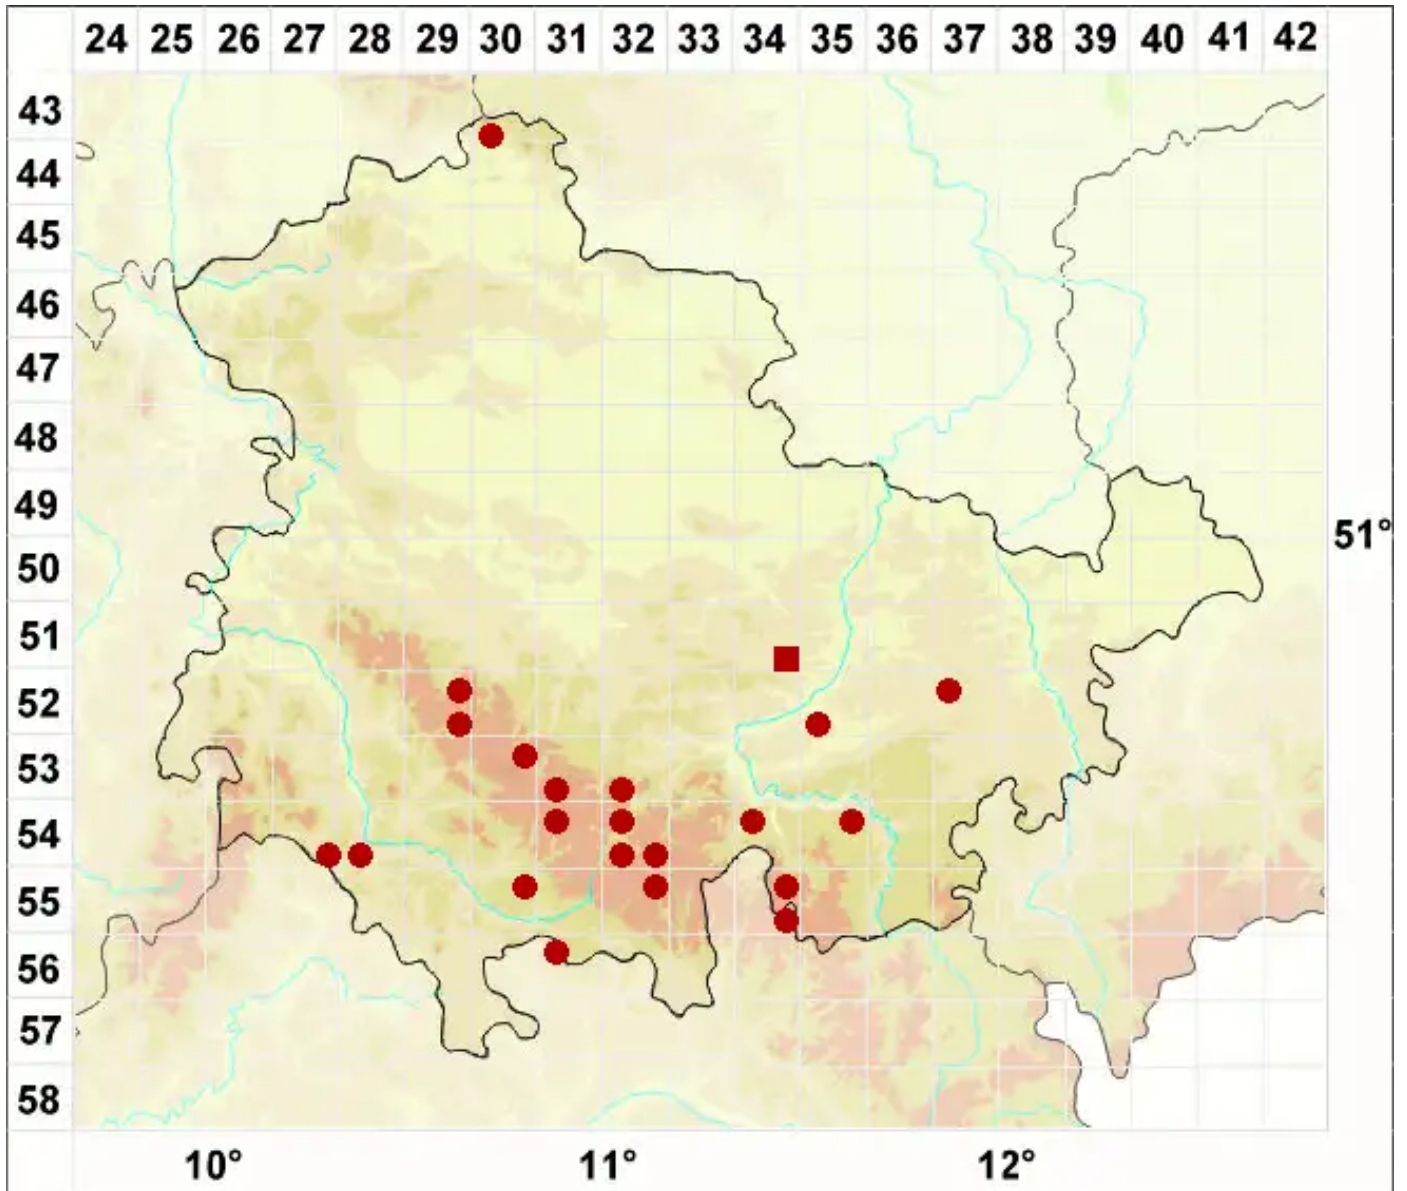

Hypocenomyce caradocensis (Leight. ex Nyl.) P. James & Gottsch.

Wertvolle Schuppenflechte

Legende:

- Symbole:**
- Ausgefülltes Symbol:
Zeitraum von 1980 bis heute (Aktuelle Angabe)
 - Leeres Symbol:
Zeitraum vor 1980 (Altangabe)
 - Quadrat: Herbarbeleg