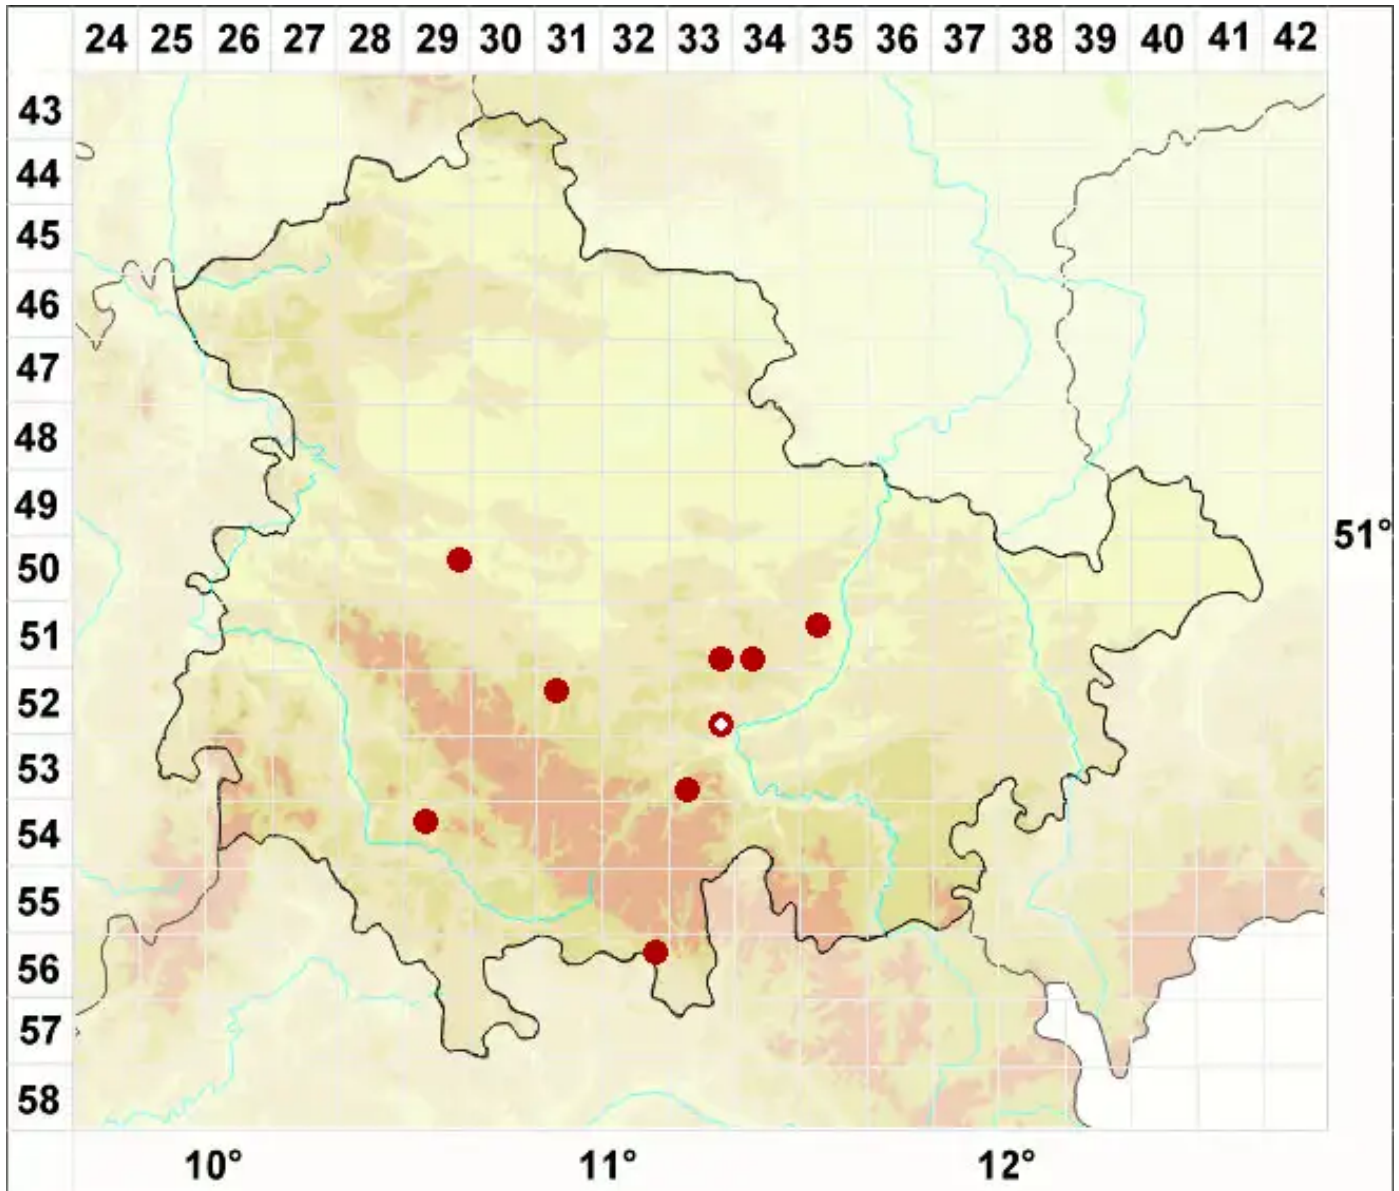

Hymenelia prevostii (Duby) Kremp.

Kalk-Hautflechte

Legende:

- Symbole:**
- Ausgefülltes Symbol:
Zeitraum von 1980 bis heute (Aktuelle Angabe)
 - Leeres Symbol:
Zeitraum vor 1980 (Altangabe)
 - Quadrat: Herbarbeleg