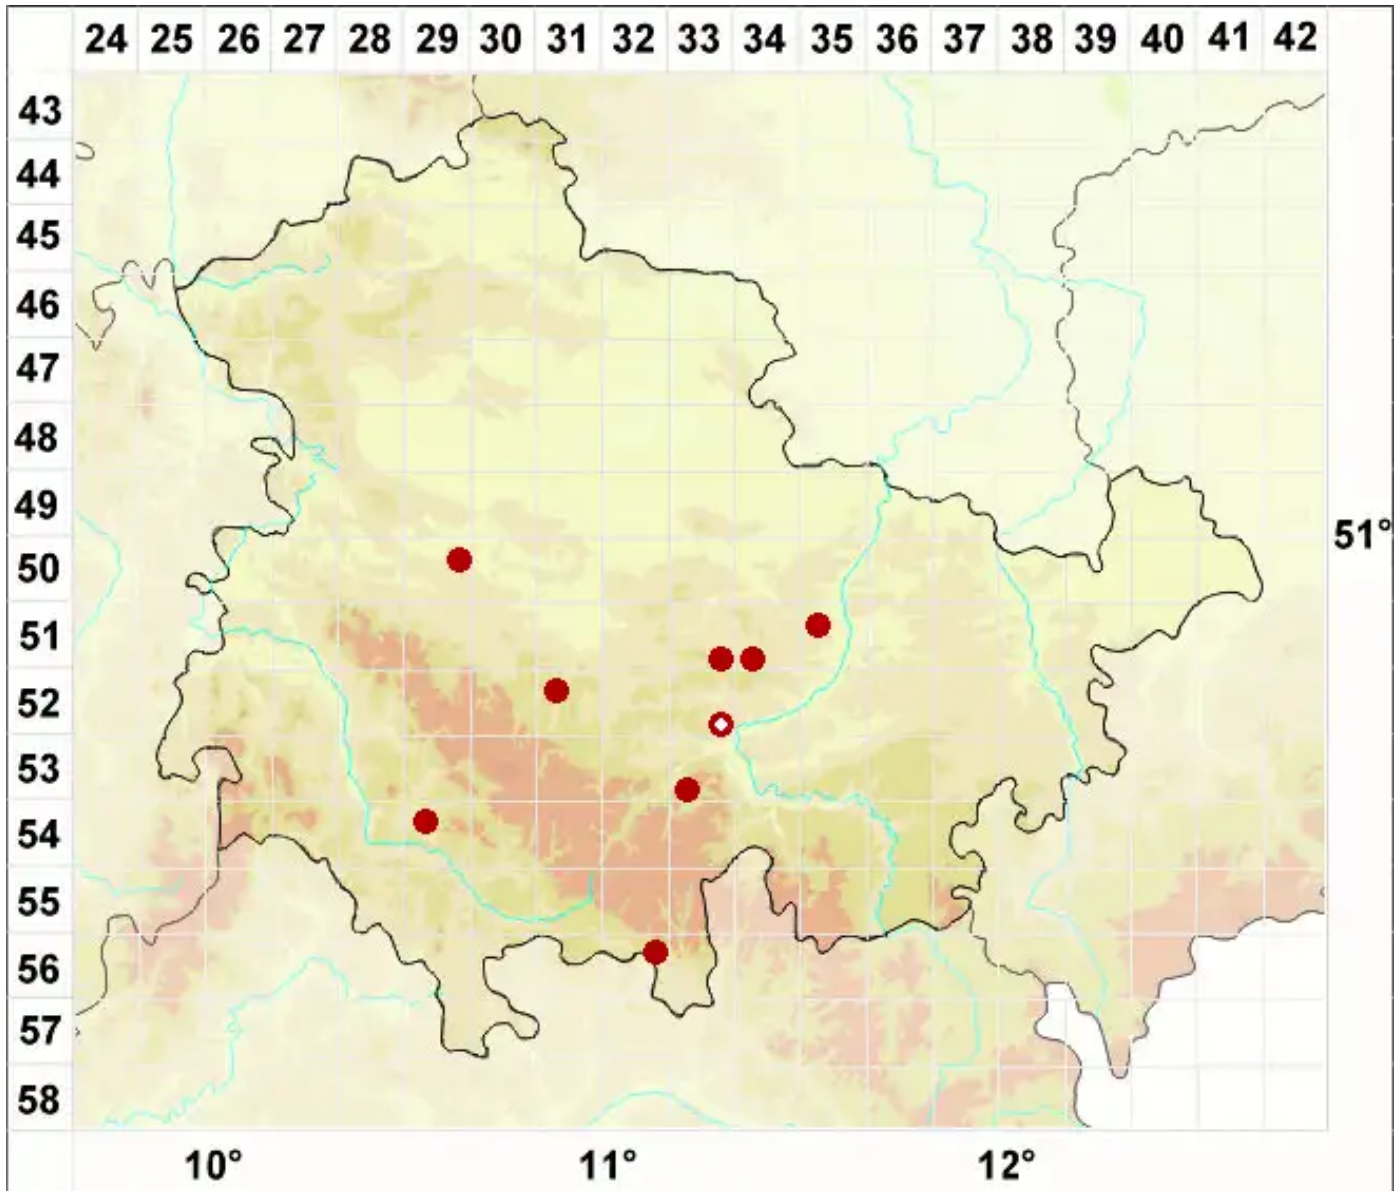

# Hymenelia prevostii (Duby) Kremp.

Kalk-Hautflechte

Legende:

- Symbole:**
- Ausgefülltes Symbol:  
Zeitraum von 1980 bis heute (Aktuelle Angabe)
  - Leeres Symbol:  
Zeitraum vor 1980 (Altangabe)
  - Quadrat: Herbarbeleg