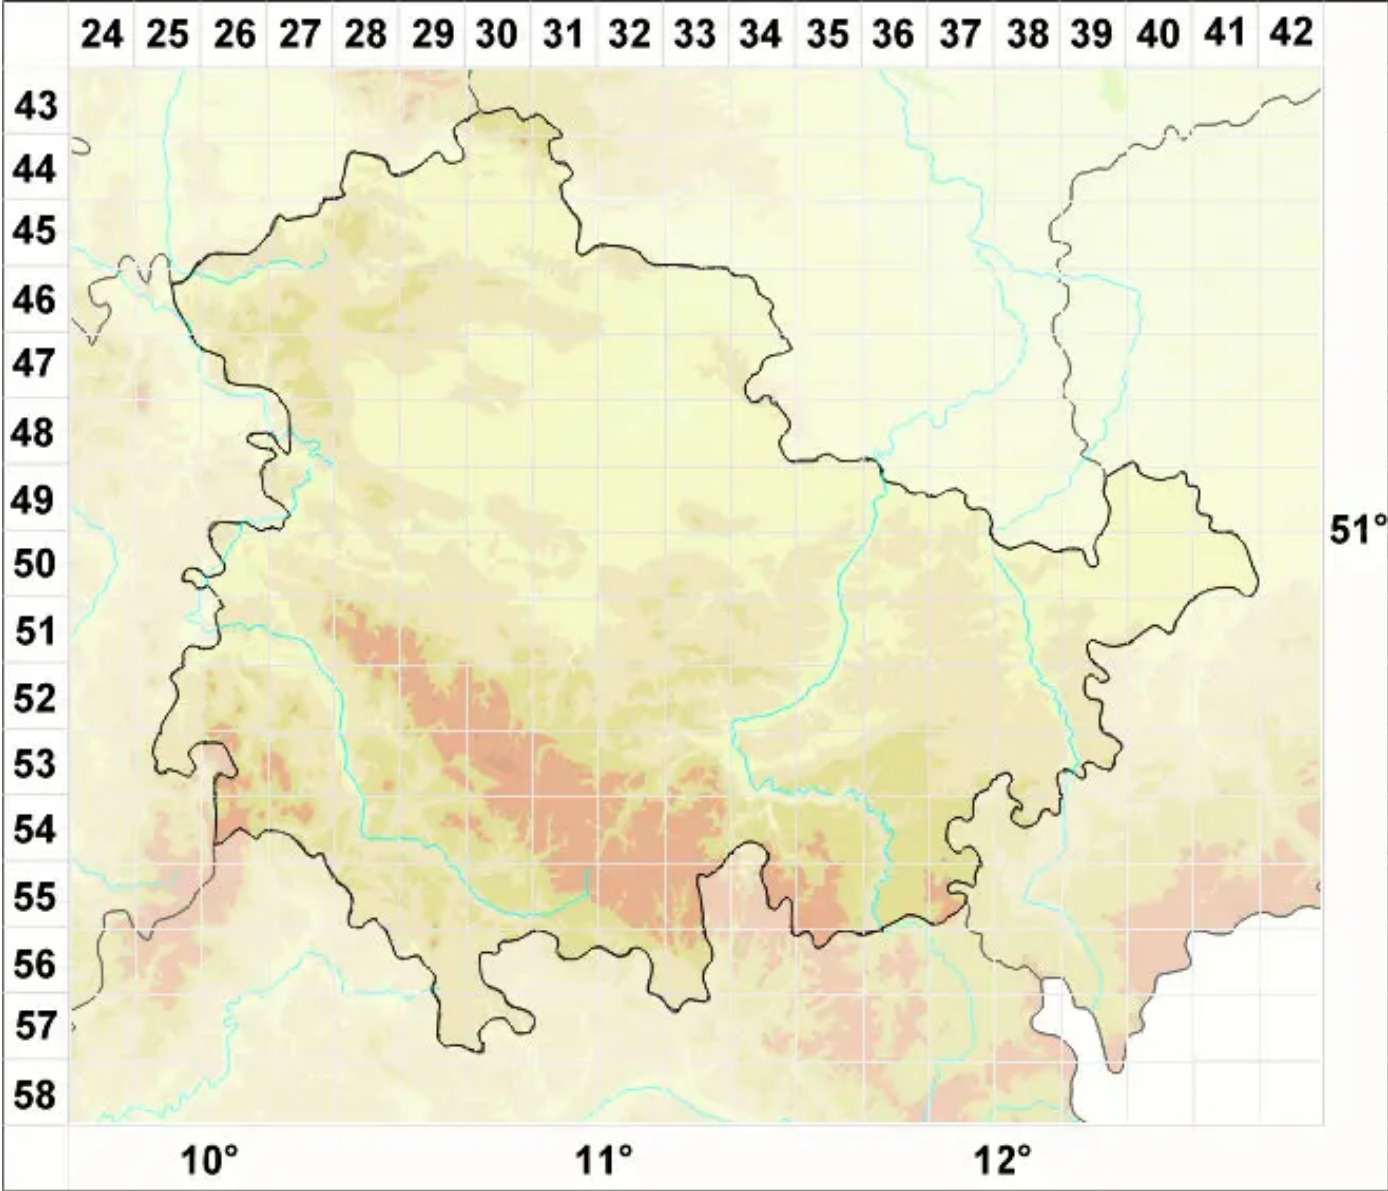

Ionaspis odora (Ach.) Stein

Legende:

- Symbole:**
- Ausgefülltes Symbol:
Zeitraum von 1980 bis heute (Aktuelle Angabe)
 - Leeres Symbol:
Zeitraum vor 1980 (Altangabe)
 - Quadrat: Herbarbeleg