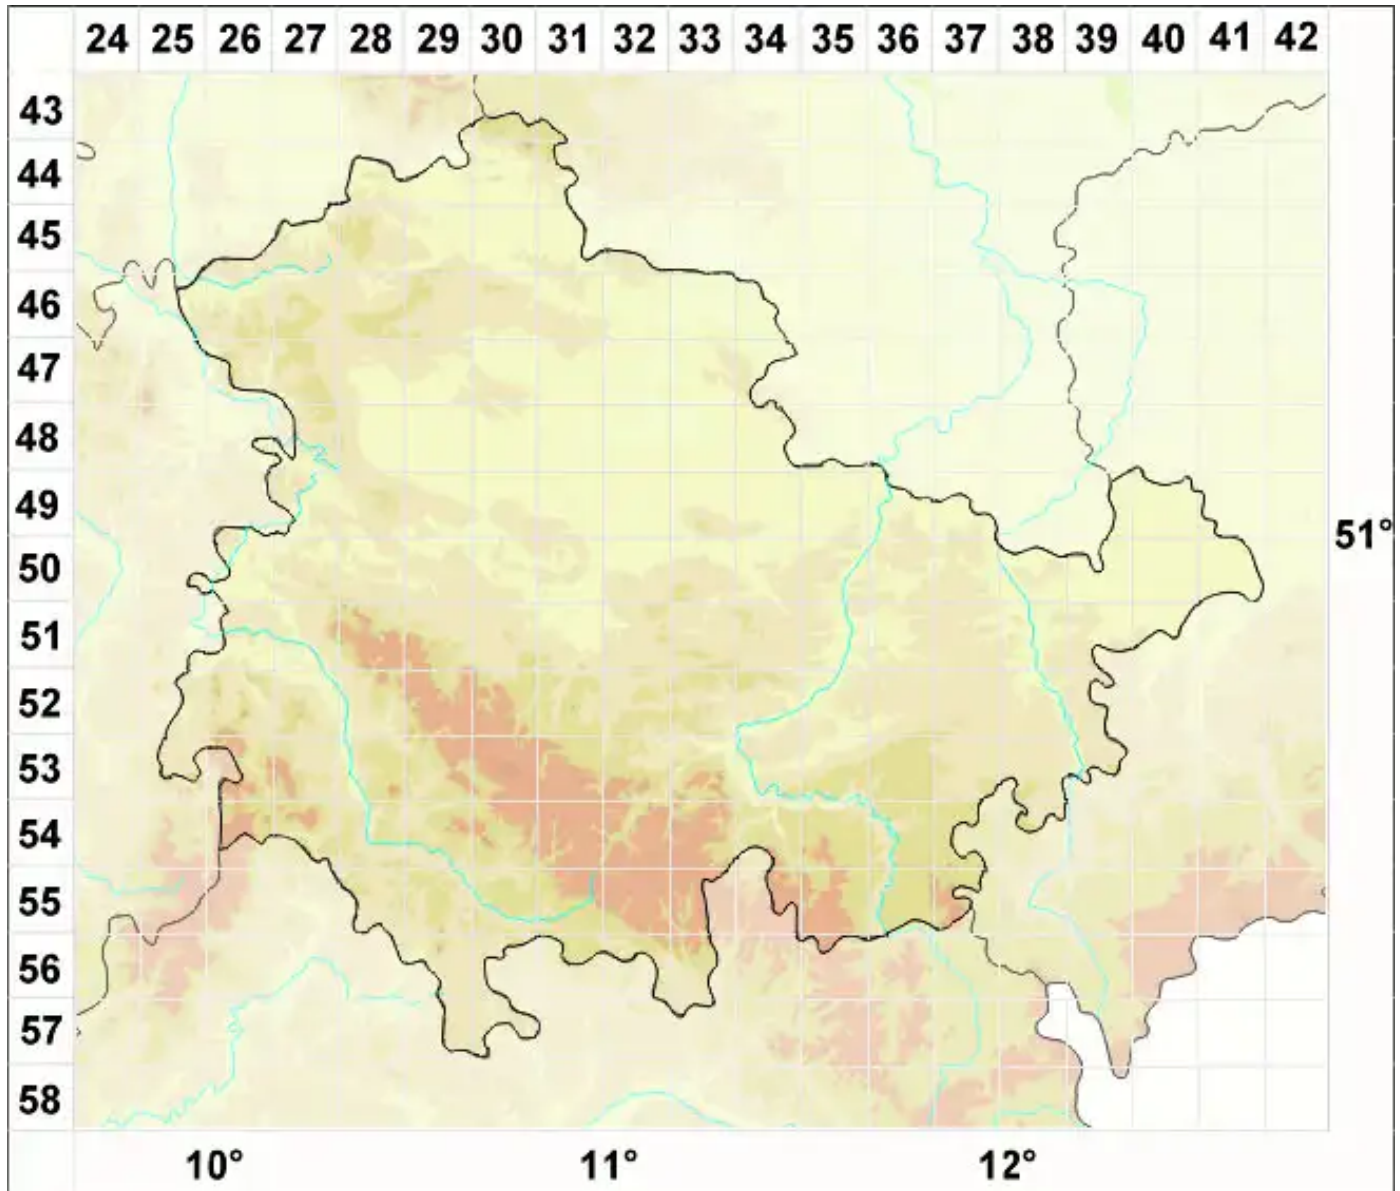

Porpidia ochrolemma (Vain.) Brodo & R. Sant.

Blasse Ringflechte

Legende:

Symbole:

Ausgefülltes Symbol:
Zeitraum von 1980 bis heute (Aktuelle Angabe)

Leeres Symbol:
Zeitraum vor 1980 (Altangabe)

Quadrat: Herbarbeleg