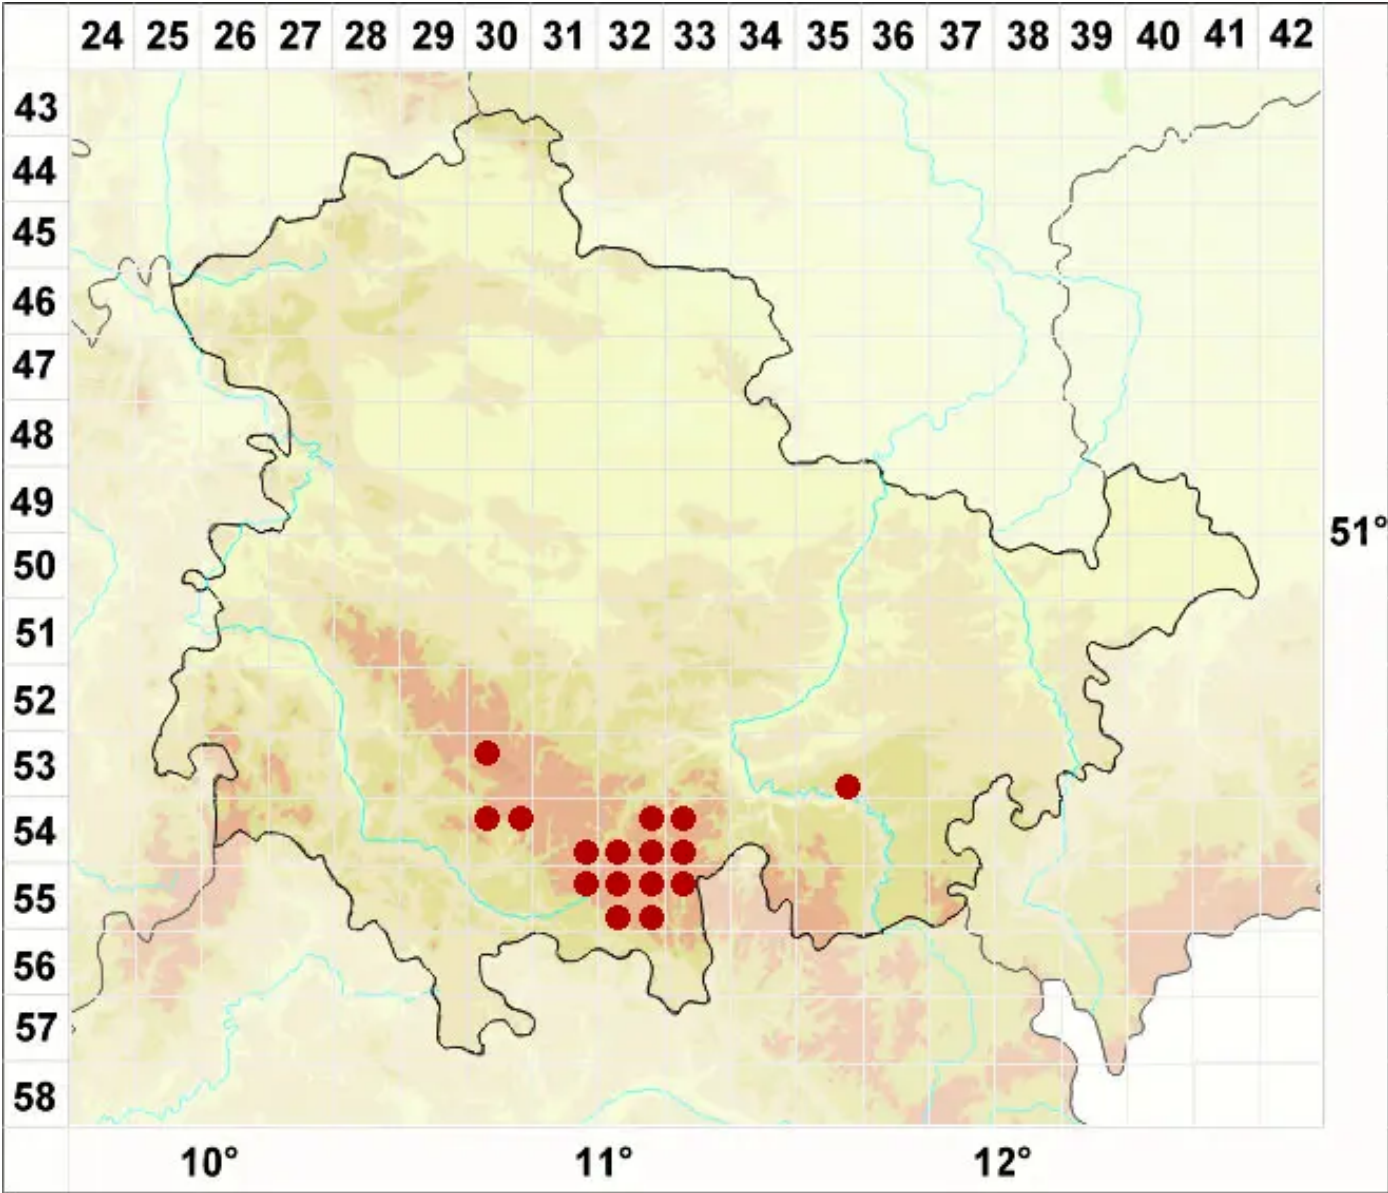

Ionaspis lacustris (With.) Lutzoni

Legende:

- Symbole:**
Ausgefülltes Symbol:
Zeitraum von 1980 bis heute (Aktuelle Angabe)
Leeres Symbol:
Zeitraum vor 1980 (Altangabe)
Quadrat: Herbarbeleg