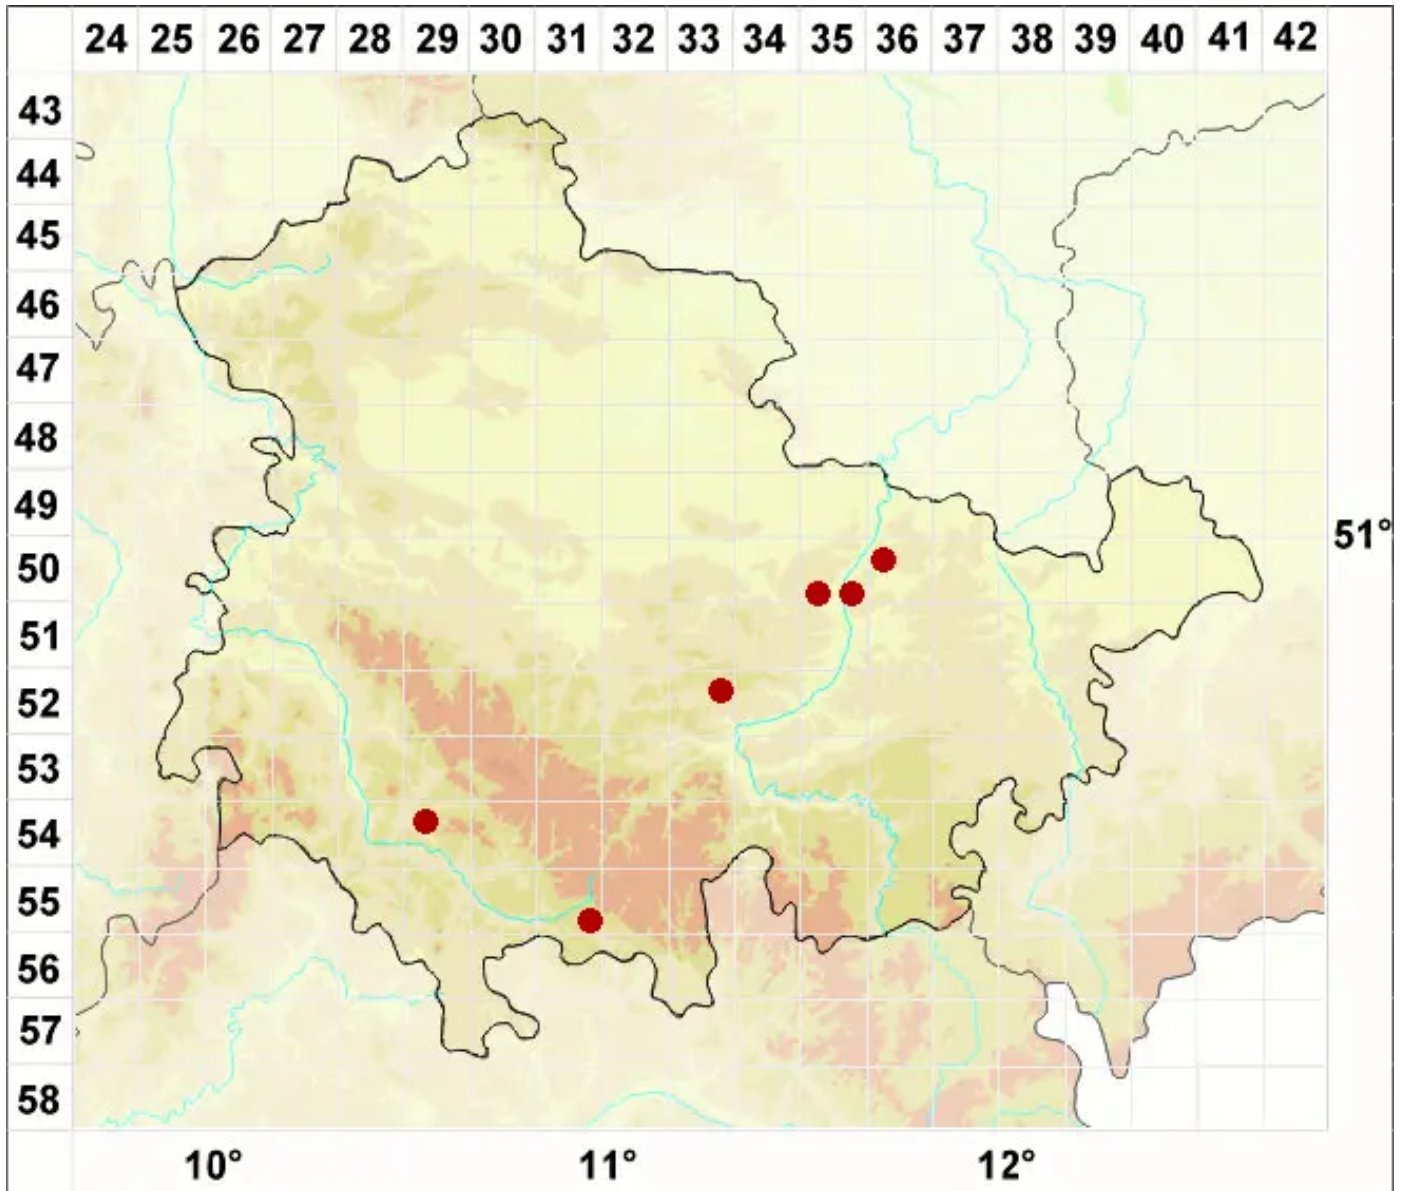

Hymenelia epulotica (Ach.) Lutzoni

Rosa Hautflechte

Legende:

Symbole:

Ausgefülltes Symbol:
Zeitraum von 1980 bis heute (Aktuelle Angabe)

Leeres Symbol:
Zeitraum vor 1980 (Altangabe)

Quadrat: Herbarbeleg