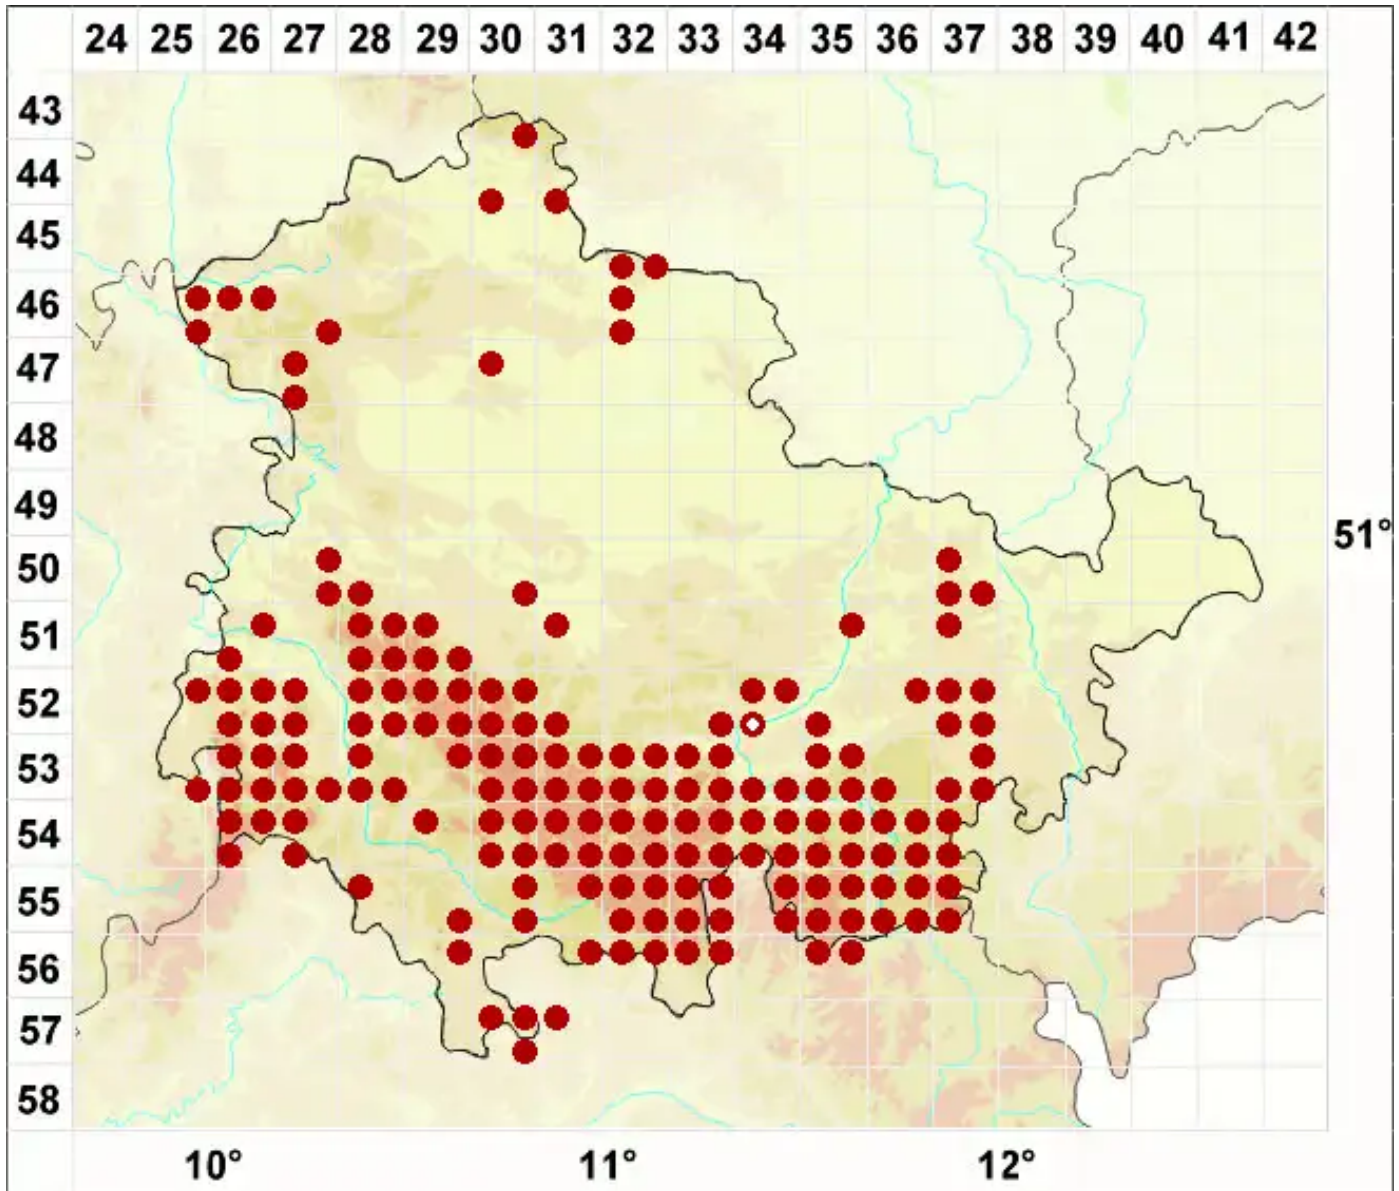

Porpidia tuberculosa (Sm.) Hertel & Knoph

Höckerige Ringflechte

Legende:

- Symbole:**
- Ausgefülltes Symbol:
Zeitraum von 1980 bis heute (Aktuelle Angabe)
 - Leeres Symbol:
Zeitraum vor 1980 (Altangabe)
 - Quadrat: Herbarbeleg