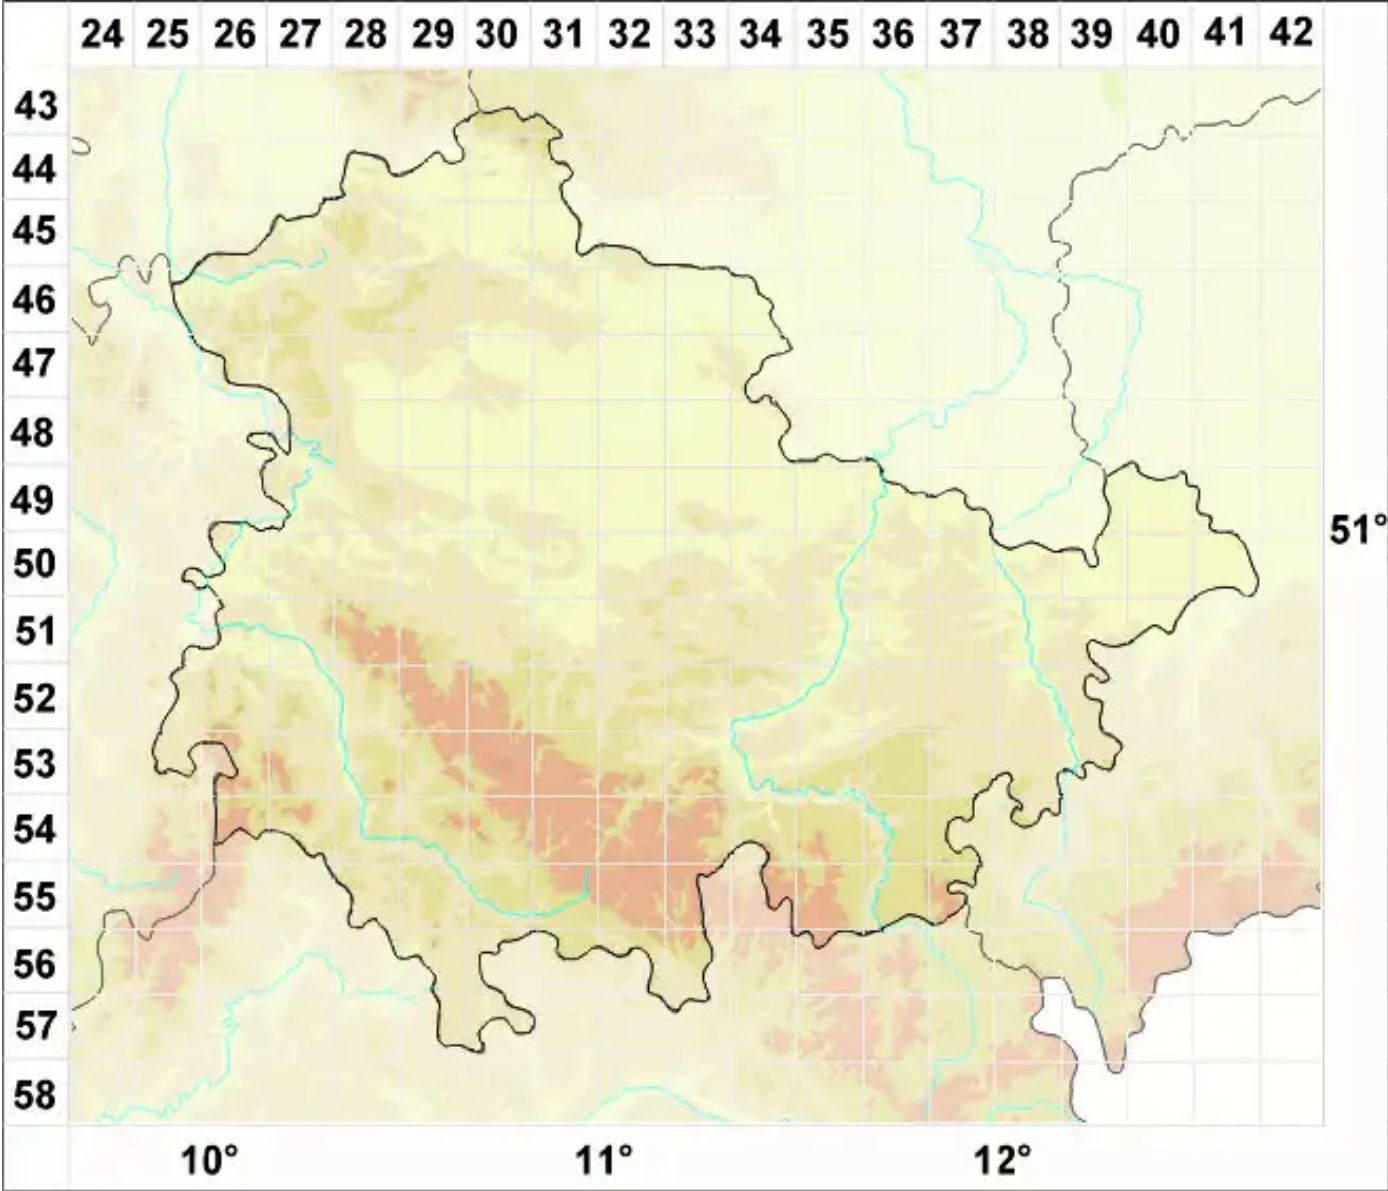

Porpidia hydrophila (Fr.) Hertel & A. J. Schwab

Amphibische Ringflechte

Legende:

- Symbole:**
- Ausgefülltes Symbol:
Zeitraum von 1980 bis heute (Aktuelle Angabe)
- Leeres Symbol:
Zeitraum vor 1980 (Altangabe)
- Quadrat: Herbarbeleg