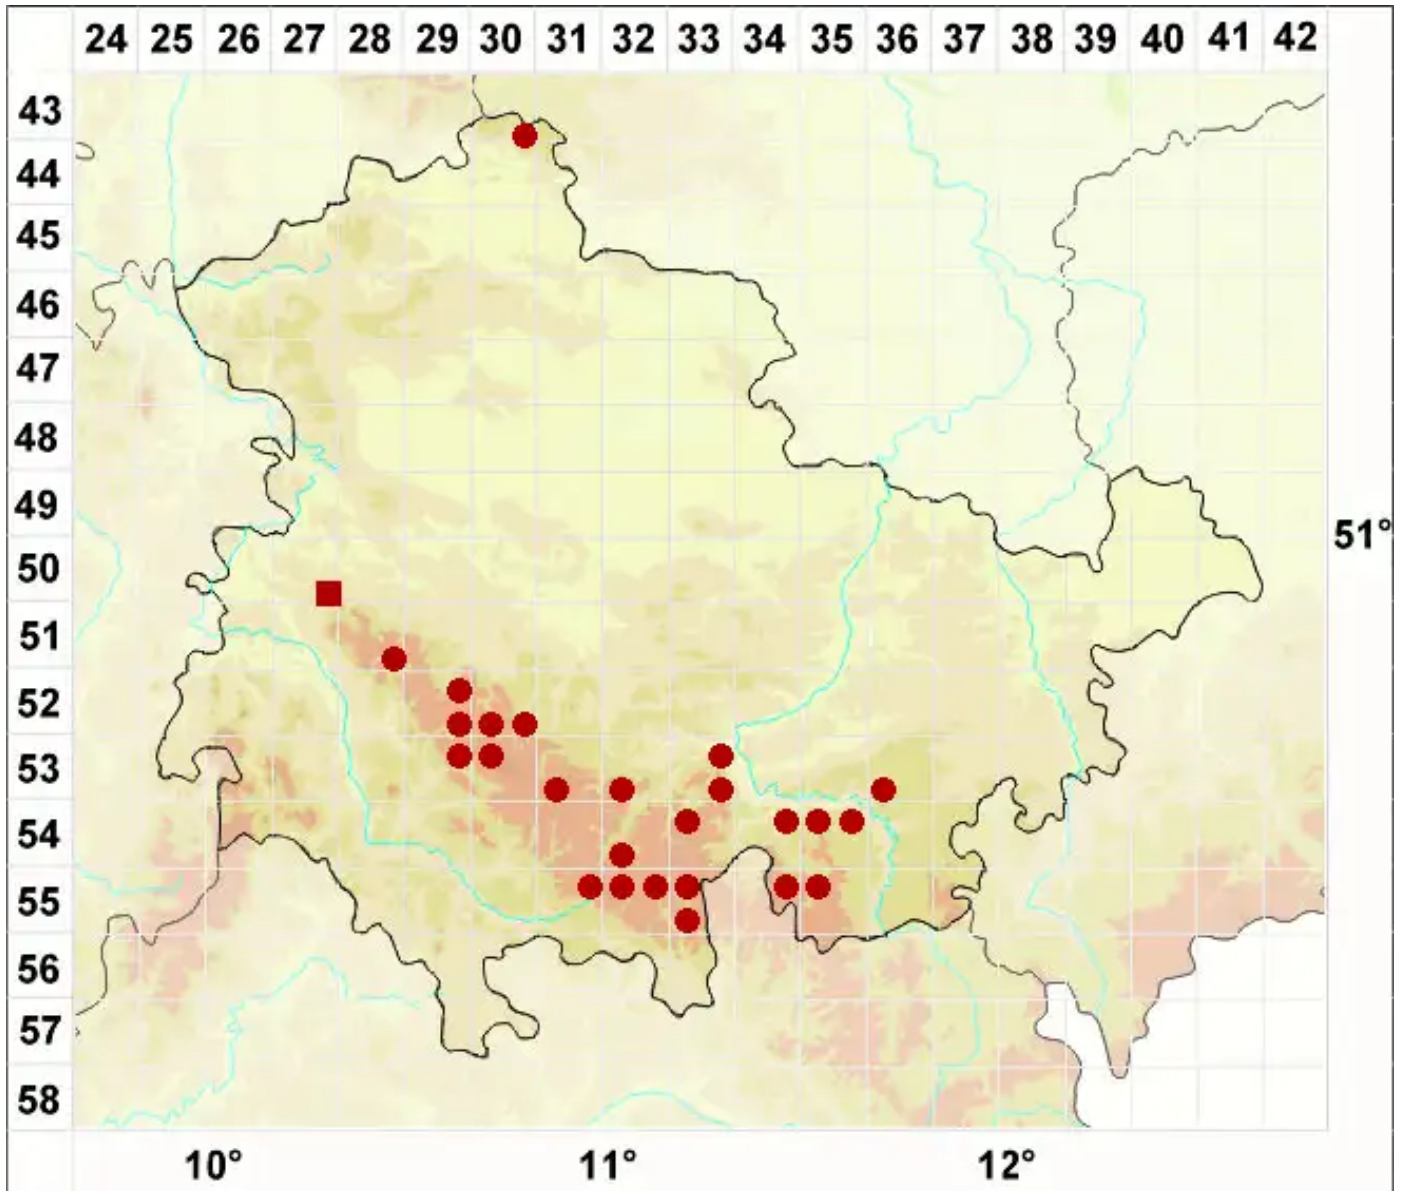

# Porpidia rugosa (Taylor) Coppins & Fryday

Bach-Ringflechte

Legende:

- Symbole:**
- Ausgefülltes Symbol:  
Zeitraum von 1980 bis heute (Aktuelle Angabe)
  - Leeres Symbol:  
Zeitraum vor 1980 (Altangabe)
  - Quadrat: Herbarbeleg