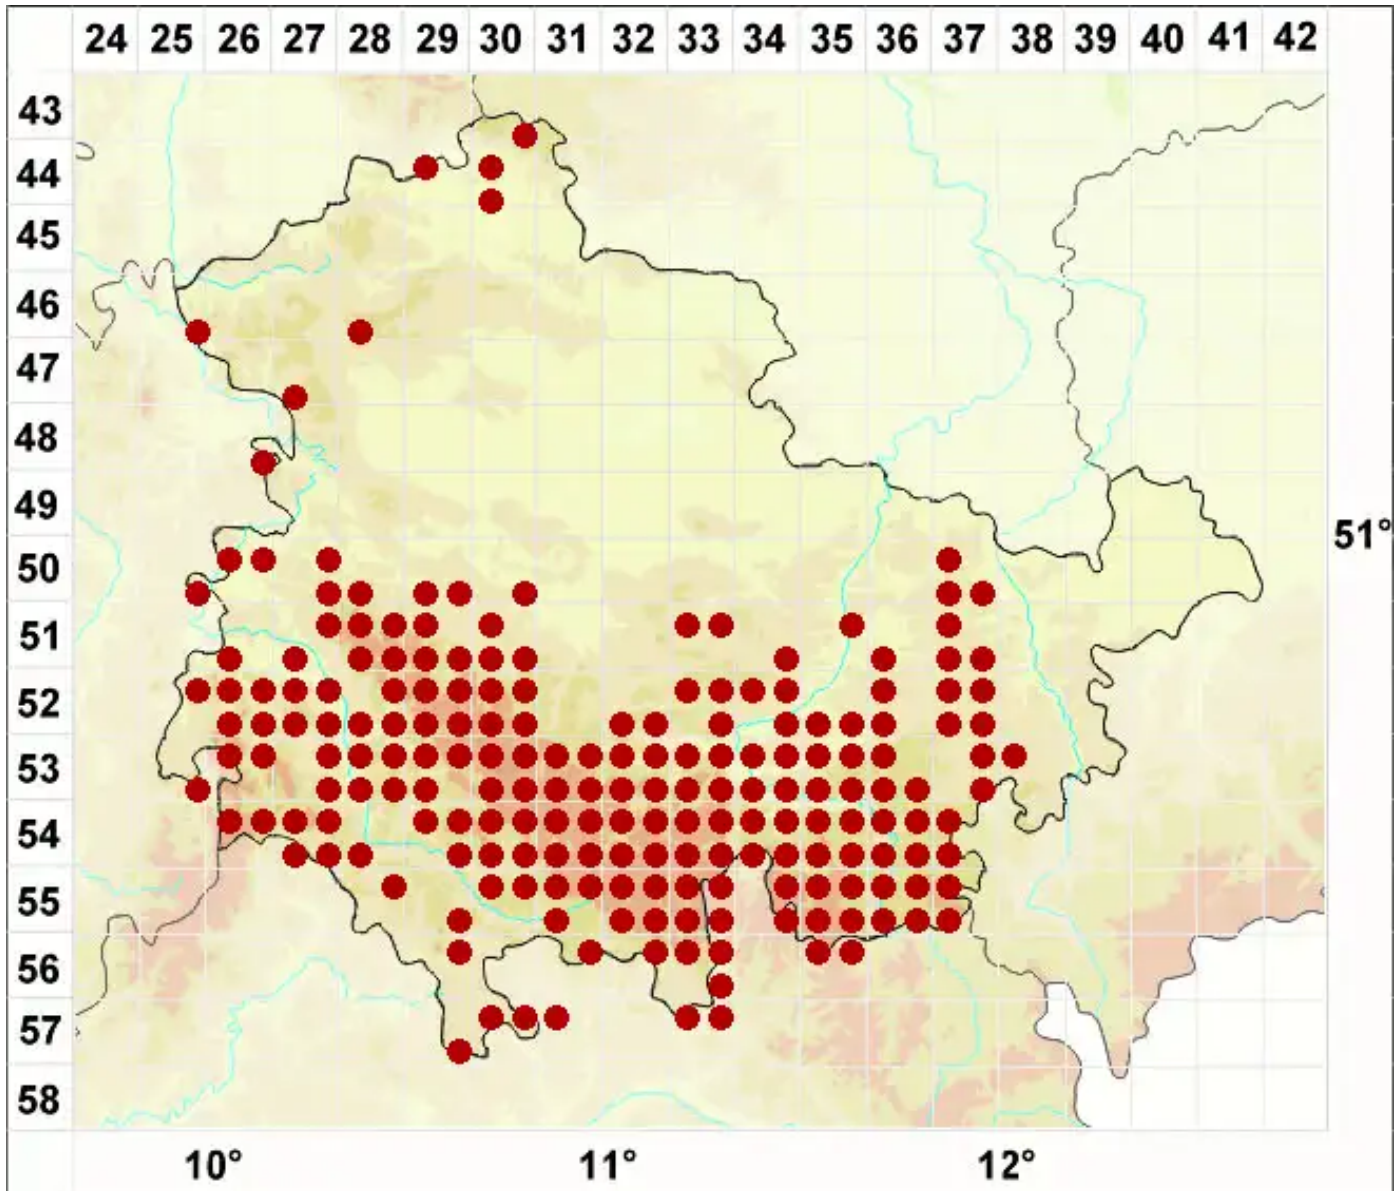

Porpidia crustulata (Ach.) Hertel & Knoph

Krustige Ringflechte

Legende:

- Symbole:**
Ausgefülltes Symbol:
Zeitraum von 1980 bis heute (Aktuelle Angabe)
Leeres Symbol:
Zeitraum vor 1980 (Altangabe)
Quadrat: Herbarbeleg