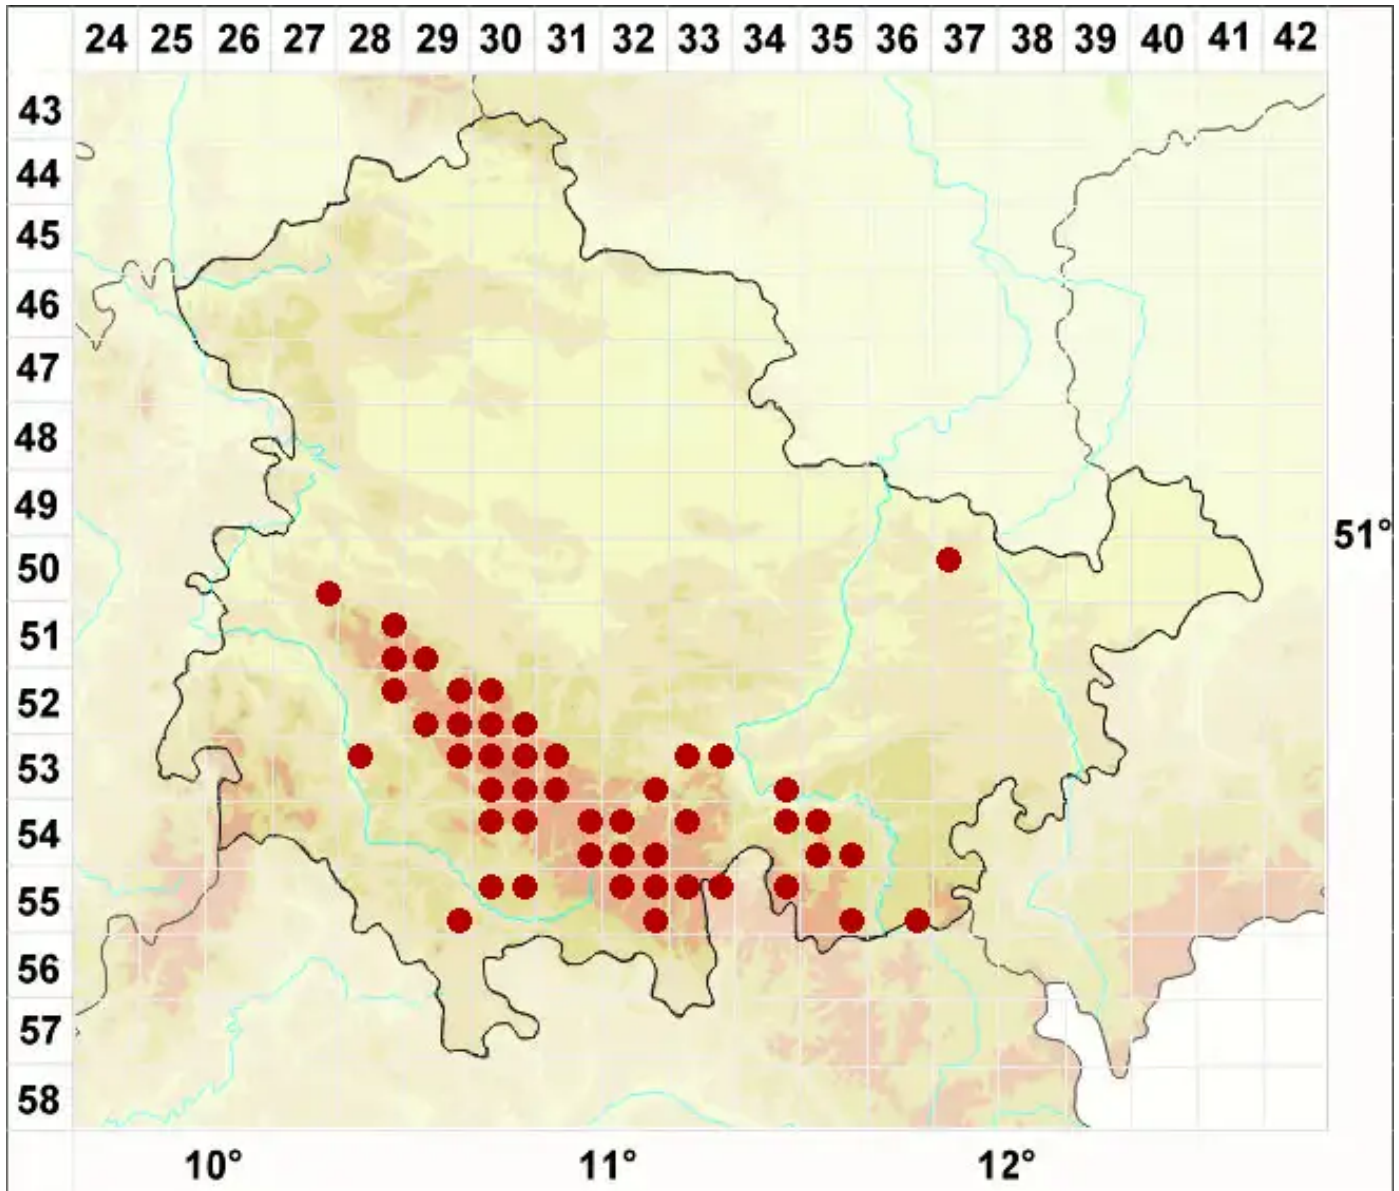

Porpidia cinereoatra (Ach.) Hertel & Knoph

Dunkelgraue Ringflechte

Legende:

- Symbole:**
- Ausgefülltes Symbol:
Zeitraum von 1980 bis heute (Aktuelle Angabe)
 - Leeres Symbol:
Zeitraum vor 1980 (Altangabe)
 - Quadrat: Herbarbeleg