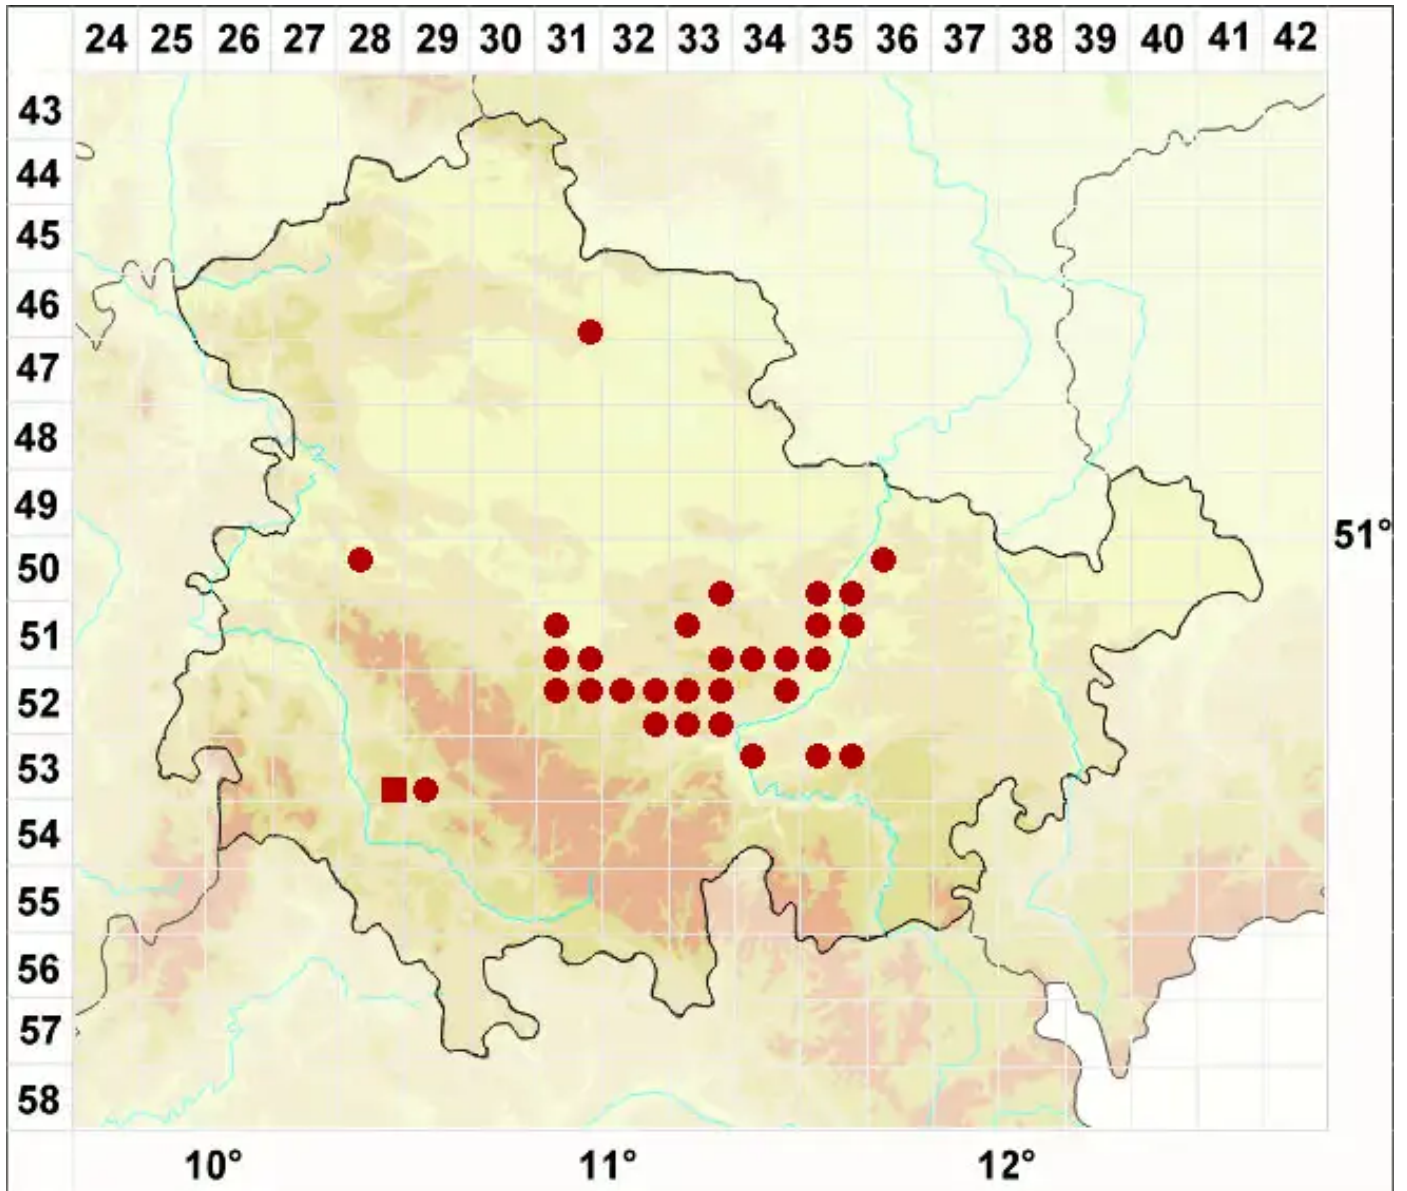

Verrucaria compacta (A. Massal.) Jatta

Legende:

Symbole:

Ausgefülltes Symbol:
Zeitraum von 1980 bis heute (Aktuelle Angabe)

Leeres Symbol:
Zeitraum vor 1980 (Altangabe)

Quadrat: Herbarbeleg