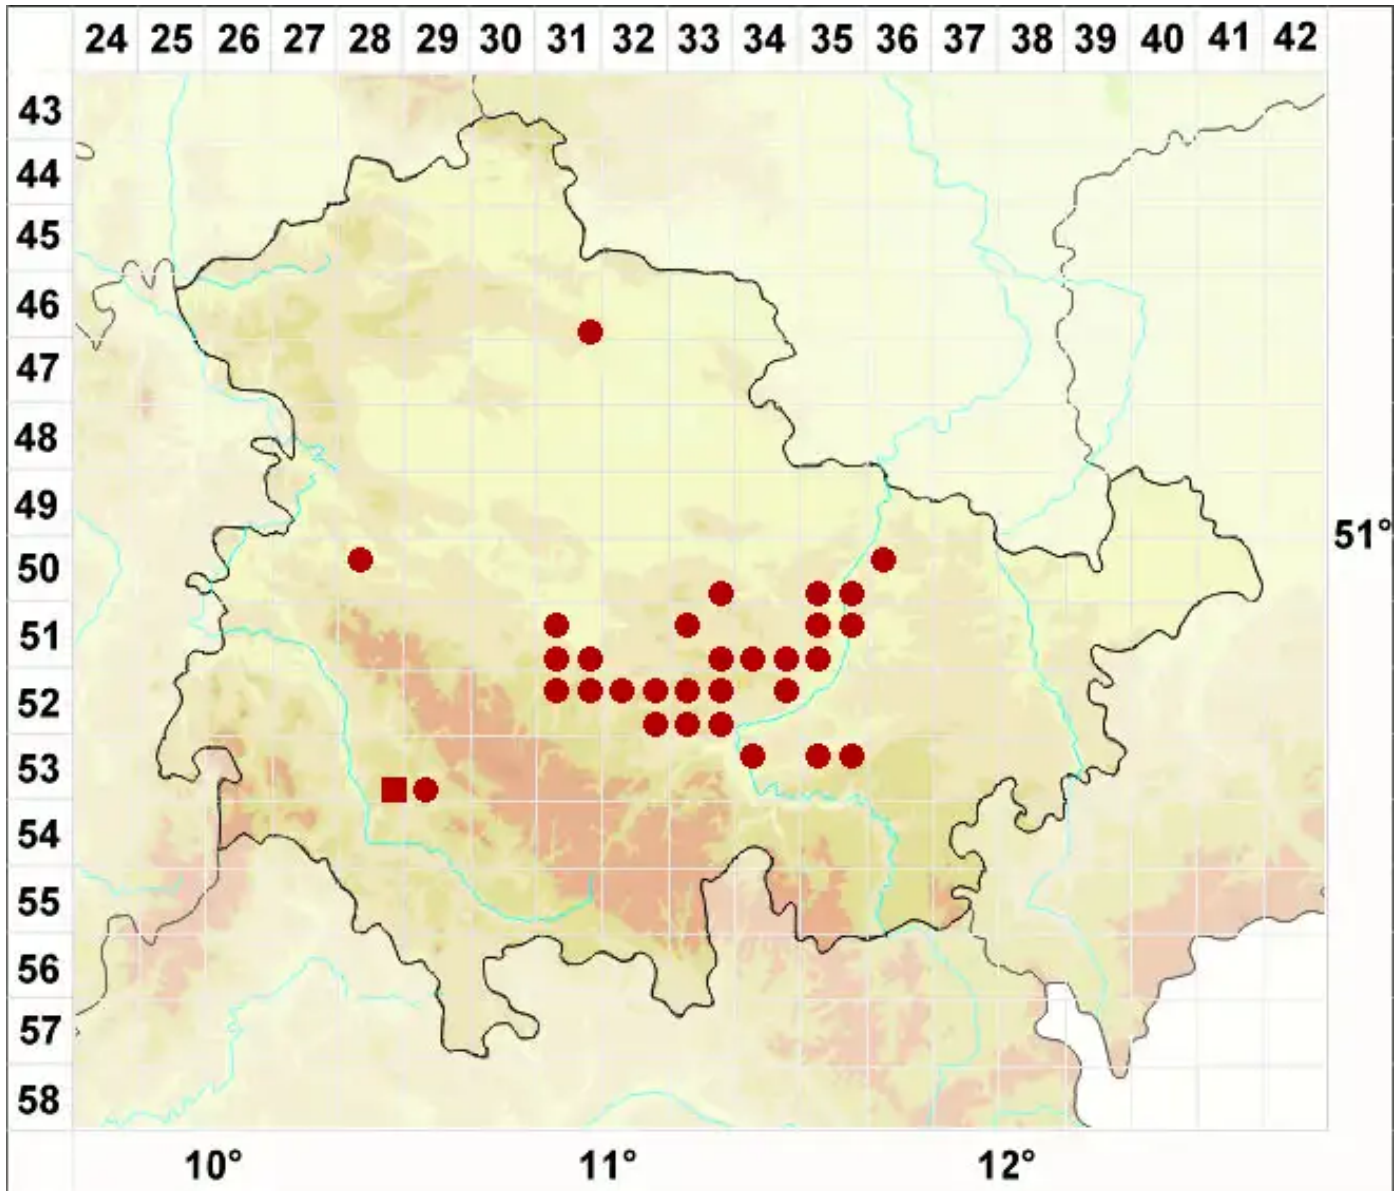

Verrucaria compacta (A. Massal.) Jatta

Legende:

- Symbole:**
Ausgefülltes Symbol:
Zeitraum von 1980 bis heute (Aktuelle Angabe)
Leeres Symbol:
Zeitraum vor 1980 (Altangabe)
Quadrat: Herbarbeleg