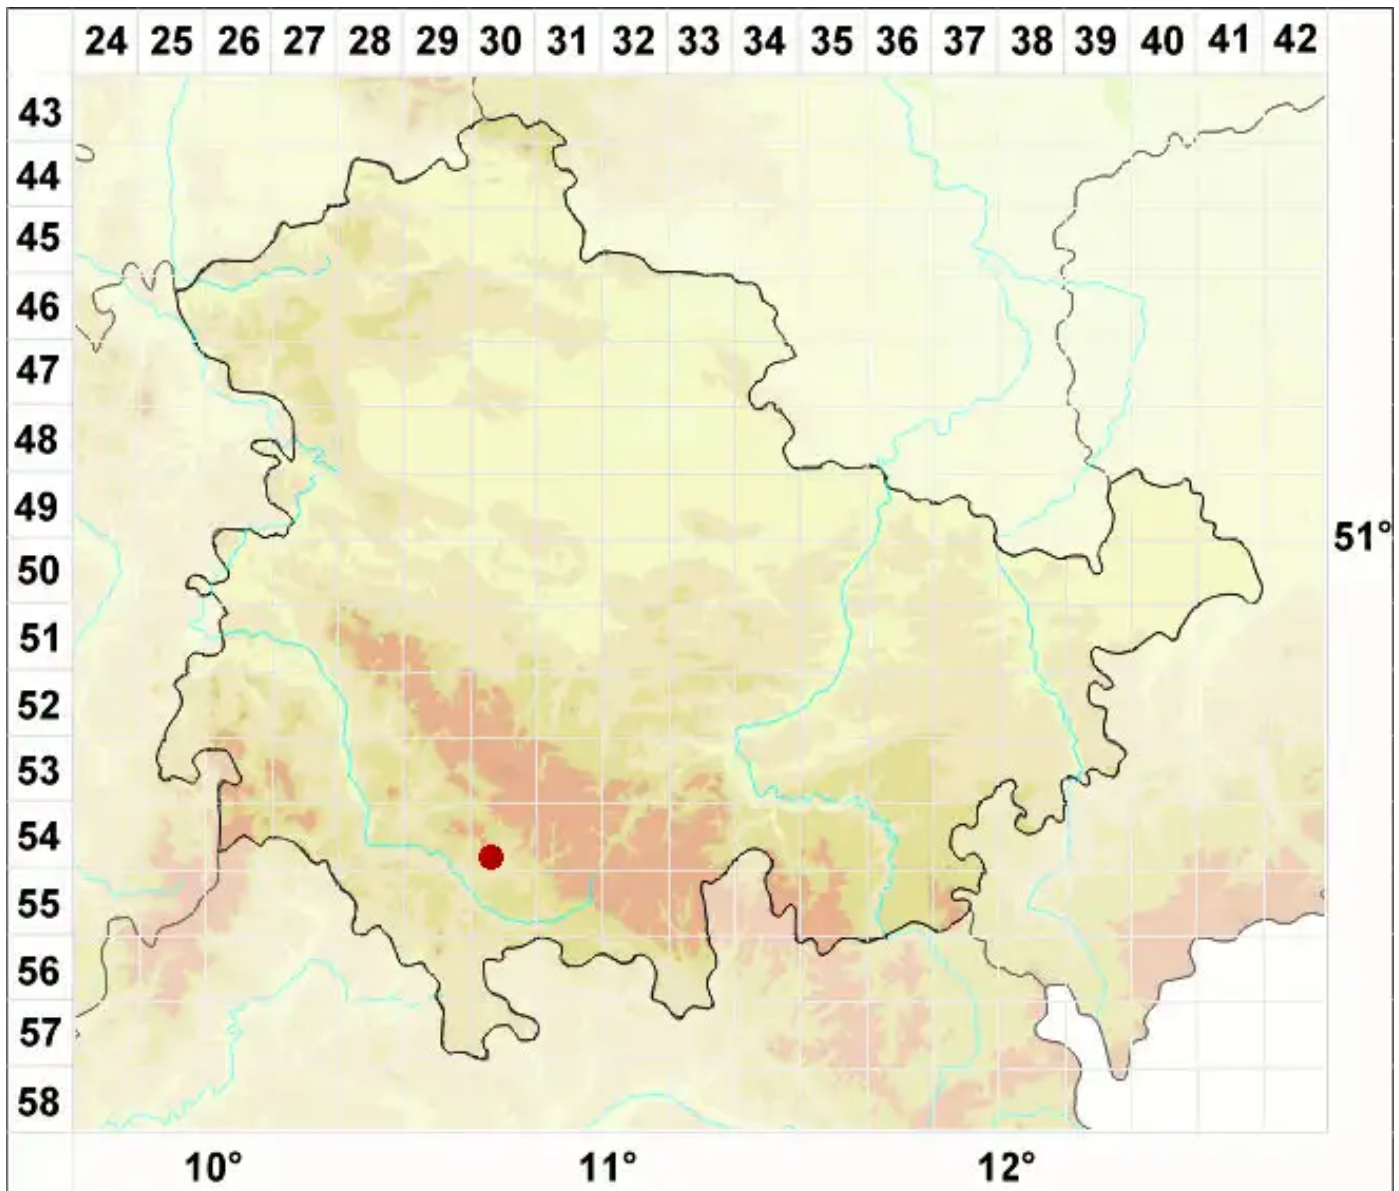

Heterodermia leucomelos (L.) Poelt

Schwarzweiße Wimpernflechte

Legende:

- Symbole:**
- Ausgefülltes Symbol:
Zeitraum von 1980 bis heute (Aktuelle Angabe)
 - Leeres Symbol:
Zeitraum vor 1980 (Altangabe)
 - Quadrat: Herbarbeleg