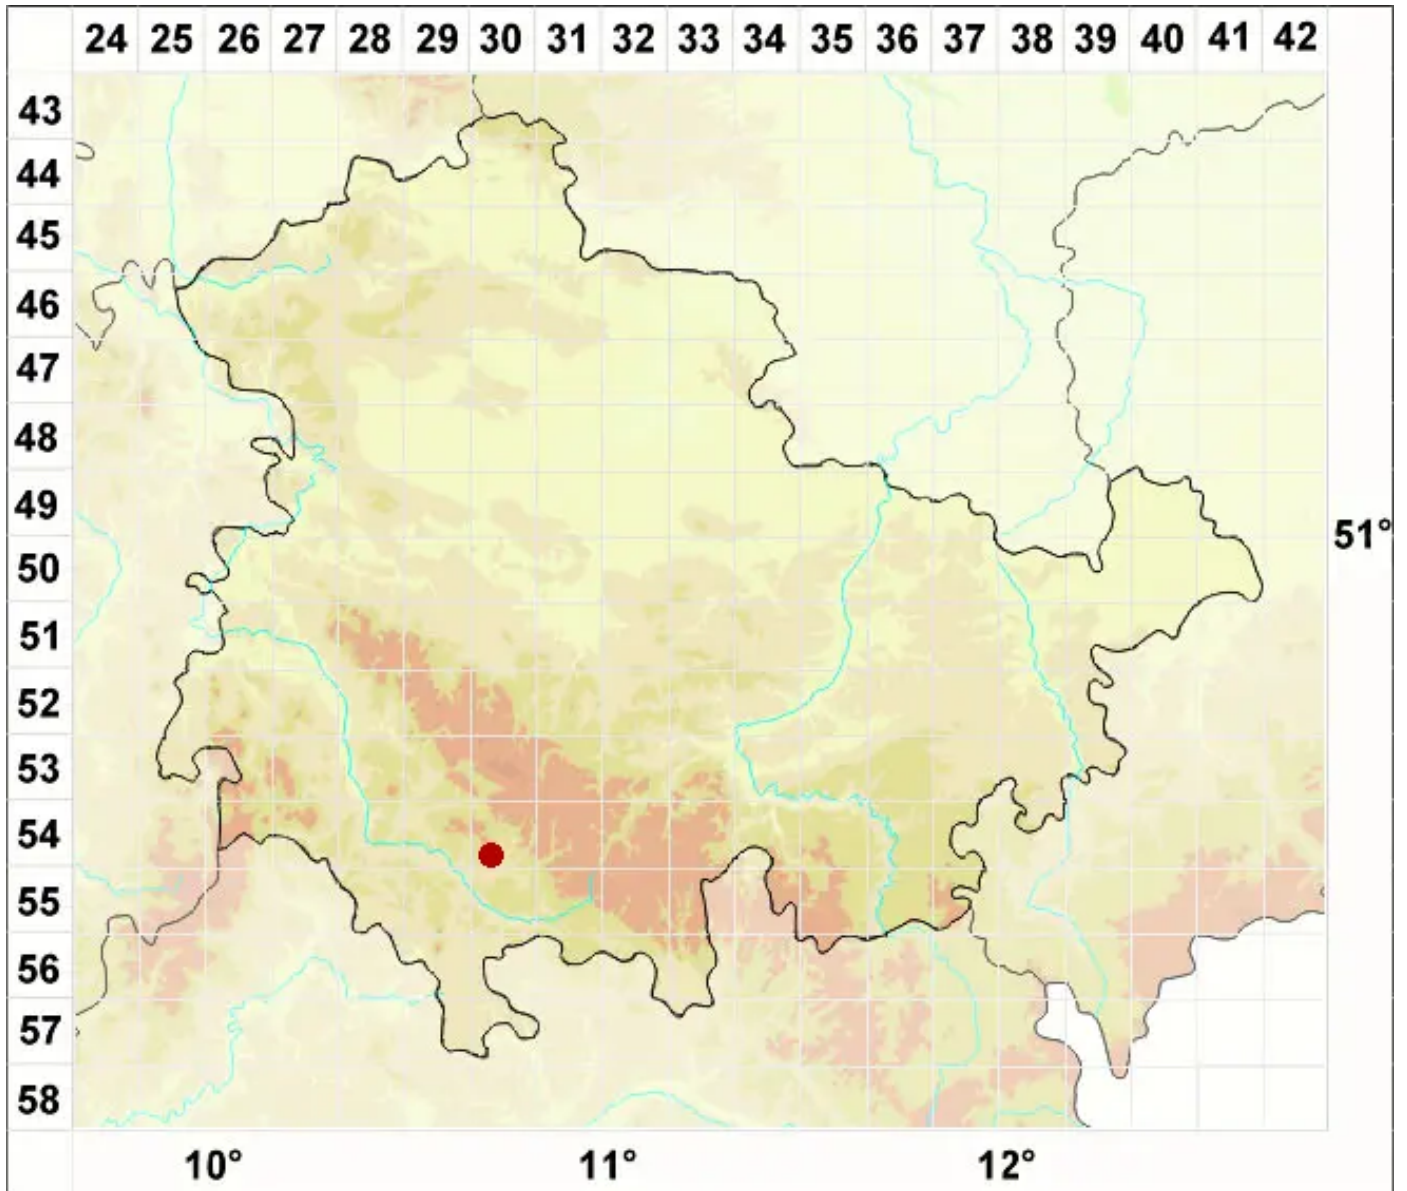

Heterodermia leucomelos (L.) Poelt

Schwarzweiße Wimpernflechte

Legende:

Symbole:
Ausgefülltes Symbol:
Zeitraum von 1980 bis heute (Aktuelle Angabe)
Leeres Symbol:
Zeitraum vor 1980 (Altangabe)
Quadrat: Herbarbeleg