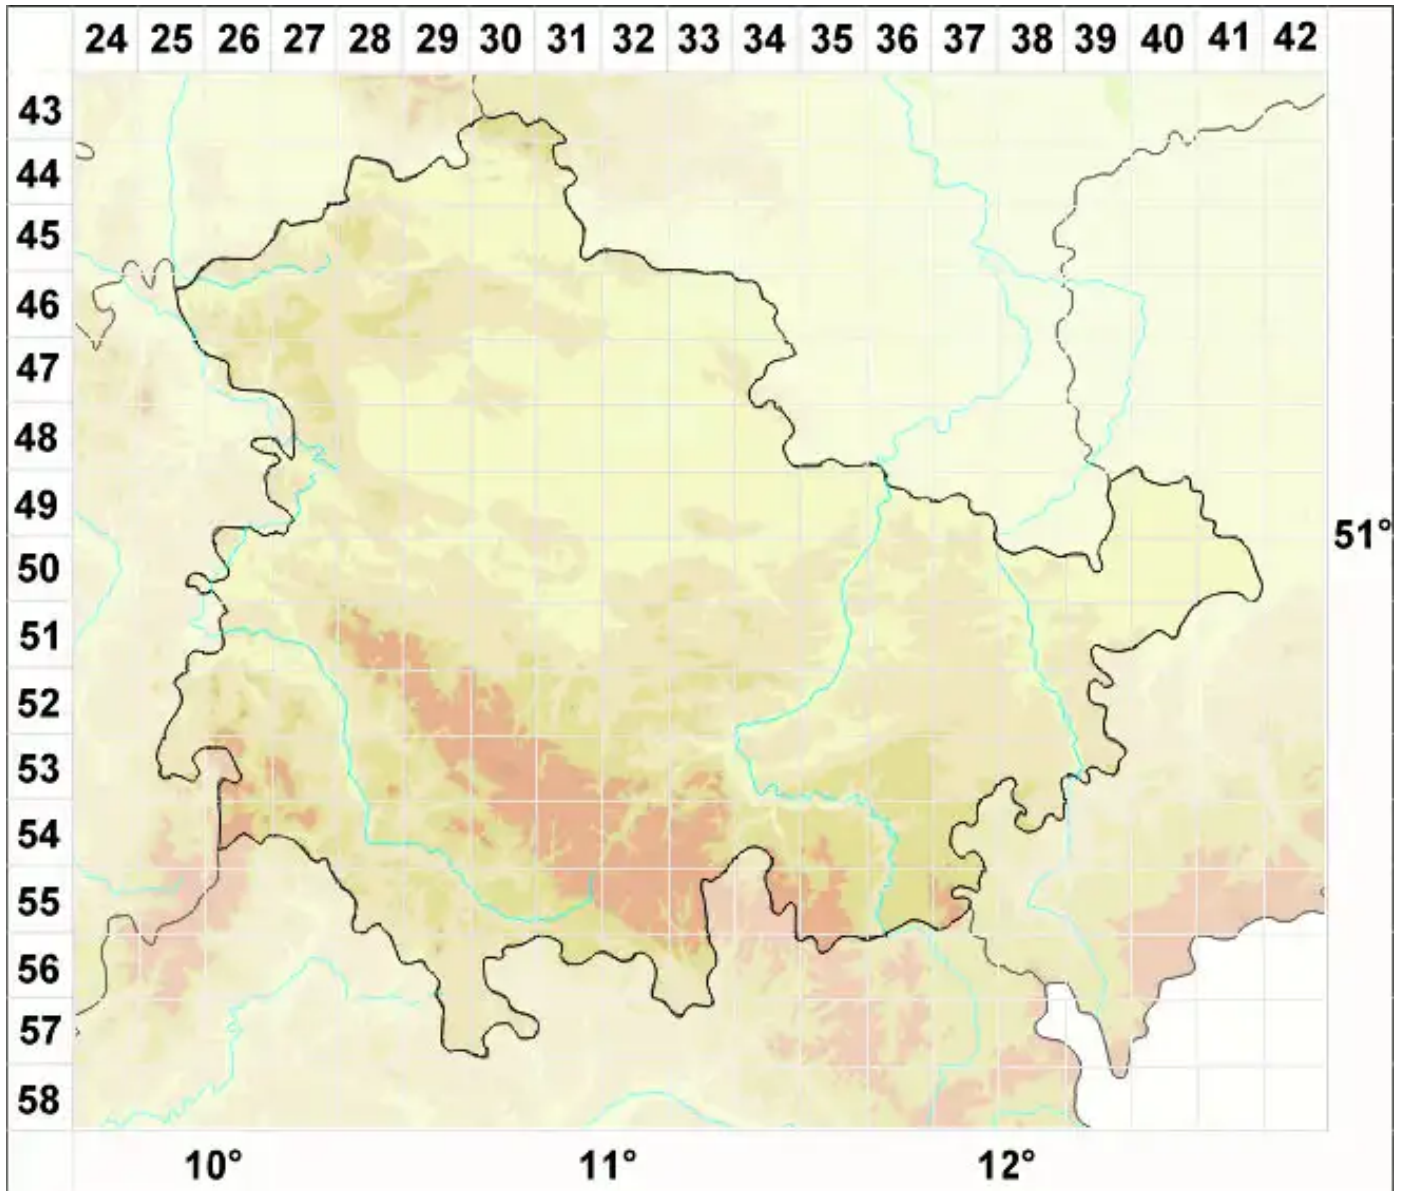

Heterodermia japonica (M. Satô) Swinscow & Krog

Japanische Wimpernflechte

Legende:

Symbole:

Ausgefülltes Symbol:
Zeitraum von 1980 bis heute (Aktuelle Angabe)

Leeres Symbol:
Zeitraum vor 1980 (Altangabe)

Quadrat: Herbarbeleg