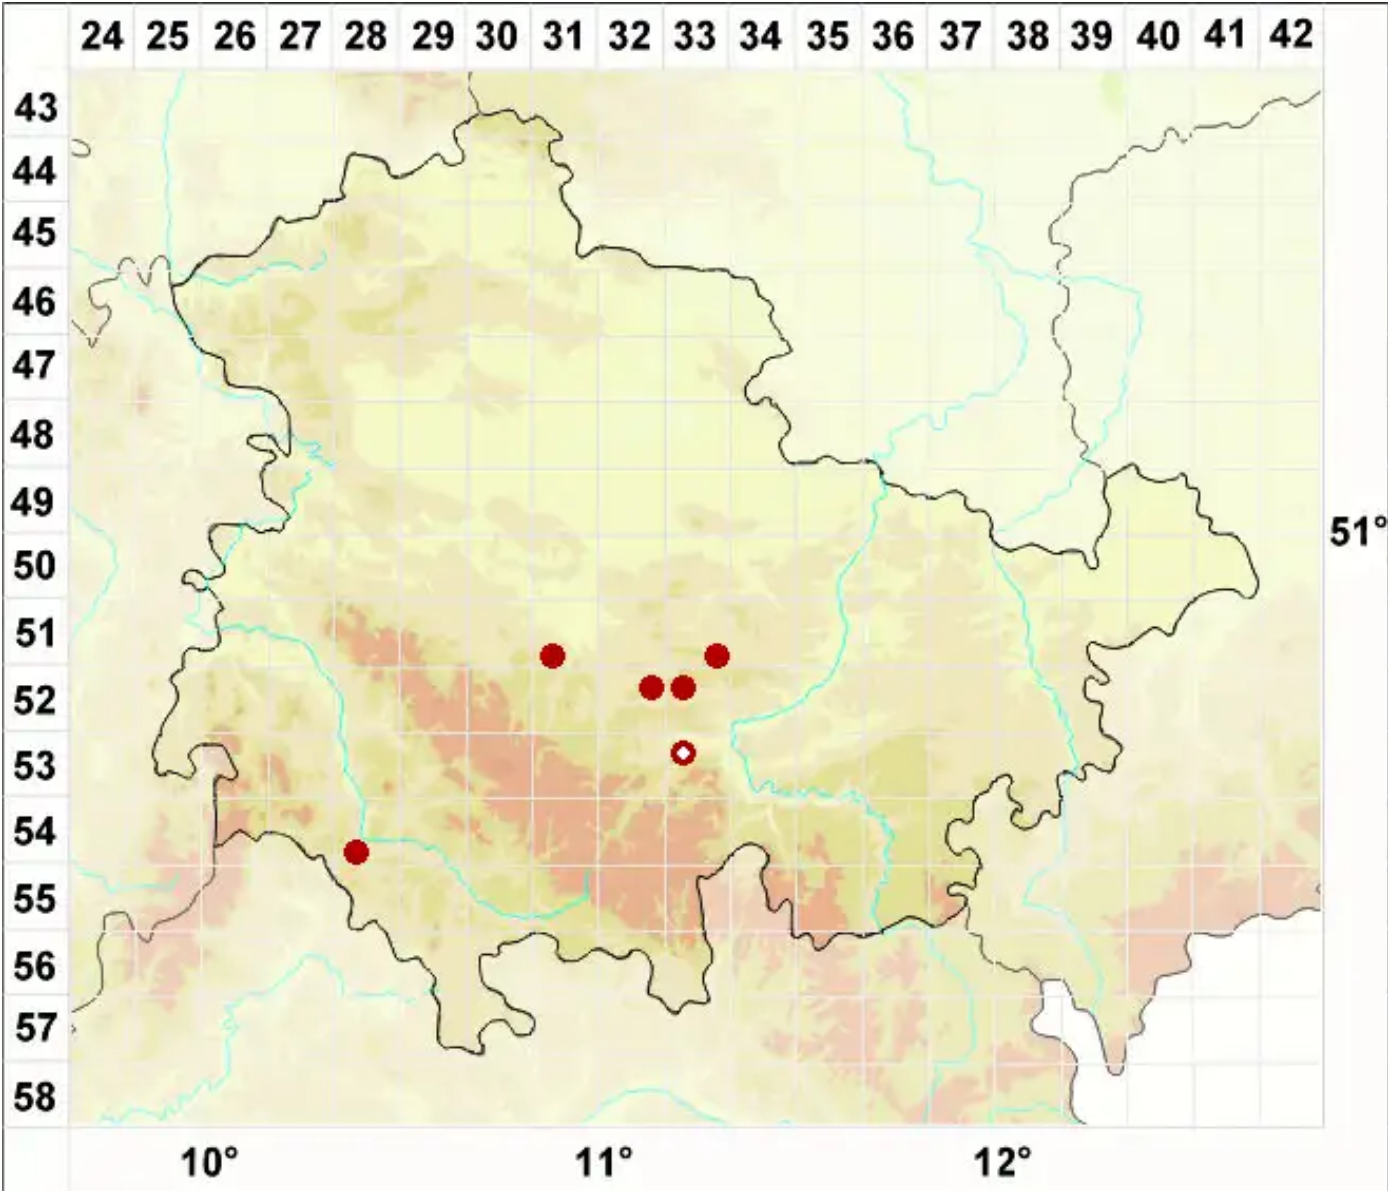

Heppia lutosa (Ach.) Nyl.

Lehm-Erdauge

Legende:

- Symbole:**
- Ausgefülltes Symbol:
Zeitraum von 1980 bis heute (Aktuelle Angabe)
- Leeres Symbol:
Zeitraum vor 1980 (Altangabe)
- Quadrat: Herbarbeleg