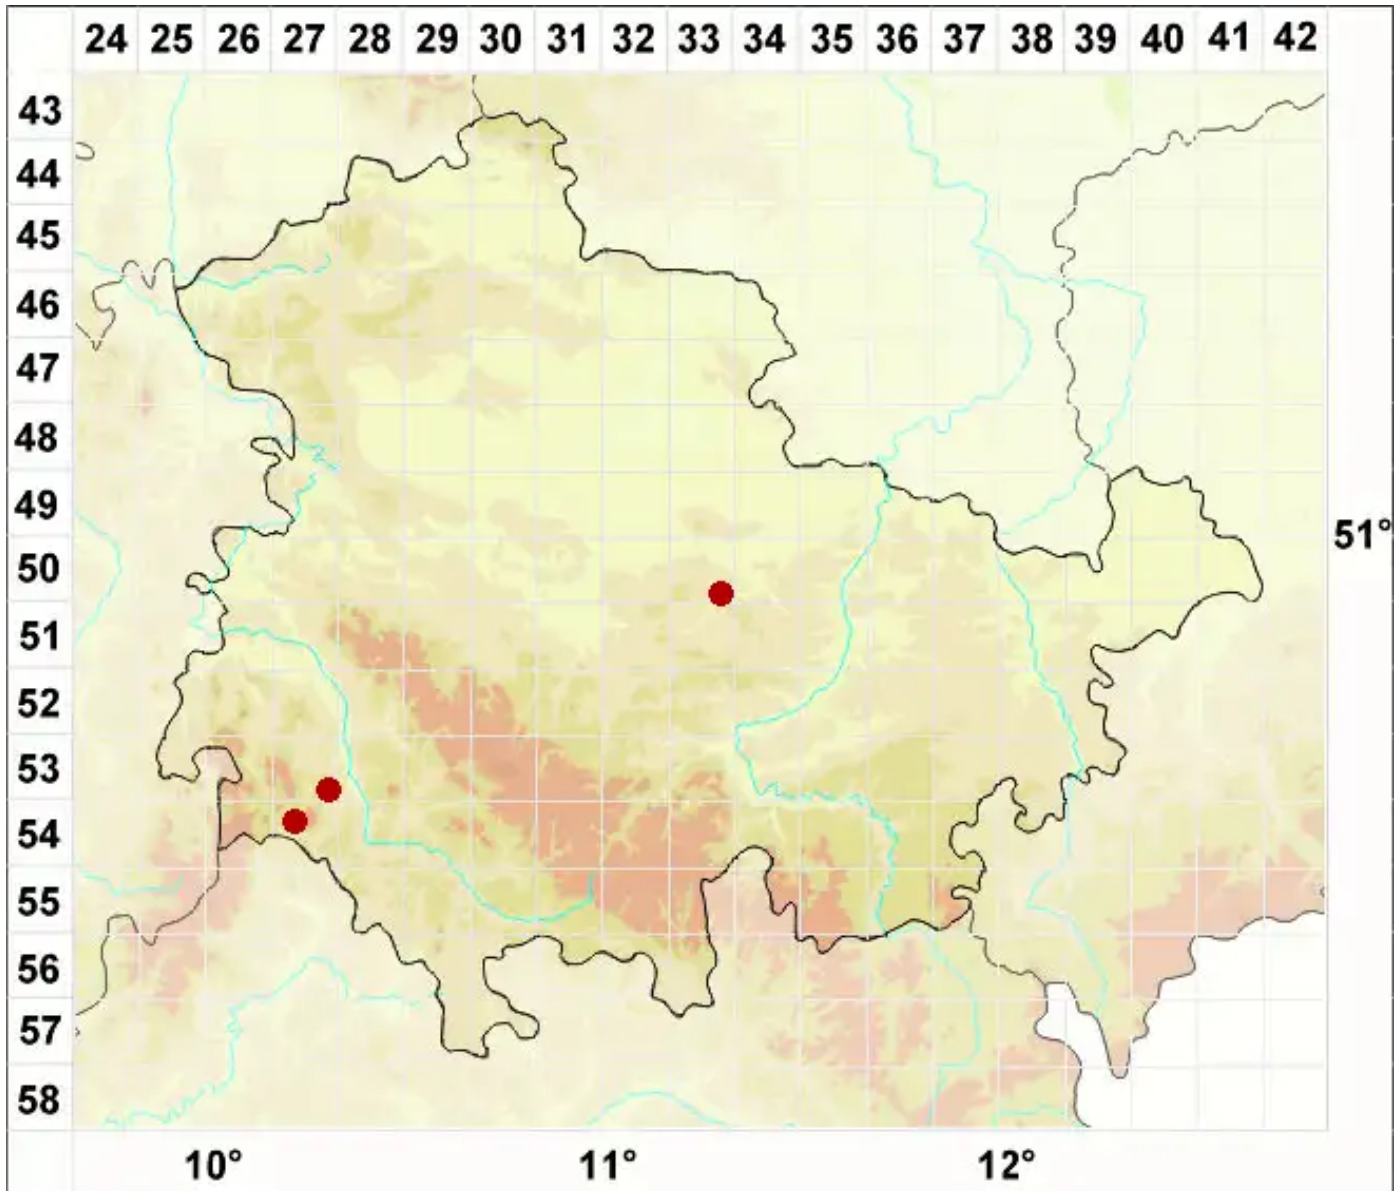

# Heppia adglutinata (Kremp.) A. Massal.

Anliegendes Erdauge

Legende:

**Symbole:**

Ausgefülltes Symbol:  
Zeitraum von 1980 bis heute (Aktuelle Angabe)

Leeres Symbol:  
Zeitraum vor 1980 (Altangabe)

Quadrat: Herbarbeleg