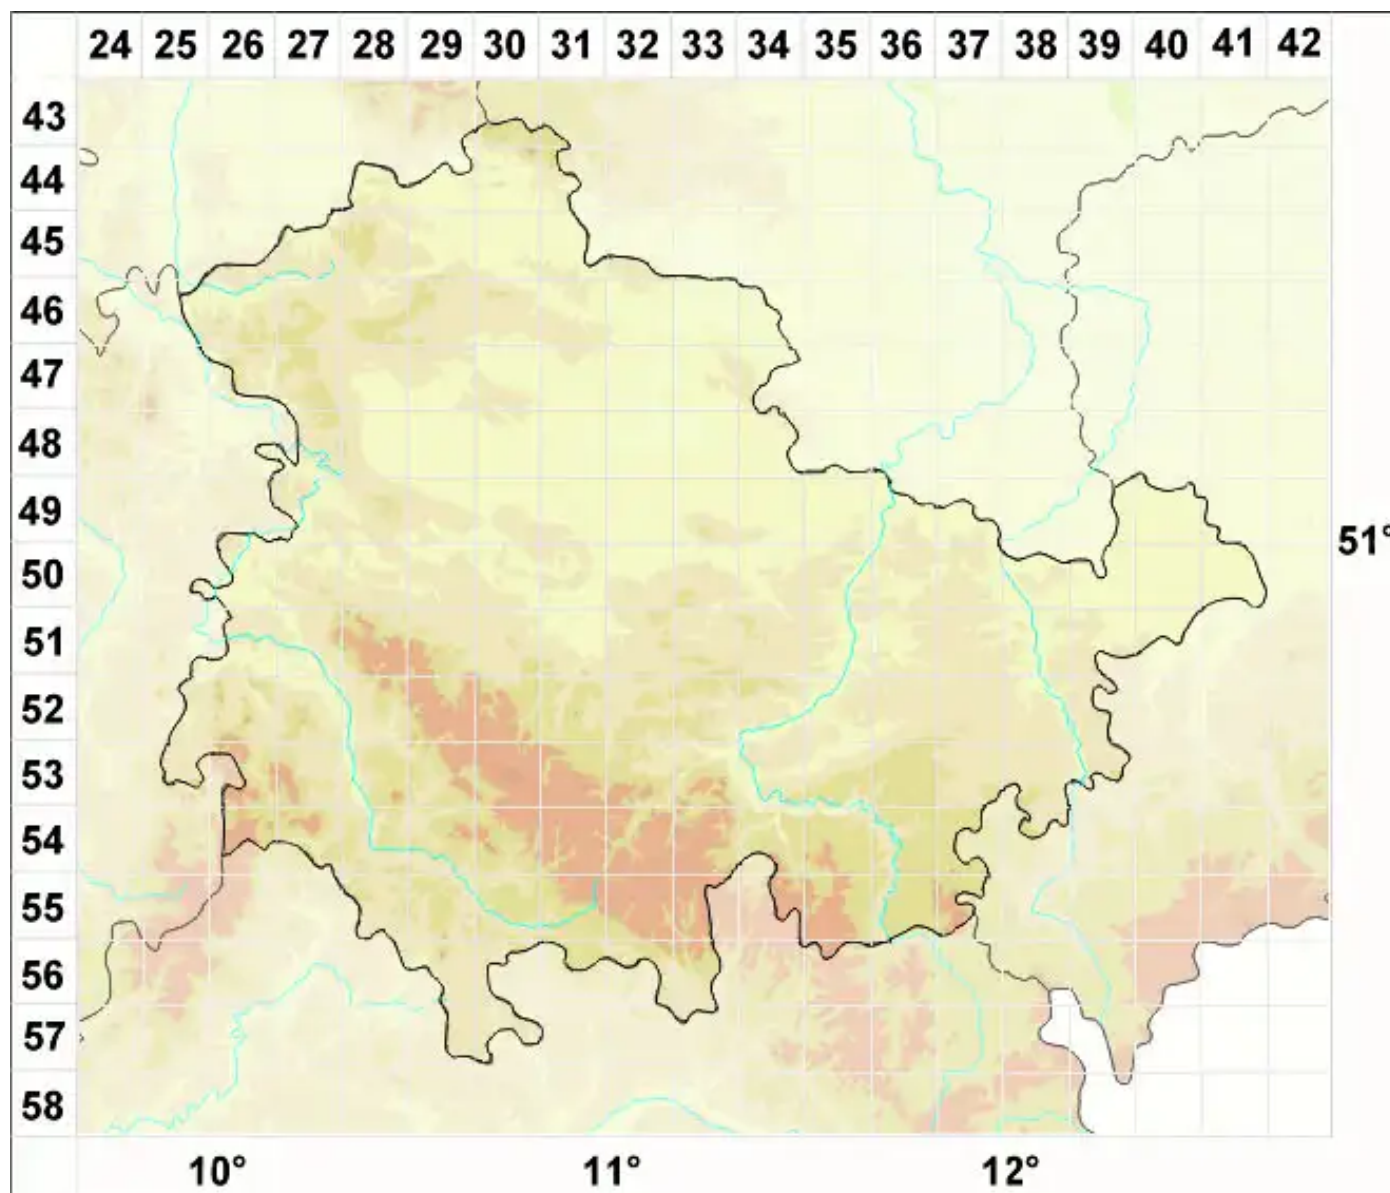

Loxospora cismonica (Beltr.) Hafellner

Bereifte Wurmsporflechte

Legende:

Symbole:

Ausgefülltes Symbol:
Zeitraum von 1980 bis heute (Aktuelle Angabe)

Leeres Symbol:
Zeitraum vor 1980 (Altangabe)

Quadrat: Herbarbeleg