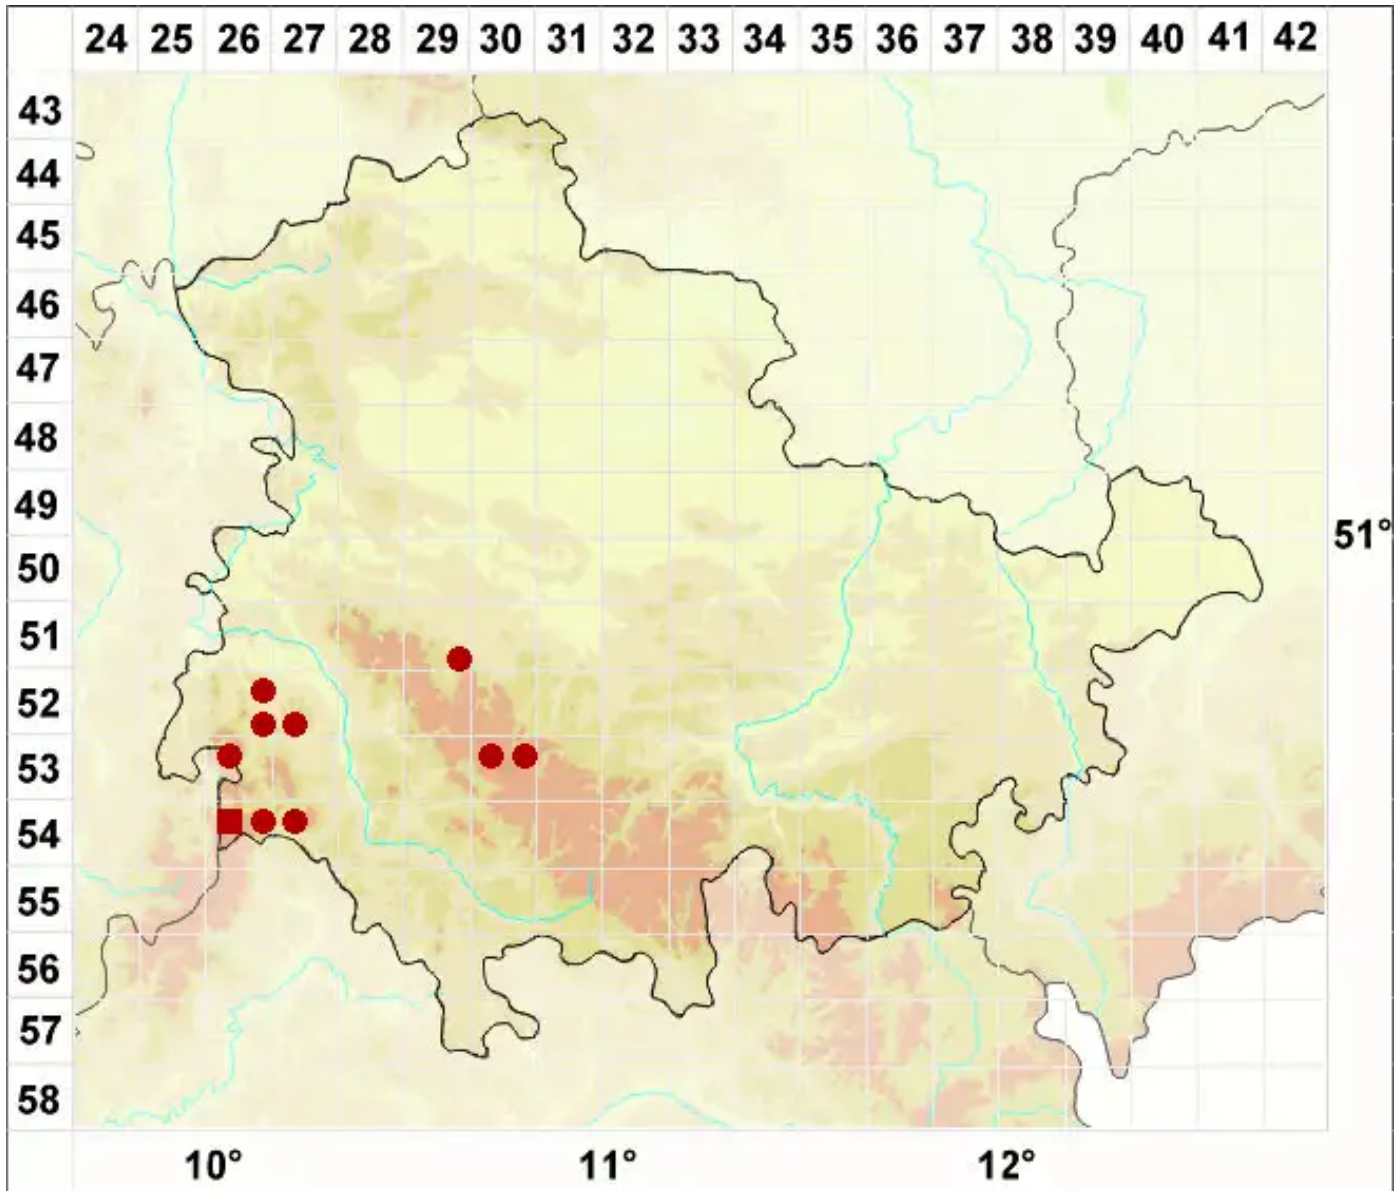

# Opegrapha gyrocarpa Flot.

Rillenfrüchtige Zeichenflechte

Legende:

**Symbole:**  
Ausgefülltes Symbol:  
Zeitraum von 1980 bis heute (Aktuelle Angabe)  
Leeres Symbol:  
Zeitraum vor 1980 (Altangabe)  
Quadrat: Herbarbeleg