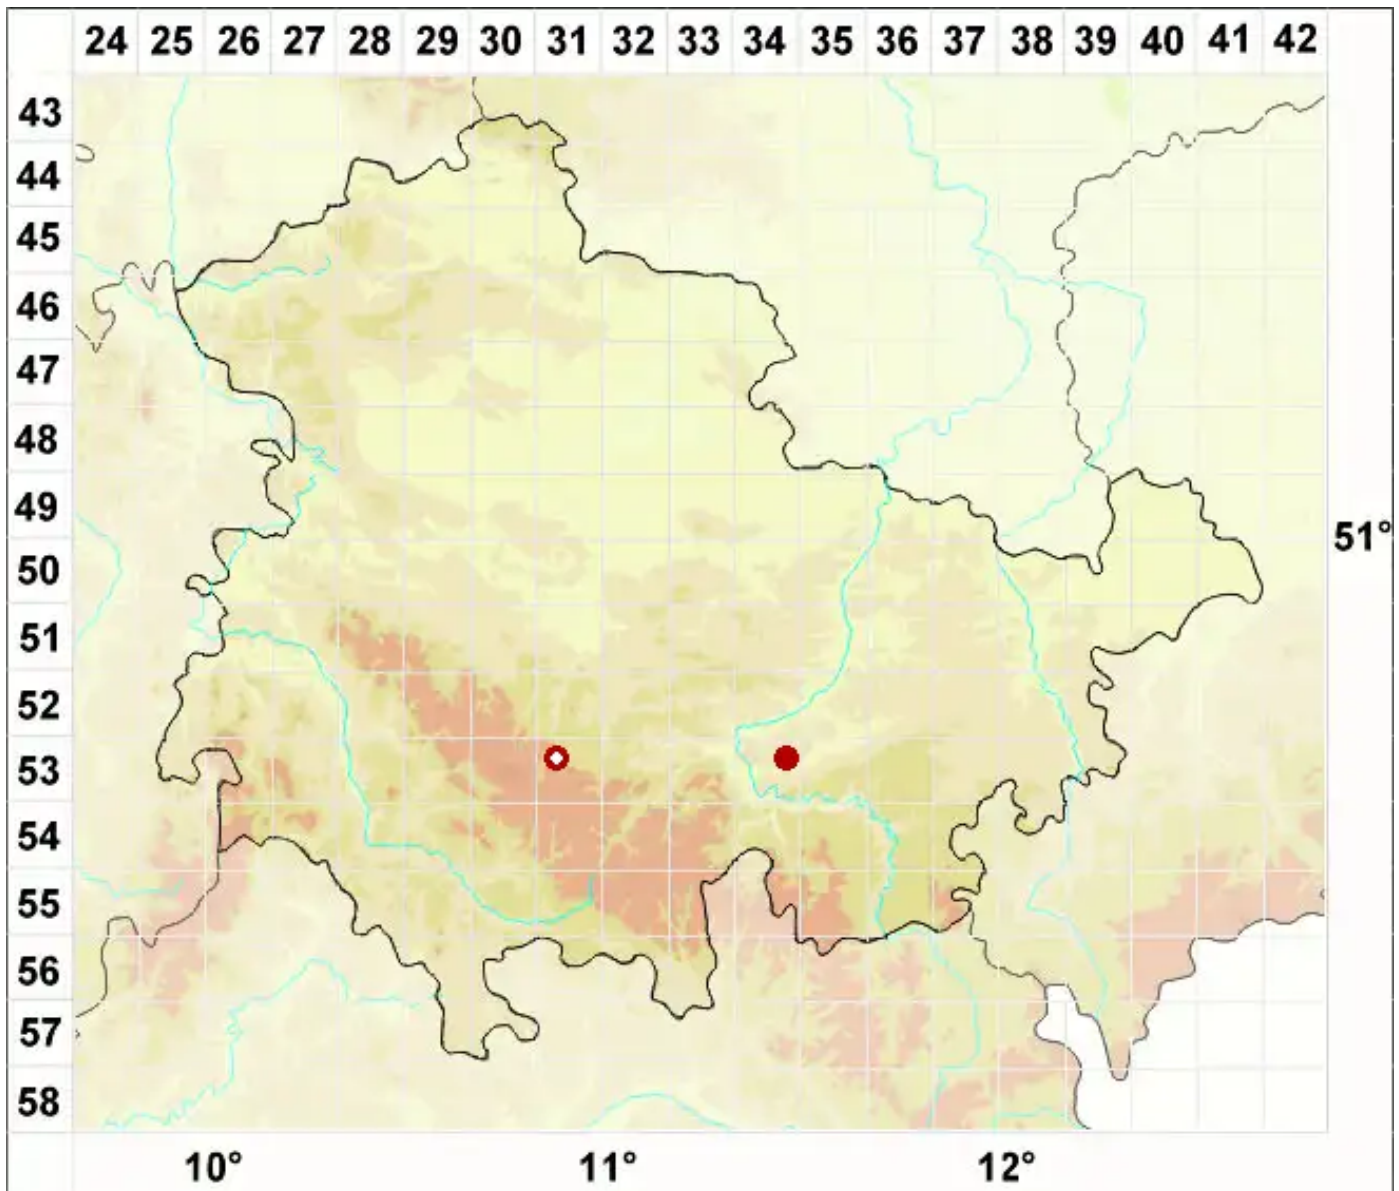

# Caloplaca flavorubescens (Huds.) J. R. Laundon

Gelbroter Schönfleck

Legende:

**Symbole:**  
Ausgefülltes Symbol:  
Zeitraum von 1980 bis heute (Aktuelle Angabe)  
Leeres Symbol:  
Zeitraum vor 1980 (Altangabe)  
Quadrat: Herbarbeleg