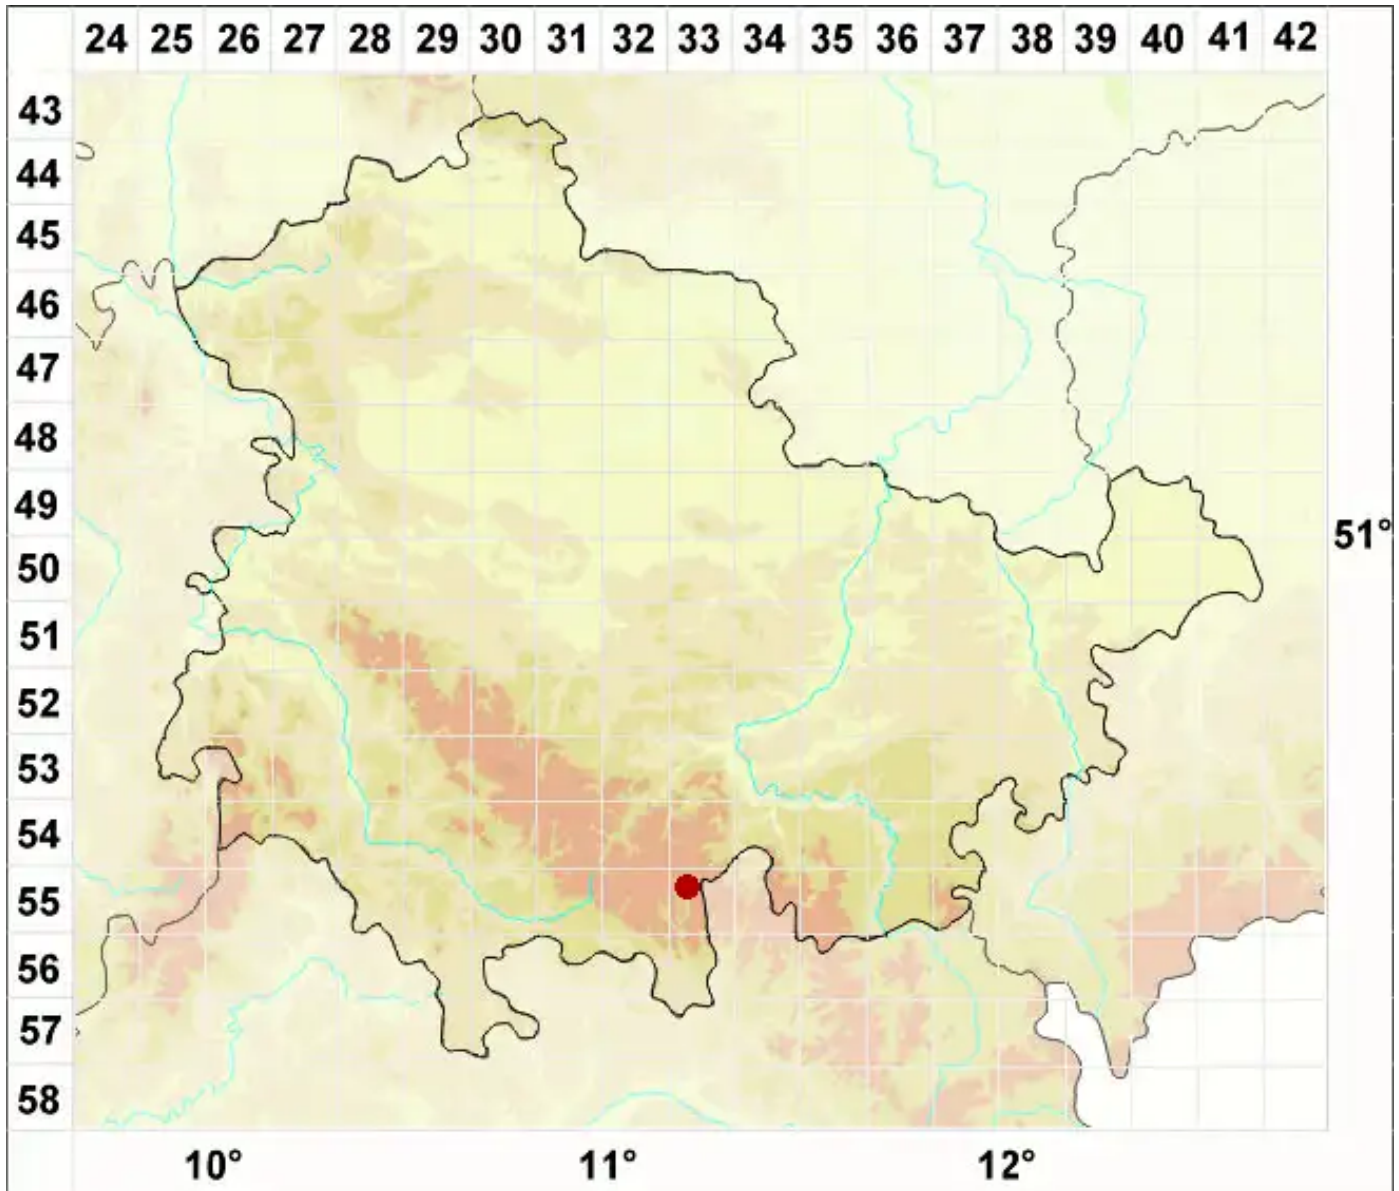

Gyalecta geoica (Wahlenb. ex Ach.) Ach.

Erd-Grubenflechte

Legende:

Symbole:

Ausgefülltes Symbol:
Zeitraum von 1980 bis heute (Aktuelle Angabe)

Leeres Symbol:
Zeitraum vor 1980 (Altangabe)

Quadrat: Herbarbeleg