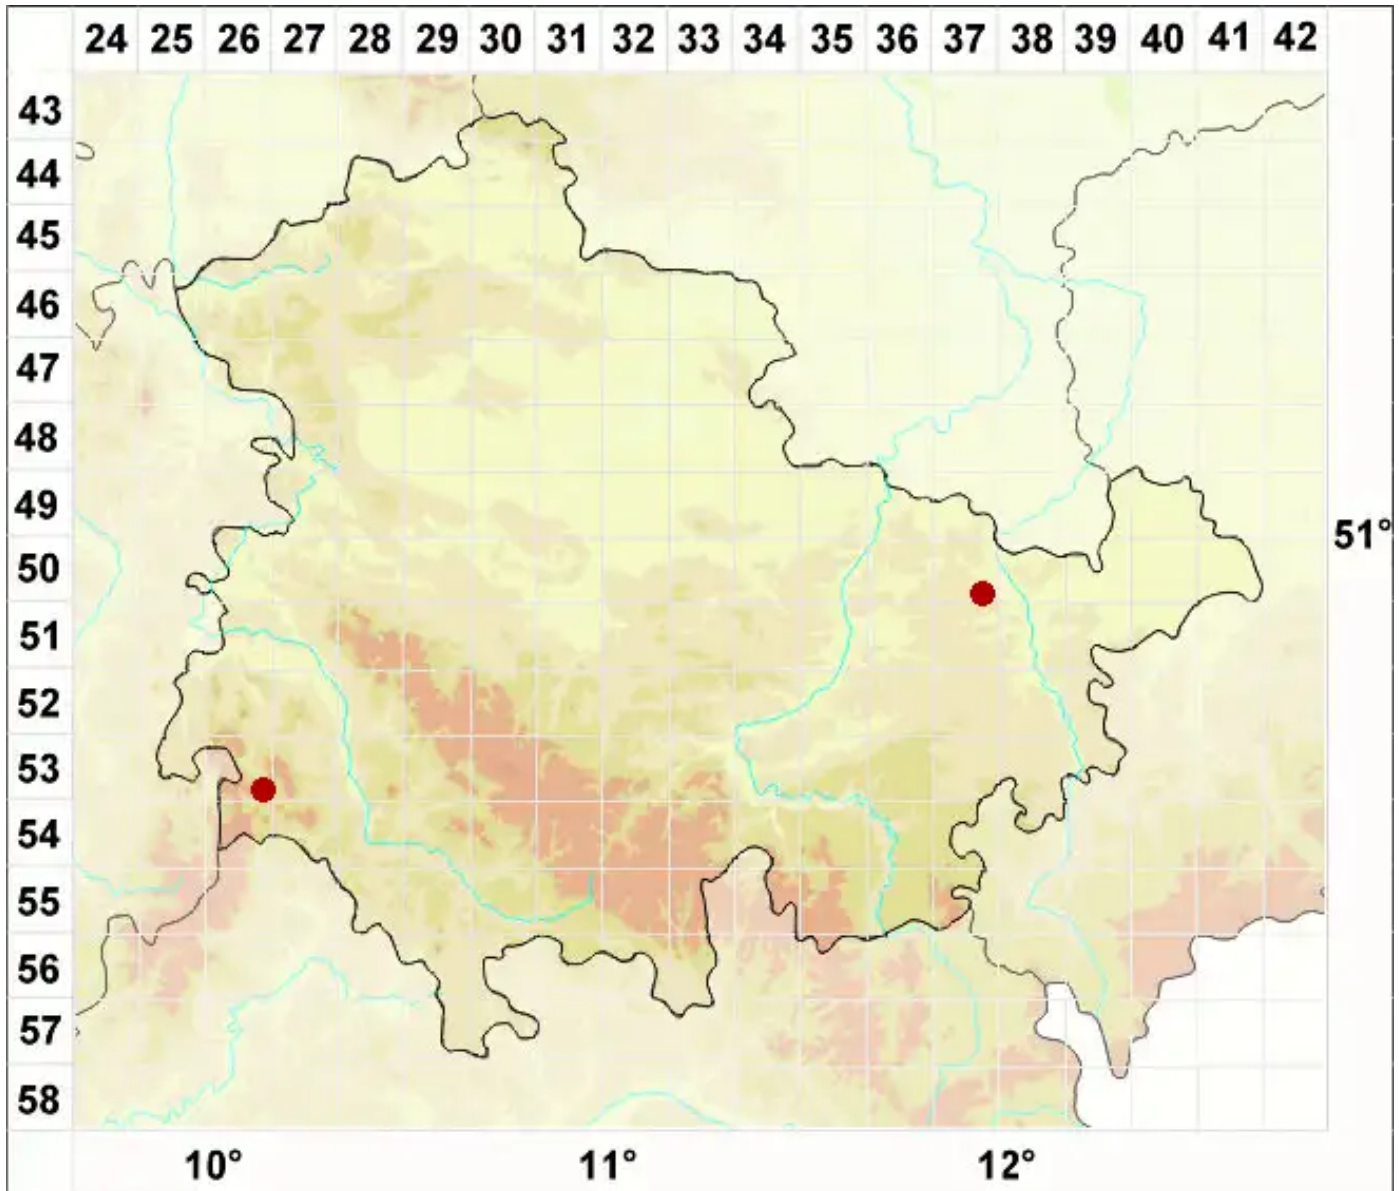

Gregorella humida (Kullh.) Lumbsch

Gregorflechte

Legende:

Symbole:
Ausgefülltes Symbol:
Zeitraum von 1980 bis heute (Aktuelle Angabe)
Leeres Symbol:
Zeitraum vor 1980 (Altangabe)
Quadrat: Herbarbeleg