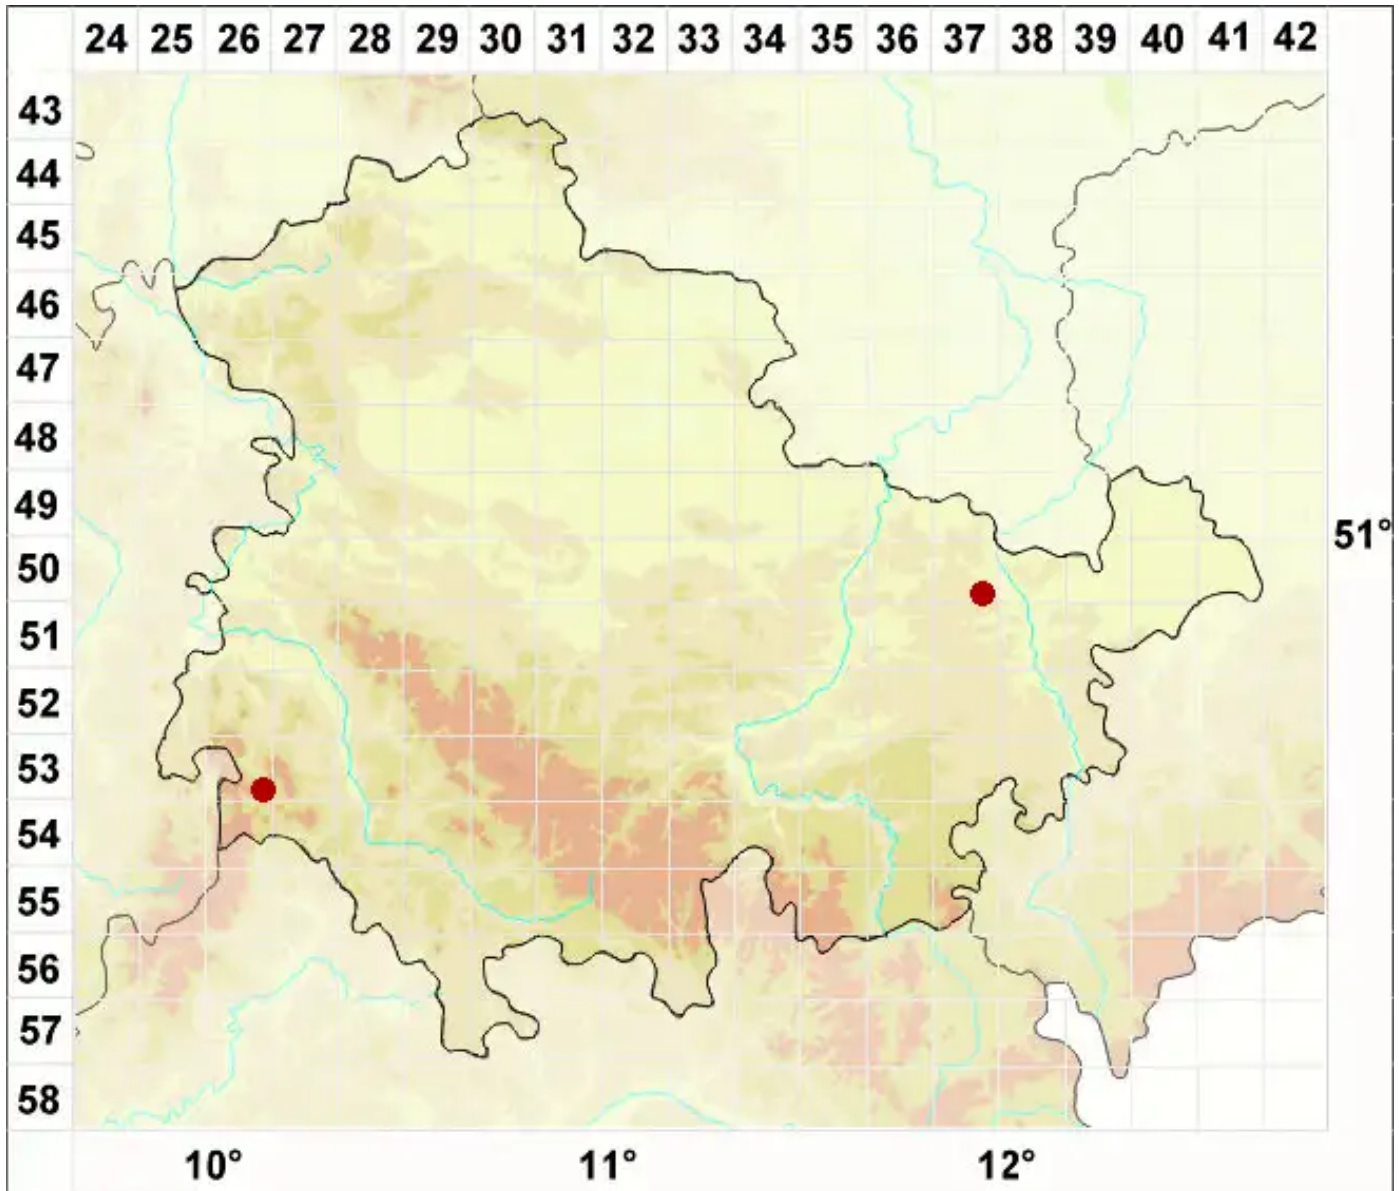

Gregorella humida (Kullh.) Lumbsch

Gregorflechte

Legende:

Symbole:

Ausgefülltes Symbol:
Zeitraum von 1980 bis heute (Aktuelle Angabe)

Leeres Symbol:
Zeitraum vor 1980 (Altangabe)

Quadrat: Herbarbeleg