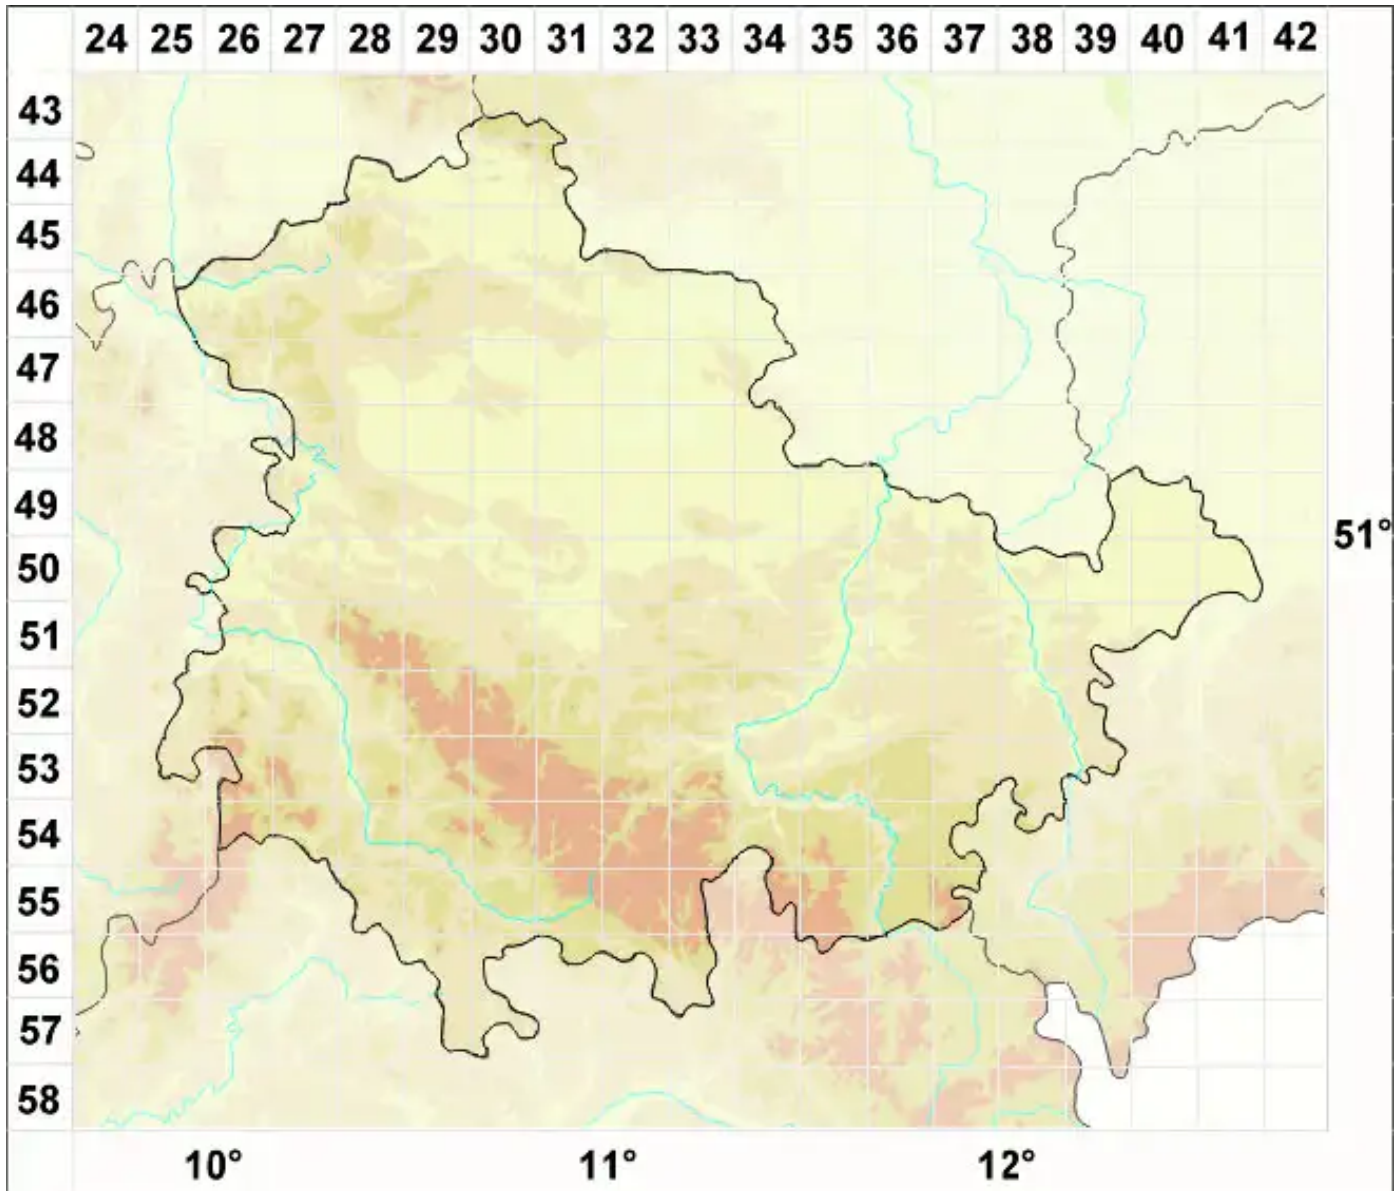

Graphina anguina (Mont.) Müll. Arg.

Legende:

- Symbole:**
Ausgefülltes Symbol:
Zeitraum von 1980 bis heute (Aktuelle Angabe)
Leeres Symbol:
Zeitraum vor 1980 (Altangabe)
Quadrat: Herbarbeleg