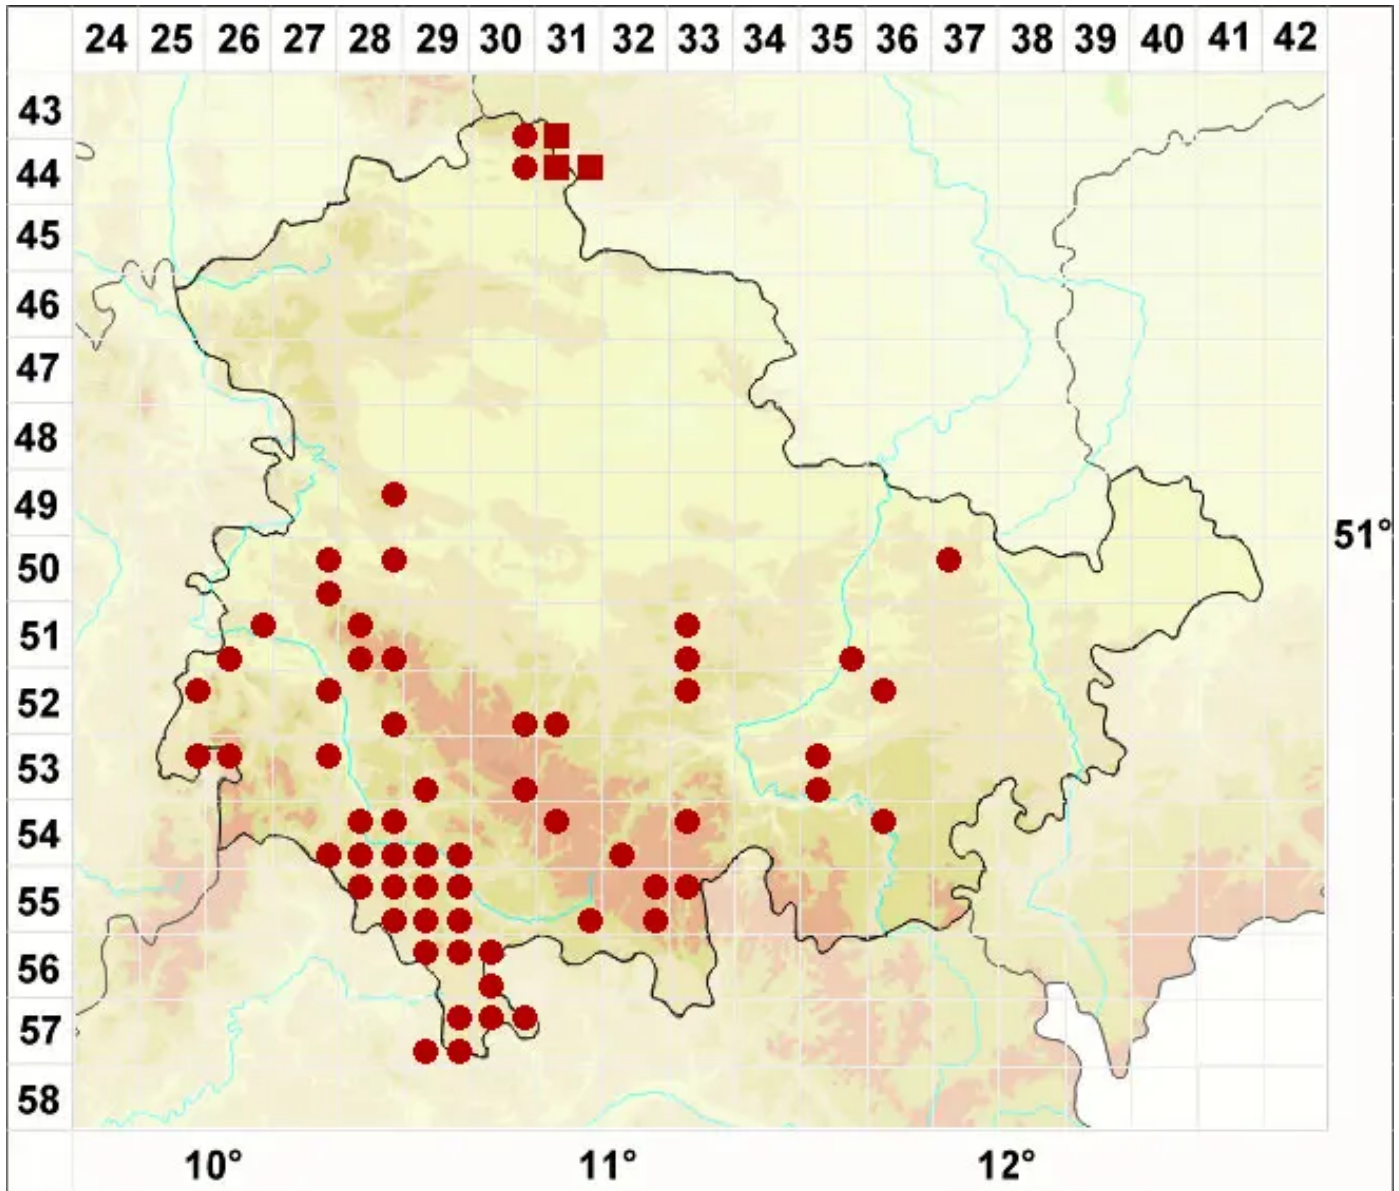

# Graphis pulverulenta (Pers.) Ach.

Legende:

- Symbole:**
- Ausgefülltes Symbol:  
Zeitraum von 1980 bis heute (Aktuelle Angabe)
  - Leeres Symbol:  
Zeitraum vor 1980 (Altangabe)
  - Quadrat: Herbarbeleg