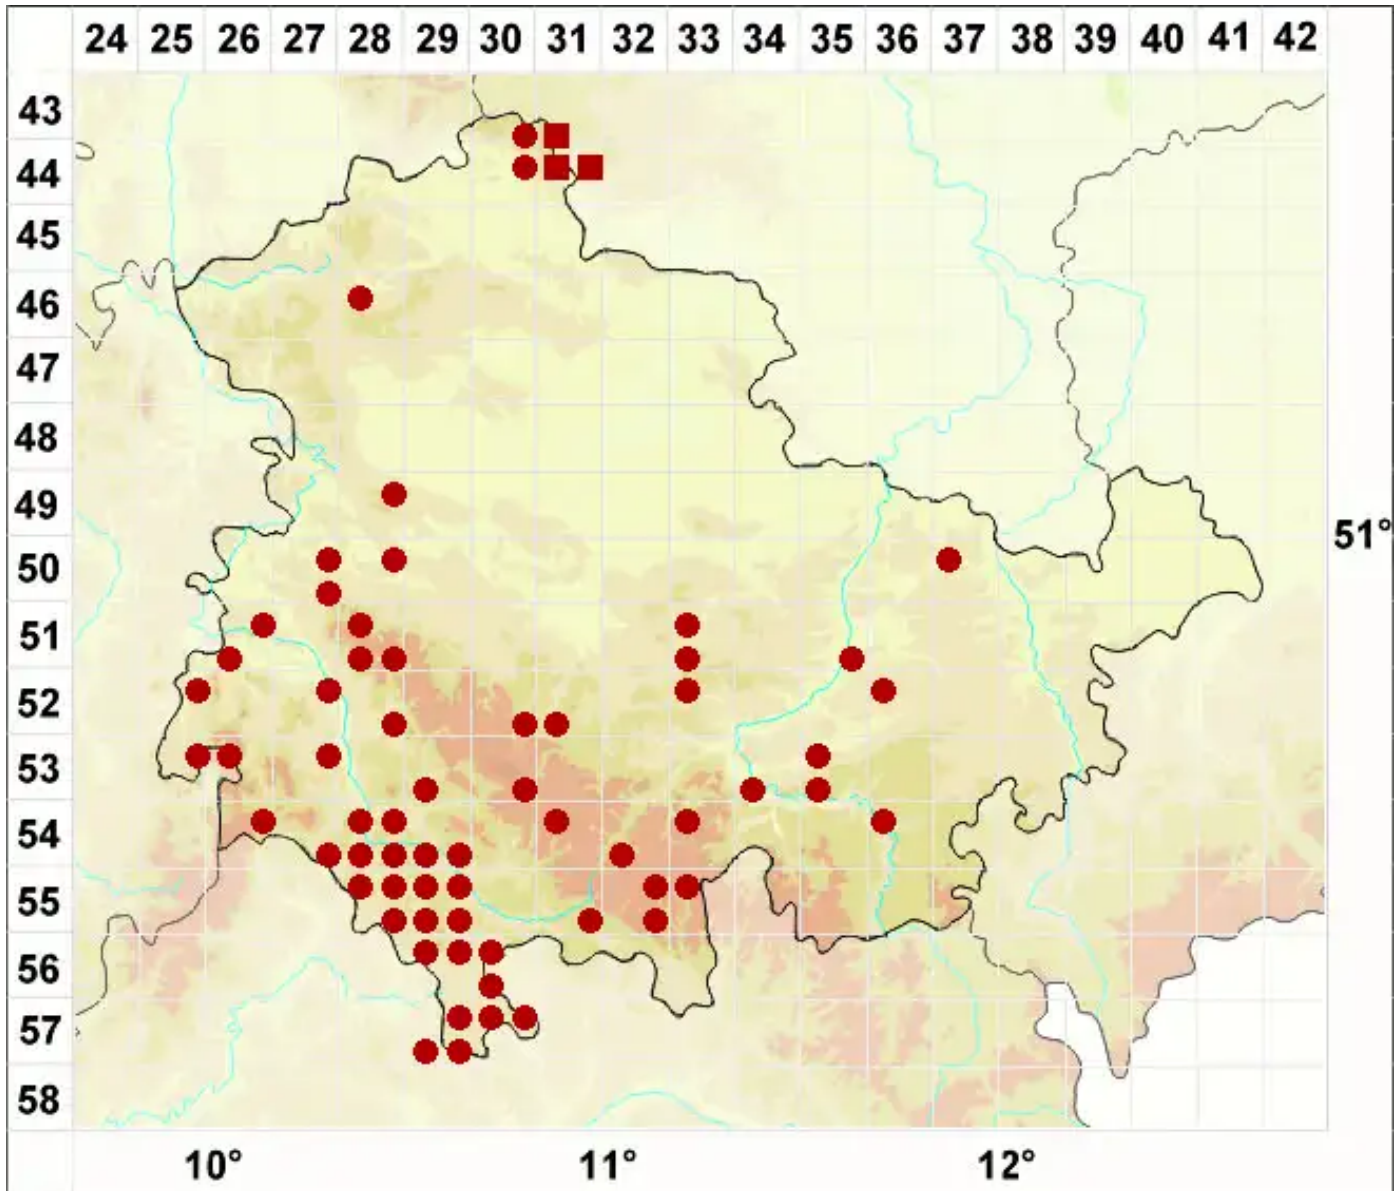

# Graphis pulverulenta (Pers.) Ach.

Legende:

**Symbole:**  
Ausgefülltes Symbol:  
Zeitraum von 1980 bis heute (Aktuelle Angabe)  
Leeres Symbol:  
Zeitraum vor 1980 (Altangabe)  
Quadrat: Herbarbeleg