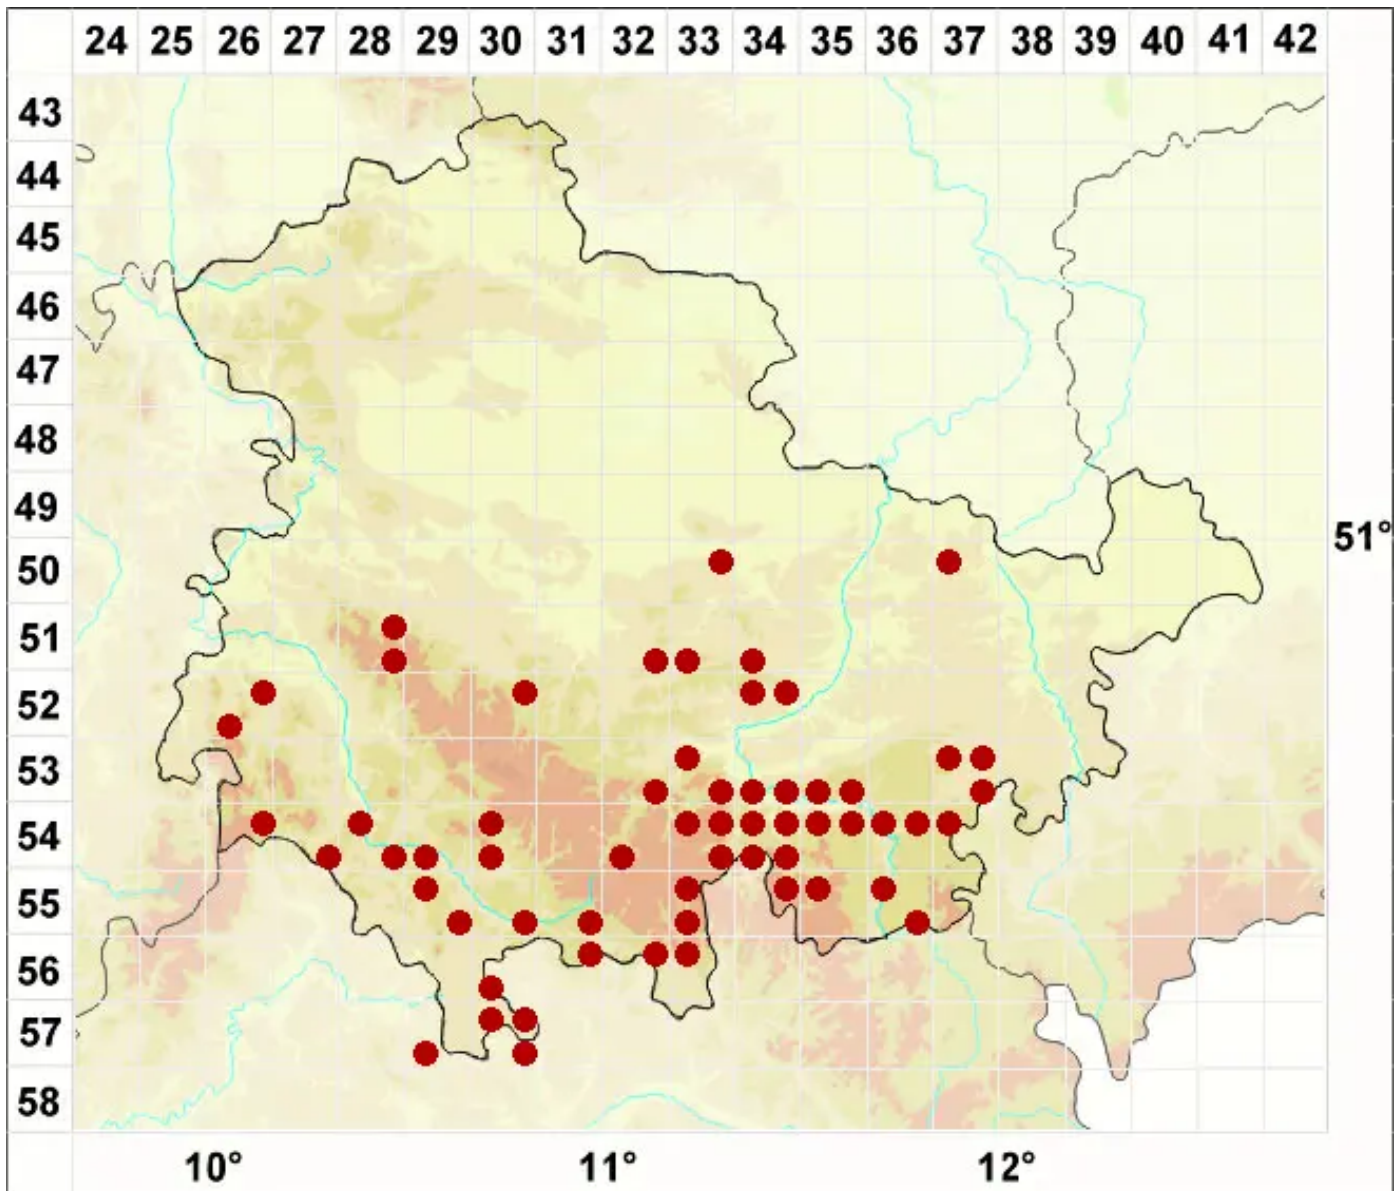

# Ropalospora viridis (Tønsberg) Tønsberg

Grüne Keulensporflechte

Legende:

- Symbole:**
- Ausgefülltes Symbol:  
Zeitraum von 1980 bis heute (Aktuelle Angabe)
  - Leeres Symbol:  
Zeitraum vor 1980 (Altangabe)
  - Quadrat: Herbarbeleg