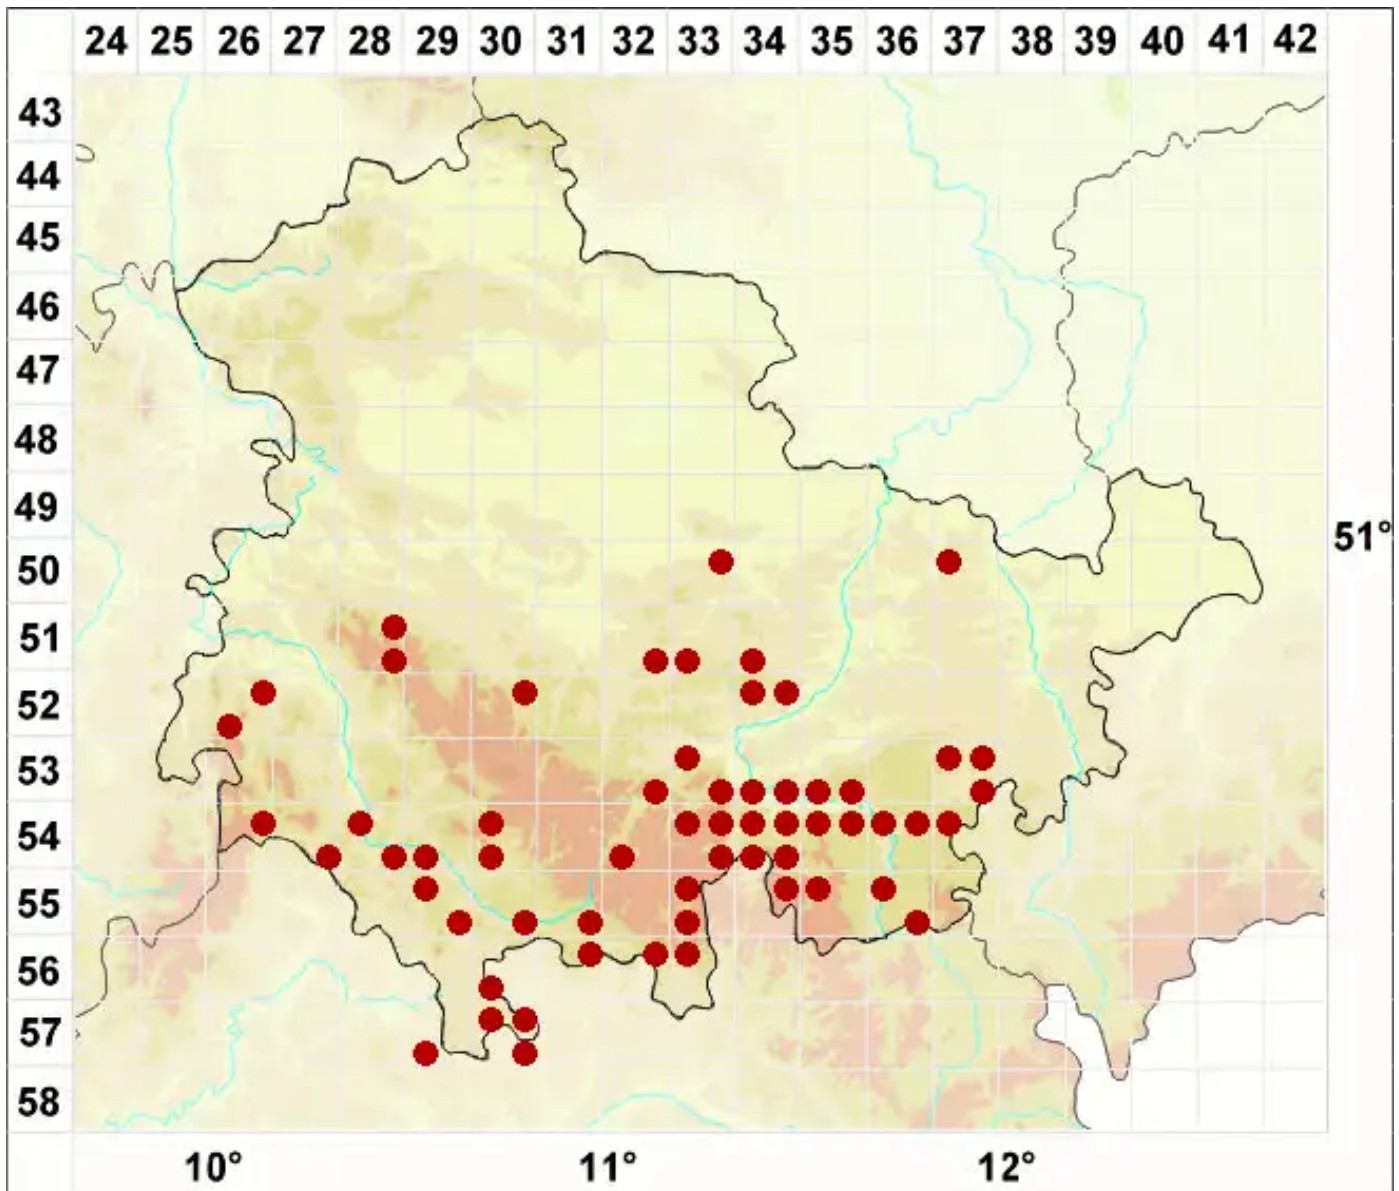

# Ropalospora viridis (Tønsberg) Tønsberg

Grüne Keulensporflechte

Legende:

- Symbole:**
- Ausgefülltes Symbol:  
Zeitraum von 1980 bis heute (Aktuelle Angabe)
  - Leeres Symbol:  
Zeitraum vor 1980 (Altangabe)
  - Quadrat: Herbarbeleg