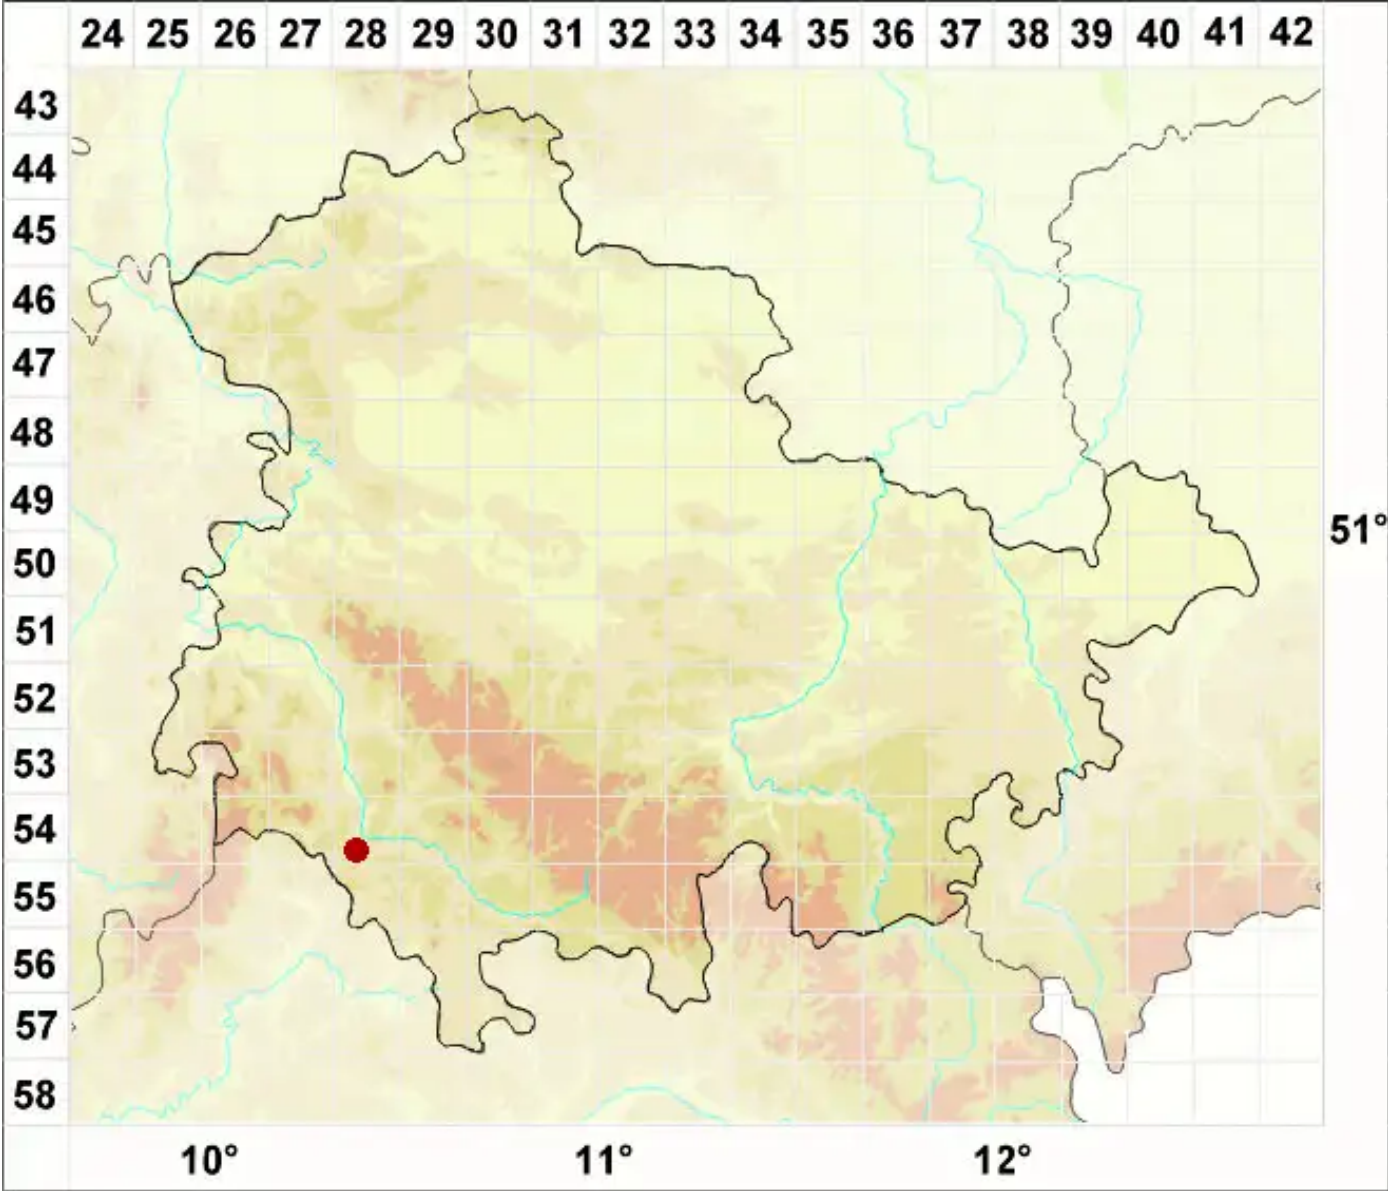

Fulgensia schistidii (Anzi) Poelt

Legende:

- Symbole:**
Ausgefülltes Symbol:
Zeitraum von 1980 bis heute (Aktuelle Angabe)
Leeres Symbol:
Zeitraum vor 1980 (Altangabe)
Quadrat: Herbarbeleg