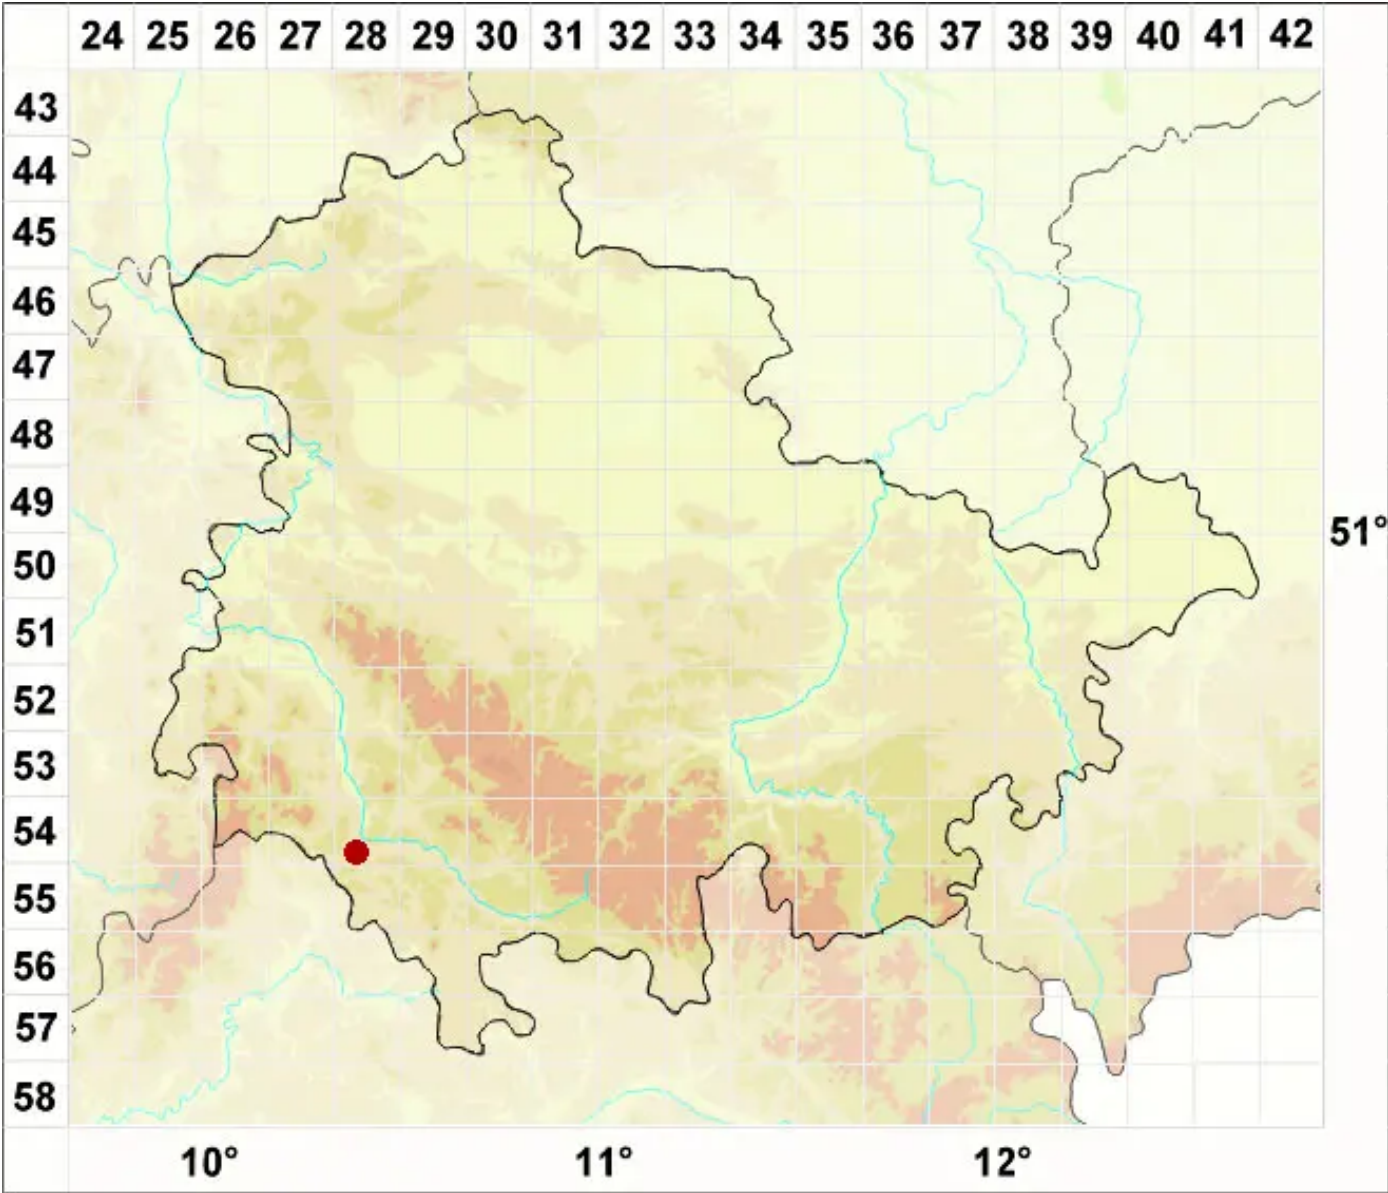

# Fulgensia schistidii (Anzi) Poelt

Legende:

- Symbole:**  
Ausgefülltes Symbol:  
Zeitraum von 1980 bis heute (Aktuelle Angabe)  
Leeres Symbol:  
Zeitraum vor 1980 (Altangabe)  
Quadrat: Herbarbeleg