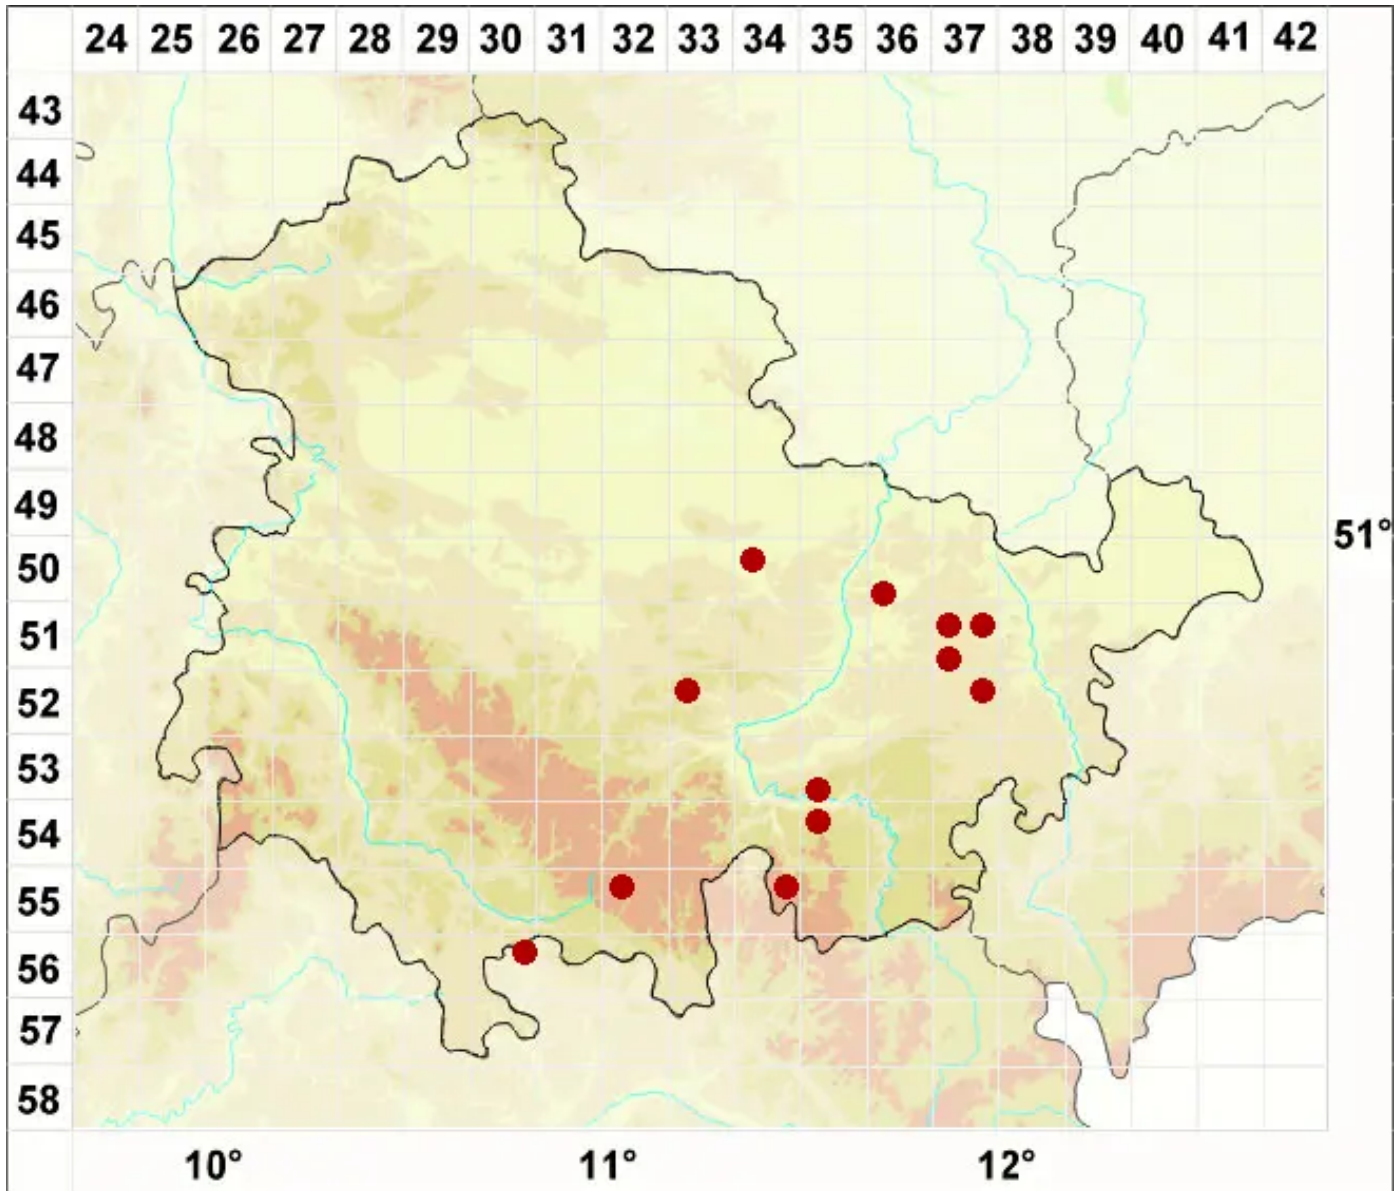

Flavopunctelia flaventior (Stirt.) Hale

Gelbe Punktschüsselflechte

Legende:

Symbole:

Ausgefülltes Symbol:
Zeitraum von 1980 bis heute (Aktuelle Angabe)

Leeres Symbol:
Zeitraum vor 1980 (Altangabe)

Quadrat: Herbarbeleg