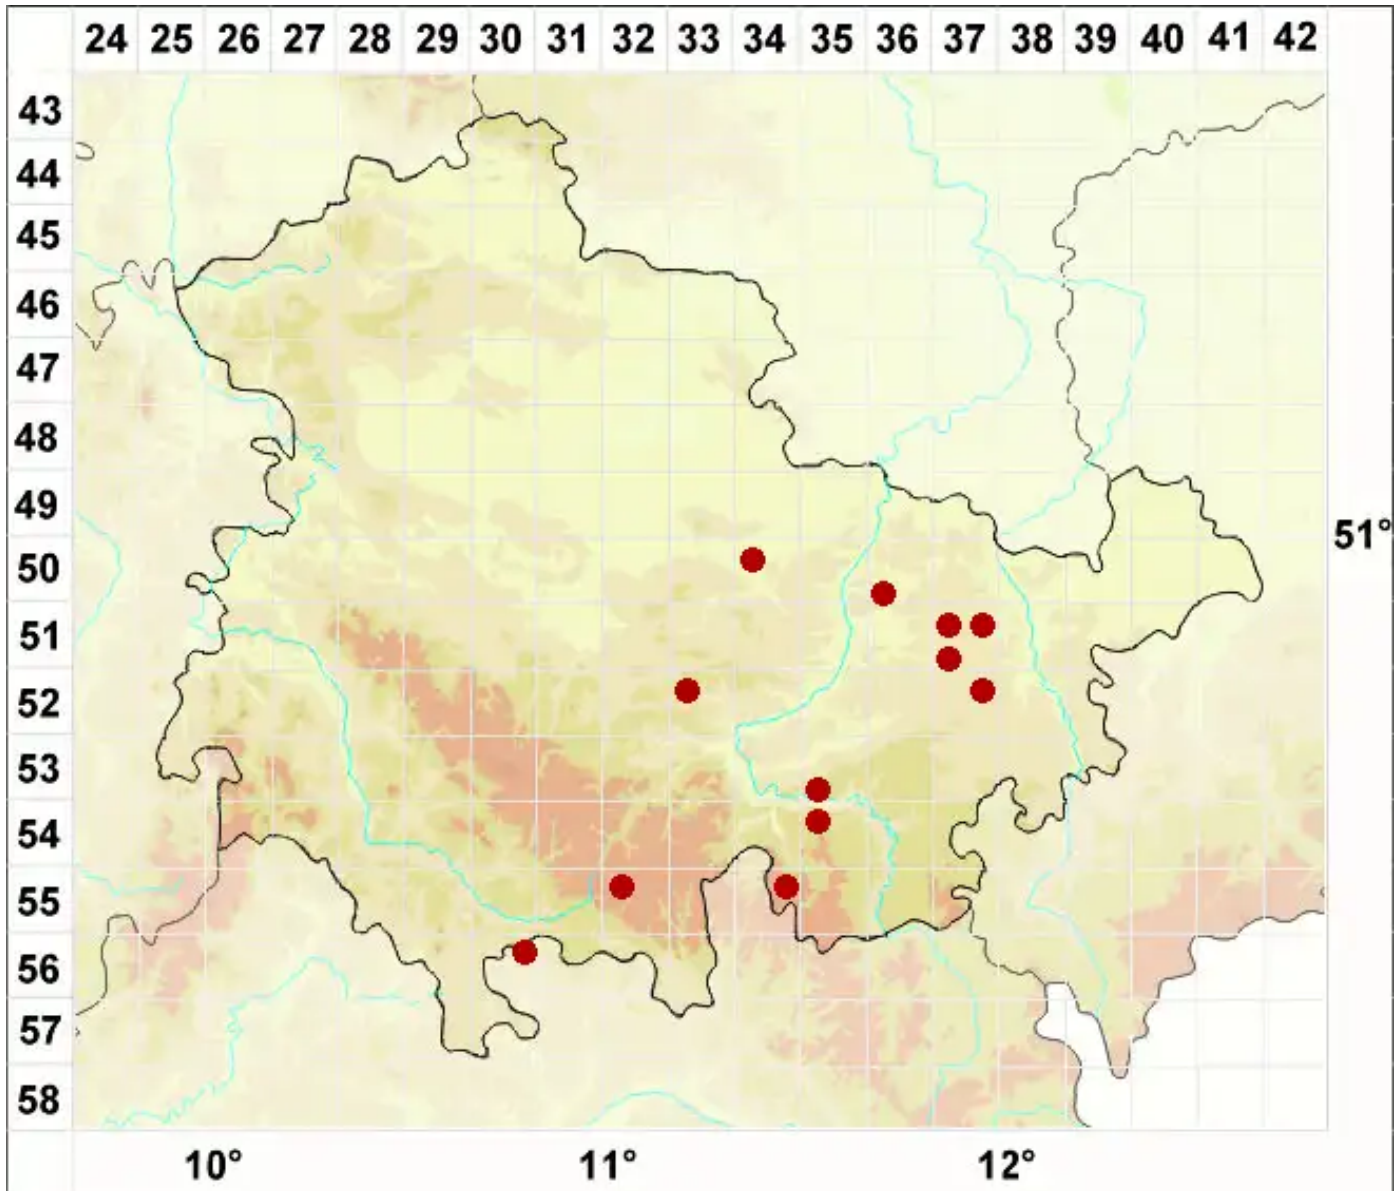

# Flavopunctelia flaventior (Stirt.) Hale

Gelbe Punktschüsselflechte

Legende:

- Symbole:**  
Ausgefülltes Symbol:  
Zeitraum von 1980 bis heute (Aktuelle Angabe)  
Leeres Symbol:  
Zeitraum vor 1980 (Altangabe)  
Quadrat: Herbarbeleg