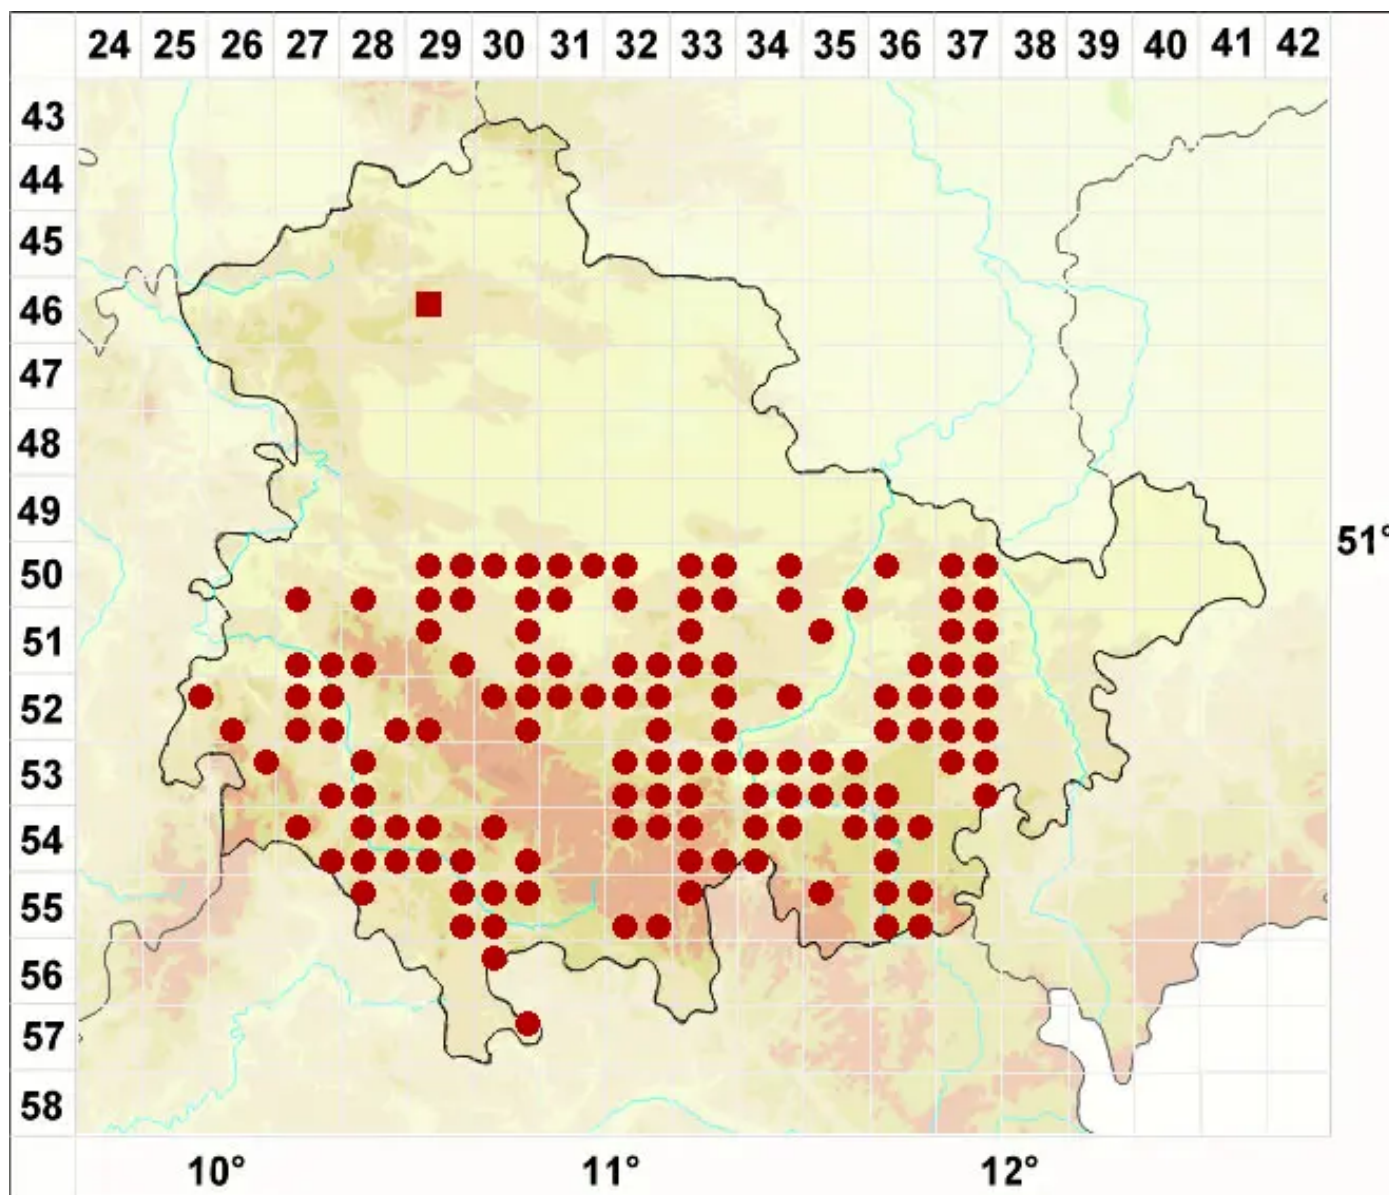

Caloplaca flavocitrina (Nyl.) H. Olivier

Zitrongelber Schönfleck

Legende:

Symbole:

Ausgefülltes Symbol:
Zeitraum von 1980 bis heute (Aktuelle Angabe)

Leeres Symbol:
Zeitraum vor 1980 (Altangabe)

Quadrat: Herbarbeleg