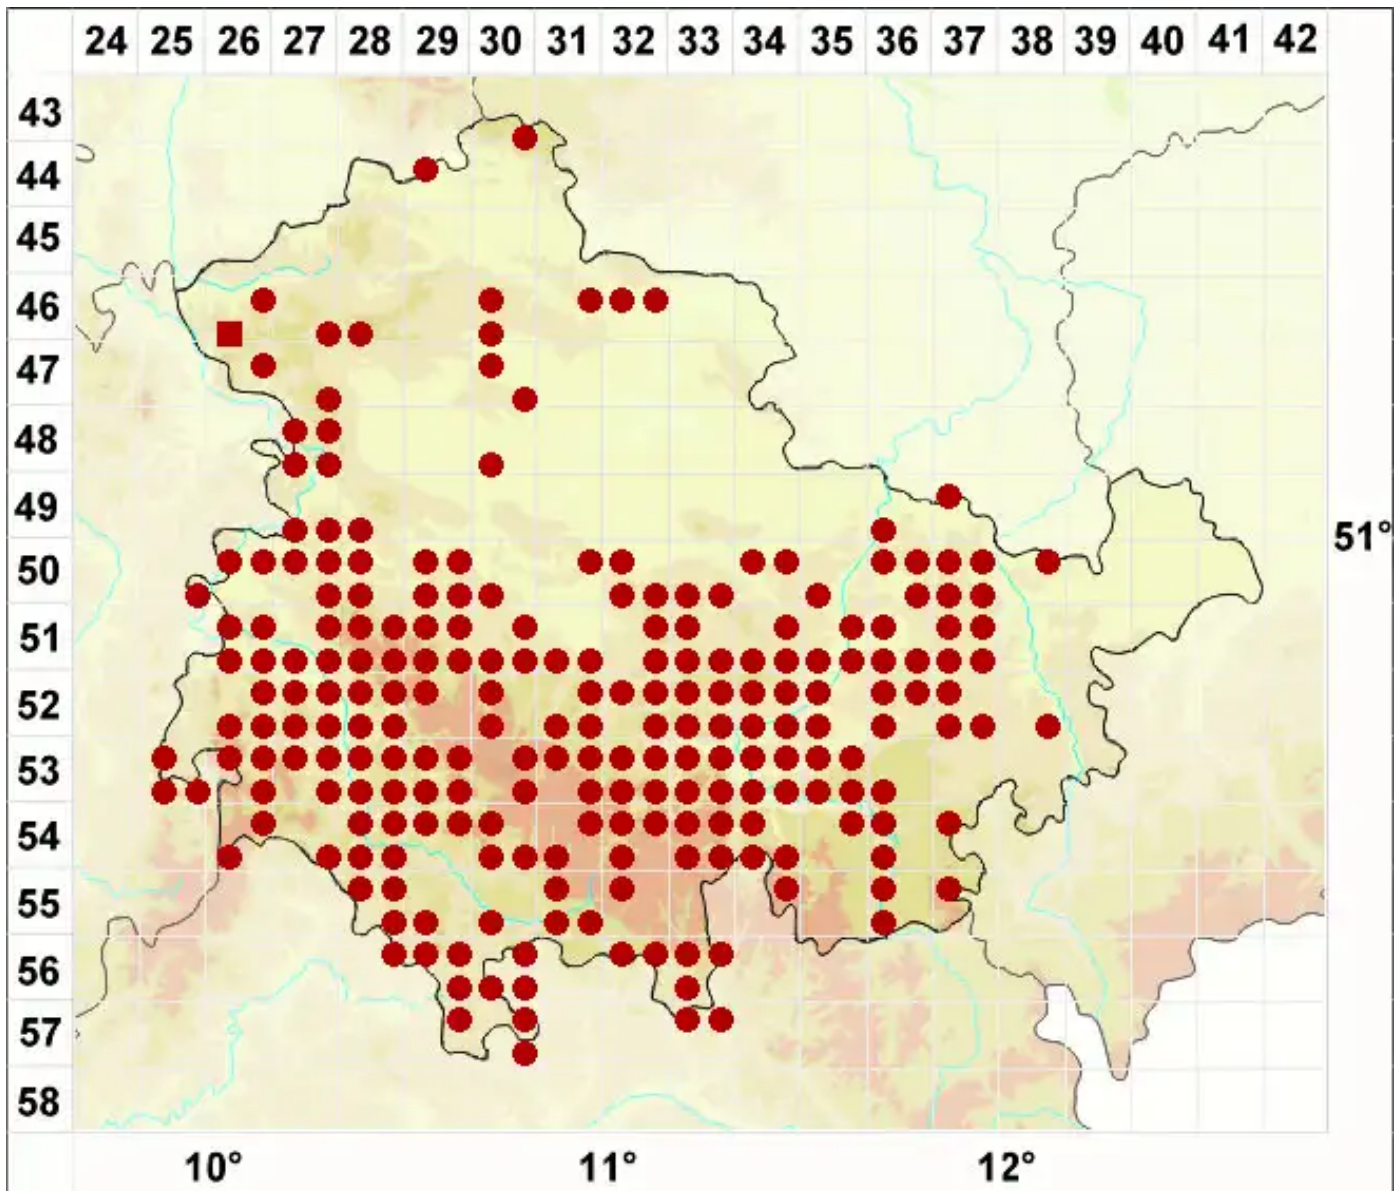

# Flavoparmelia caperata (L.) Hale

Gewöhnliche Gelbschüsselflechte, Caperatflechte

Legende:

- Symbole:**  
Ausgefülltes Symbol:  
Zeitraum von 1980 bis heute (Aktuelle Angabe)  
Leeres Symbol:  
Zeitraum vor 1980 (Altangabe)  
Quadrat: Herbarbeleg