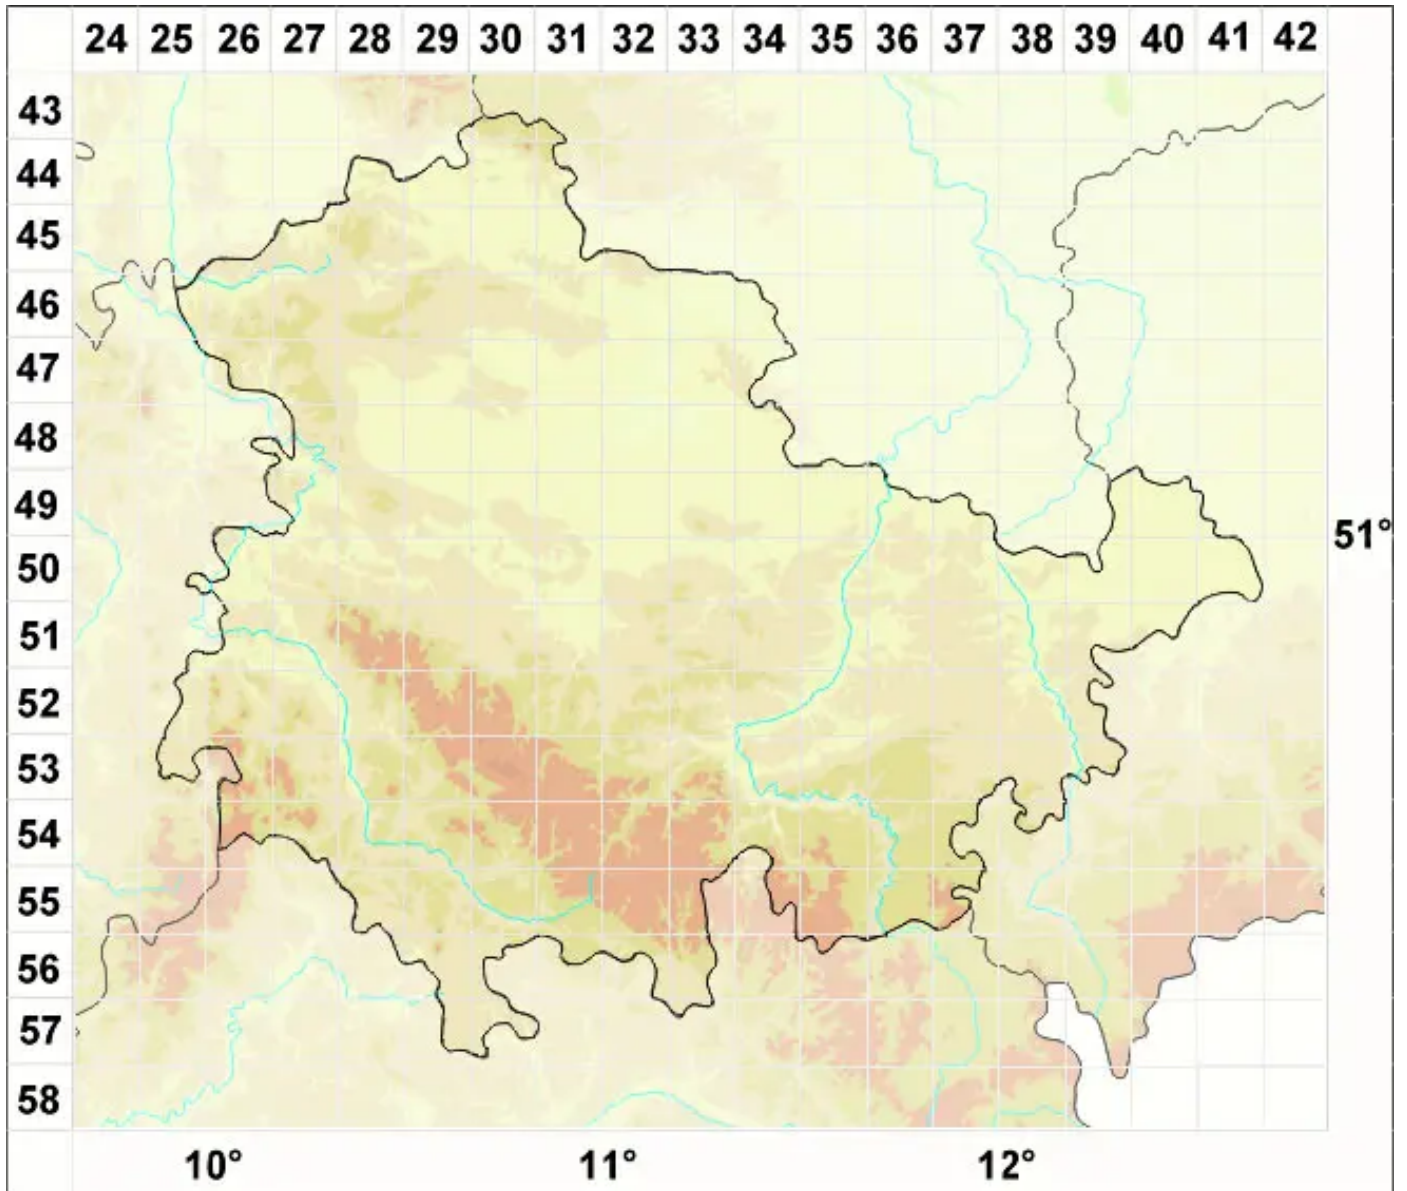

Flavocetraria cucullata (Bellardi) Kärnefelt & A. Thell

Kapuzen-Gelbhornflechte

Legende:

Symbole:

Ausgefülltes Symbol:
Zeitraum von 1980 bis heute (Aktuelle Angabe)

Leeres Symbol:
Zeitraum vor 1980 (Altangabe)

Quadrat: Herbarbeleg